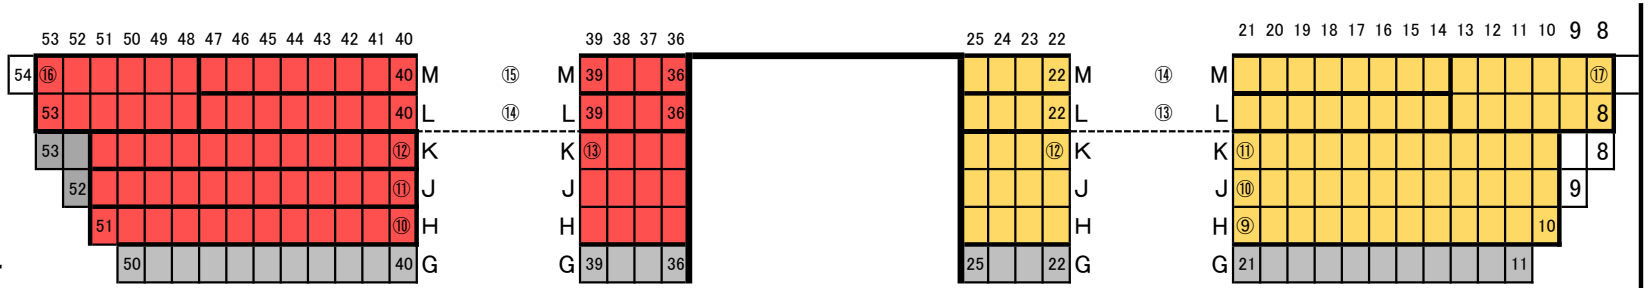

1F 北

試合場側

1F 北東

②

試合場側

1F 東

④

試合場側

1F 南東

②

出入口 K 34 33 32 31 30 29 28 27 26 25 K K 24 23 22 21 20 19 18 17 16 15 14 13 12 11 K K 10 9 8 7 6 5 4 3 2 1 K 出入口

試合場側

1F 南西

出入口 K 34 33 32 31 30 29 28 27 26 25 K K 24 23 22 21 20 19 18 17 16 15 14 13 12 11 K K 10 9 8 7 6 5 4 3 2 1 K 出入口

48 47 46 45 44 43 42 41 40 39 38 37				36 35 34 33 32 31 30 29 28 27 26 25				24 23 22 21 20 19 18 17 16 15 14 13				12 11 10 9 8 7 6 5 4 3 2 1																																							
車イス	車イス	車イス	J	車イス	車イス	車イス	J	車イス	車イス	車イス	J	車イス	車イス	車イス	J																																				
H	H	H	H	H	H	H	H	H	H	H	H	H	H	H	H																																				
47	46	45	44	43	42	41	40	39	38	37	G④	36	35	34	33	32	31	30	29	28	27	26	25	G⑩	24	23	22	21	20	19	18	17	16	15	14	13	G⑤	12	11	10	9	8	7	6	5	4	3	2			
46	⑬									③	F	⑤													F	⑫												F	⑥										⑨	3	F
45											E	⑥													E	⑬												E												4	E
44										②	D	⑦													D	③												D	⑦											5	D
43											C	⑧													C	②												C												6	C
43										①	B	⑨													B	①											④	B	⑧											6	B
42											A														A													A												7	A

試合場側

2F 北

2F 北東

2F 東

2階

電光掲示板

2F 南東

2F 南