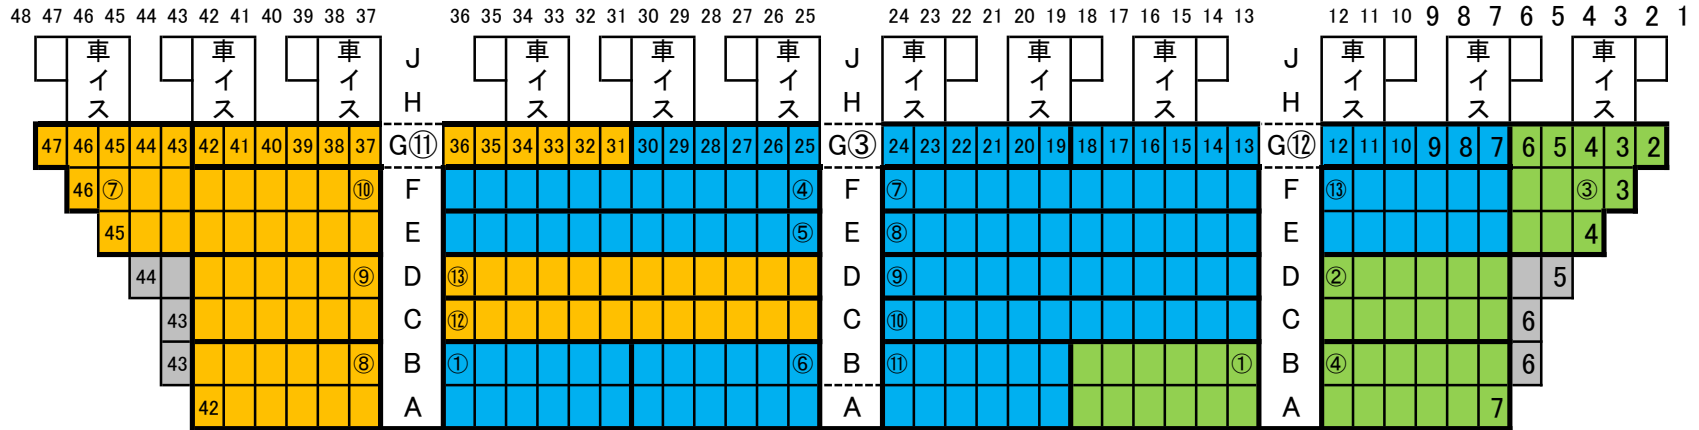

1F 北

試合場側

1F 北東

②

試合場側

1F 東

④

試合場側

1F 南東

②

出入口 K 34 33 32 31 30 29 28 27 26 25 K K 24 23 22 21 20 19 18 17 16 15 14 13 12 11 K K 10 9 8 7 6 5 4 3 2 1 K 出入口

試合場側

1F 南西

出入口 K 34 33 32 31 30 29 28 27 26 25 K K 24 23 22 21 20 19 18 17 16 15 14 13 12 11 K K 10 9 8 7 6 5 4 3 2 1 K 出入口

試合場側

2F 北

2F 北東

2F 東

2階

電光掲示板

2F 南東

2F 南

2F 南西

2F 西

2階

電光揭示板

2F 北西