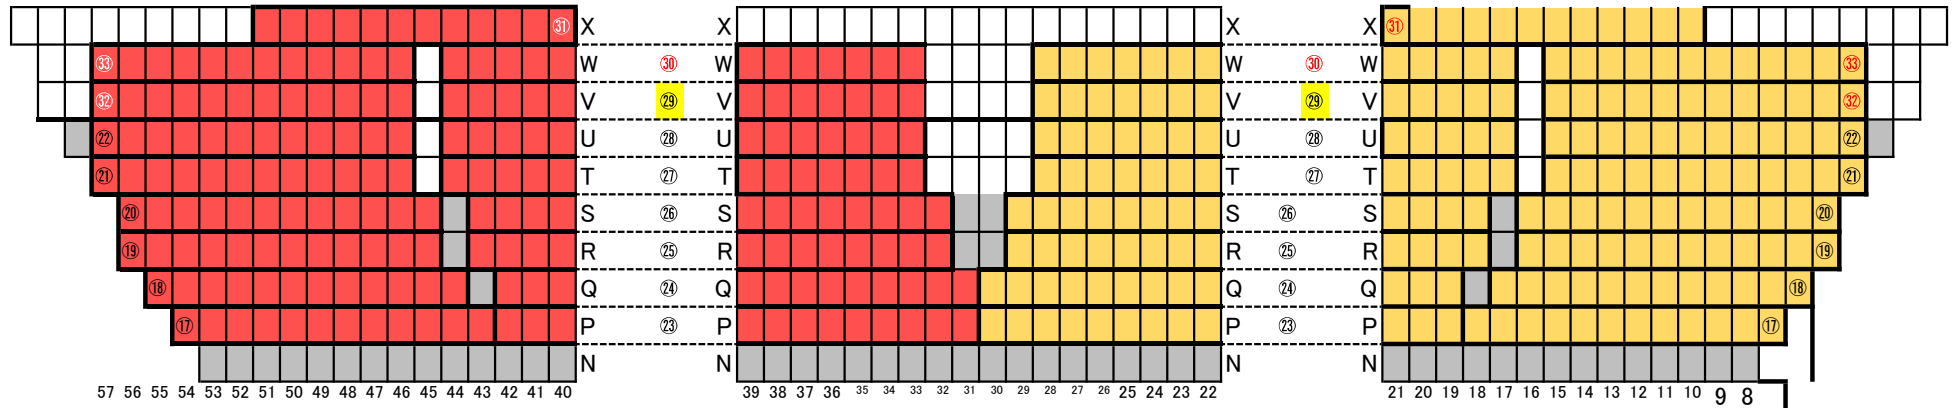

試合場側

2F 北

2F 北東

2F 東

2階

電光掲示板

2F 南東

2F 南

2F 南西

2F 西

2階

電光揭示板

2F 北西