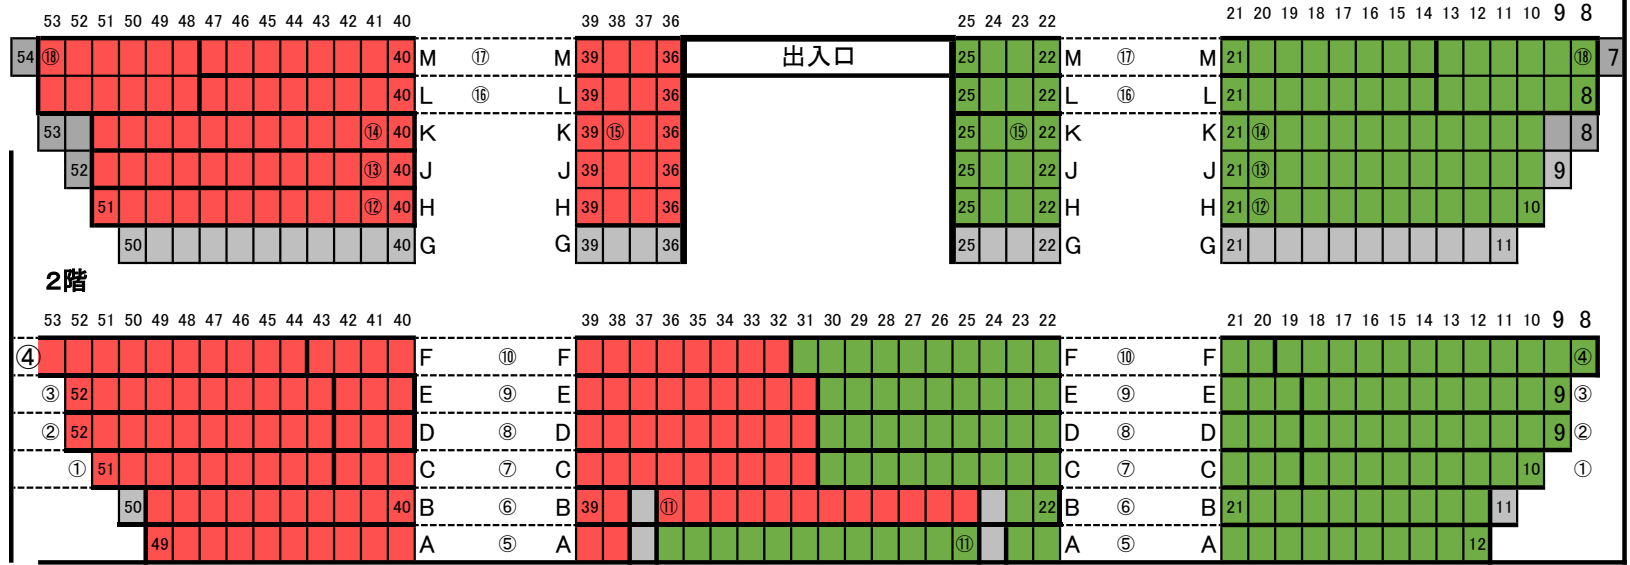

1F 北

試合場側

1F 北東

②

試合場側

1F 東

④

試合場側

1F 南東

②

出入口 K 34 33 32 31 30 29 28 27 26 25 K K 24 23 22 21 20 19 18 17 16 15 14 13 12 11 K K 10 9 8 7 6 5 4 3 2 1 K 出入口

試合場側

1F 南西

出入口 K 34 33 32 31 30 29 28 27 26 25 K K 24 23 22 21 20 19 18 17 16 15 14 13 12 11 K K 10 9 8 7 6 5 4 3 2 1 K 出入口

試合場側

2F 北

2F 北東

2F 東

2階

電光掲示板

2F 南東

2F 南

2F 南西

2F 西

2階

電光揭示板

2F 北西