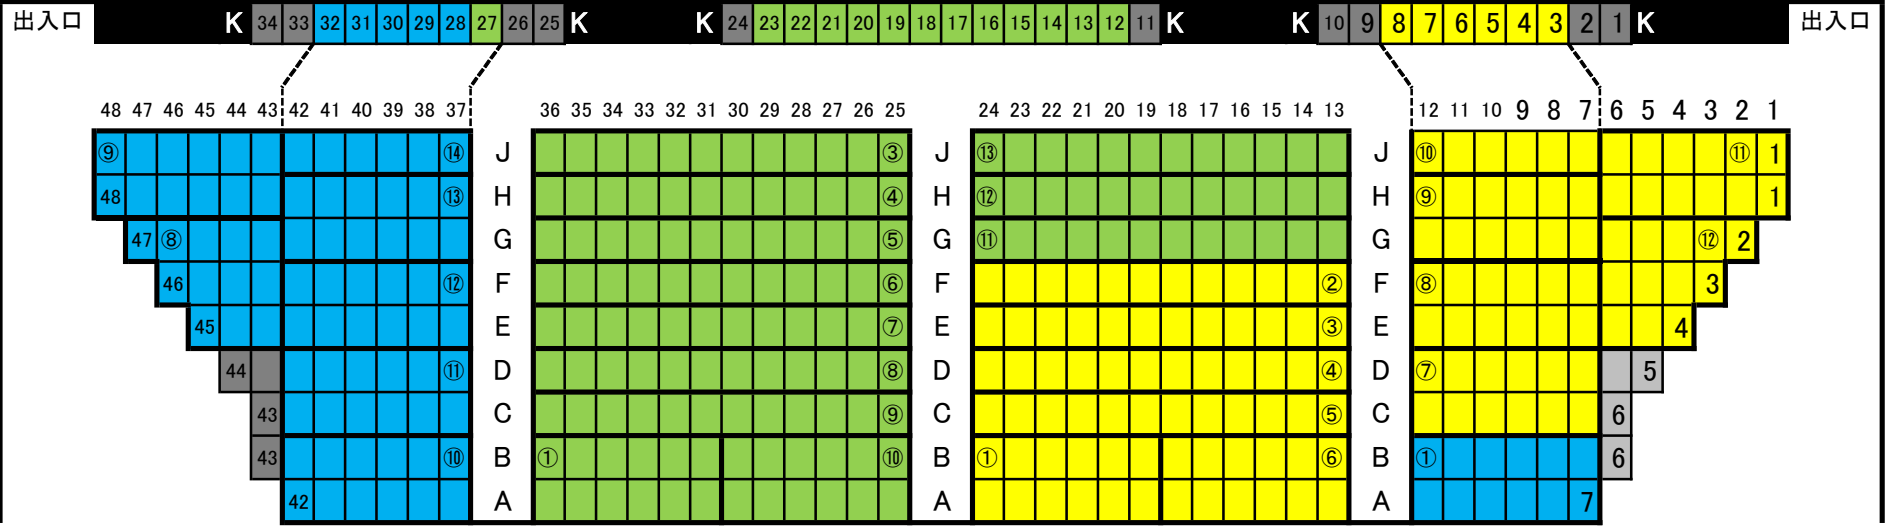

1F 北

試合場側

1F 北東

②

試合場側

1F 東

④

試合場側

1F 南東

②

出入口 K 34 33 32 31 30 29 28 27 26 25 K K 24 23 22 21 20 19 18 17 16 15 14 13 12 11 K K 10 9 8 7 6 5 4 3 2 1 K 出入口

試合場側

1F 南西

出入口 K 34 33 32 31 30 29 28 27 26 25 K K 24 23 22 21 20 19 18 17 16 15 14 13 12 11 K K 10 9 8 7 6 5 4 3 2 1 K 出入口

試合場側

2F 北

2F 北東

2F 東

2階

電光掲示板

2F 南東

2F 南

2F 南西

2F 西

2階

電光揭示板

2F 北西