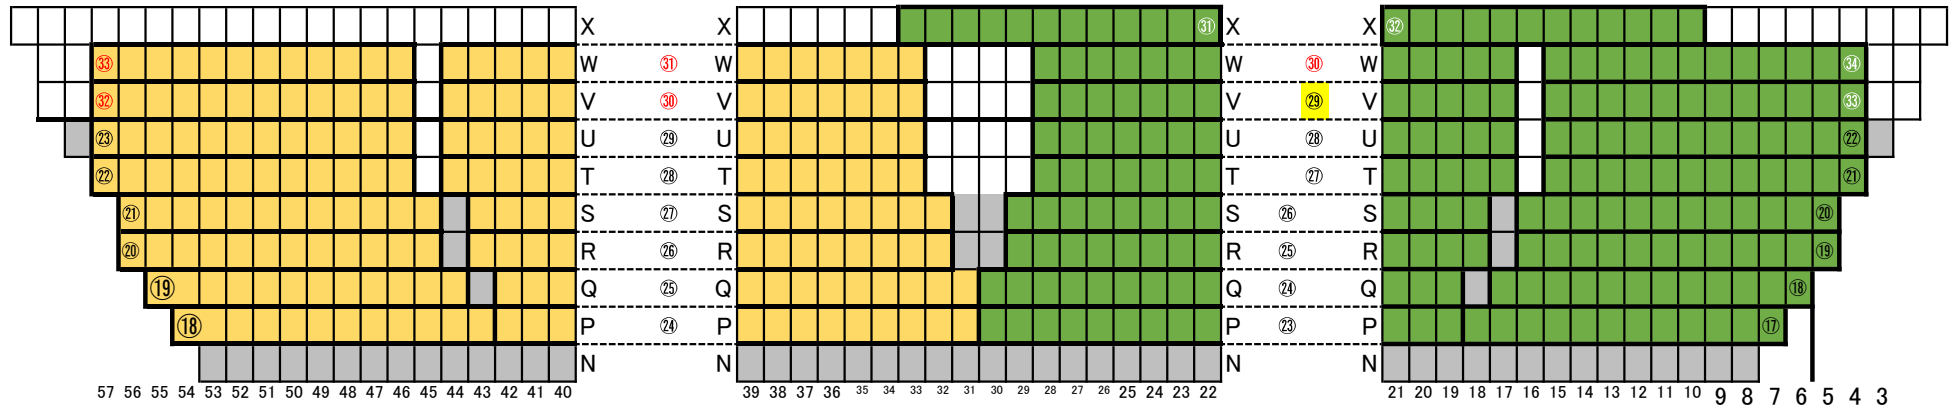

1F 南東

②

出入口 K 34 33 32 31 30 29 28 27 26 25 K K 24 23 22 21 20 19 18 17 16 15 14 13 12 11 K K 10 9 8 7 6 5 4 3 2 1 K 出入口

試合場側

1F 南西

出入口 K 34 33 32 31 30 29 28 27 26 25 K K 24 23 22 21 20 19 18 17 16 15 14 13 12 11 K K 10 9 8 7 6 5 4 3 2 1 K 出入口

試合場側

2F 北

2F 北東

2F 東

2階

電光掲示板

2F 南東

2F 南

2F 南西

2F 西

2階

電光揭示板

2F 北西