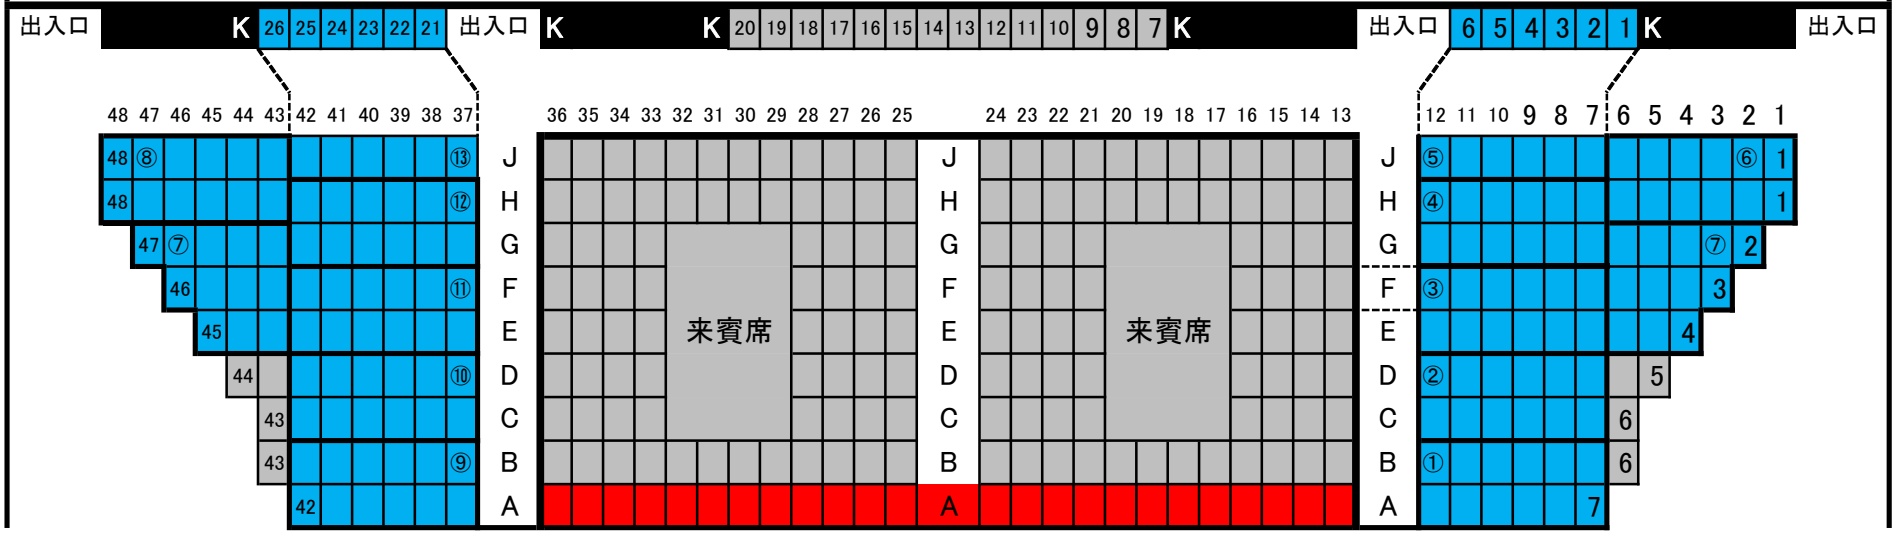

1F 北

試合場側

1F 北東

②

試合場側

1F 東

④

試合場側

1F 南東

②

出入口 K 34 33 32 31 30 29 28 27 26 25 K K 24 23 22 21 20 19 18 17 16 15 14 13 12 11 K K 10 9 8 7 6 5 4 3 2 1 K 出入口

試合場側

1F 南西

出入口 K 34 33 32 31 30 29 28 27 26 25 K K 24 23 22 21 20 19 18 17 16 15 14 13 12 11 K K 10 9 8 7 6 5 4 3 2 1 K 出入口

試合場側

2F 北

2F 北東

2F 東

2階

電光掲示板

2F 南東

2F 南

2F 南西

2F 西

2階

電光揭示板

2F 北西