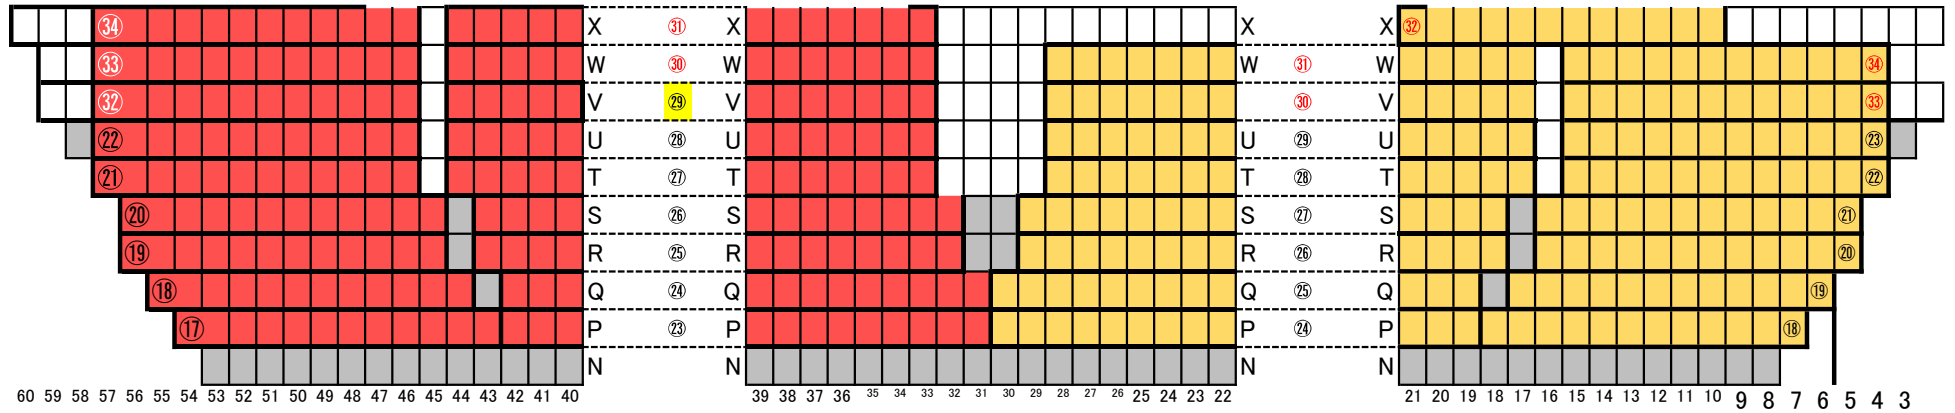

1F 北

試合場側

1F 北東

②

試合場側

1F 東

④

試合場側

1F 南東

②

出入口 K 34 33 32 31 30 29 28 27 26 25 K K 24 23 22 21 20 19 18 17 16 15 14 13 12 11 K K 10 9 8 7 6 5 4 3 2 1 K 出入口

試合場側

1F 南西

出入口 K 34 33 32 31 30 29 28 27 26 25 K K 24 23 22 21 20 19 18 17 16 15 14 13 12 11 K K 10 9 8 7 6 5 4 3 2 1 K 出入口

試合場側

2F 北

2F 北東

2F 東

2階

電光掲示板

2F 南東

2F 南

2F 南西

2F 西

2階

電光揭示板

2F 北西