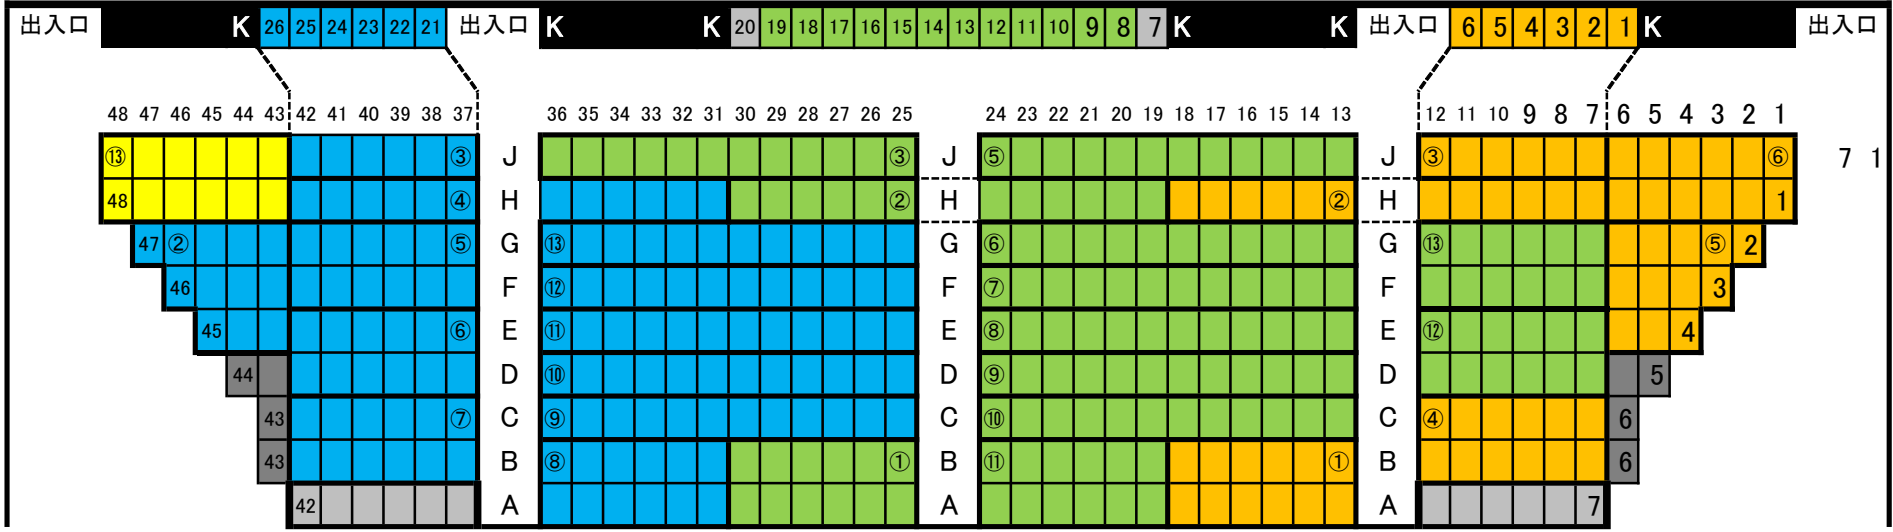

1F 北

試合場側

1F 北東

②

試合場側

1F 東

④

試合場側

1F 南東

②

出入口 K 34 33 32 31 30 29 28 27 26 25 K K 24 23 22 21 20 19 18 17 16 15 14 13 12 11 K K 10 9 8 7 6 5 4 3 2 1 K 出入口

試合場側

1F 南西

出入口 K 34 33 32 31 30 29 28 27 26 25 K K 24 23 22 21 20 19 18 17 16 15 14 13 12 11 K K 10 9 8 7 6 5 4 3 2 1 K 出入口

試合場側

2F 北

2F 北東

2F 東

2階

電光掲示板

2F 南東

2F 南

2F 南西

2F 西

2階

電光揭示板

2F 北西