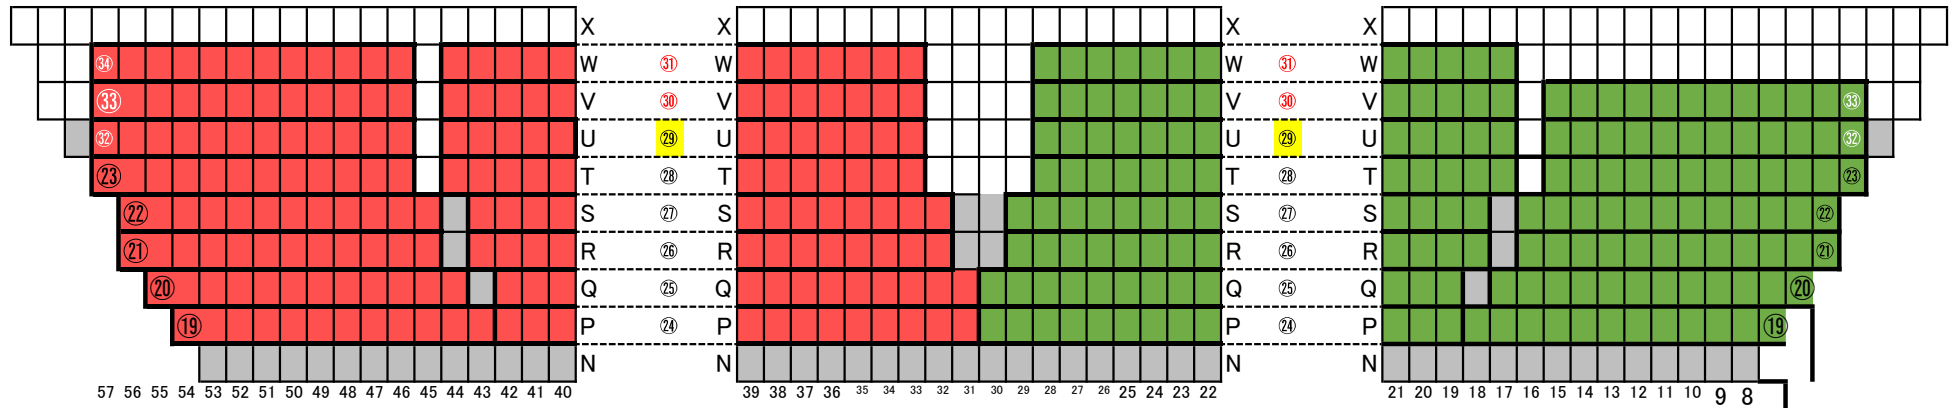

試合場側

2F 北

2F 北東

2F 東

2階

電光掲示板

2F 南東

2F 南

2F 南西

2F 西

2階

電光揭示板

2F 北西