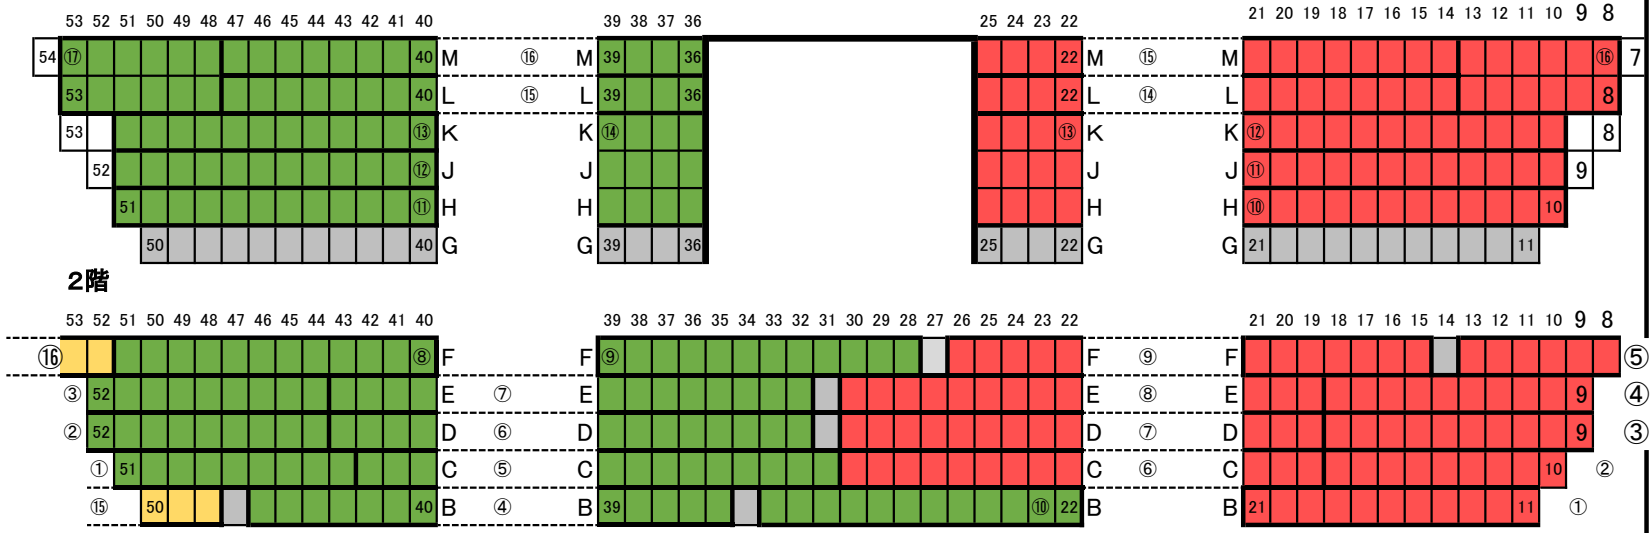

1F 北

試合場側

1F 北東

②

試合場側

1F 東

④

試合場側

1F 南東

②

出入口 K 34 33 32 31 30 29 28 27 26 25 K K 24 23 22 21 20 19 18 17 16 15 14 13 12 11 K K 10 9 8 7 6 5 4 3 2 1 K 出入口

試合場側

1F 南西

出入口 K 34 33 32 31 30 29 28 27 26 25 K K 24 23 22 21 20 19 18 17 16 15 14 13 12 11 K K 10 9 8 7 6 5 4 3 2 1 K 出入口

試合場側

2F 北

2F 北東

2F 東

2階

電光掲示板

2F 南東

2F 南

2F 南西

2F 西

2階

電光揭示板

2F 北西