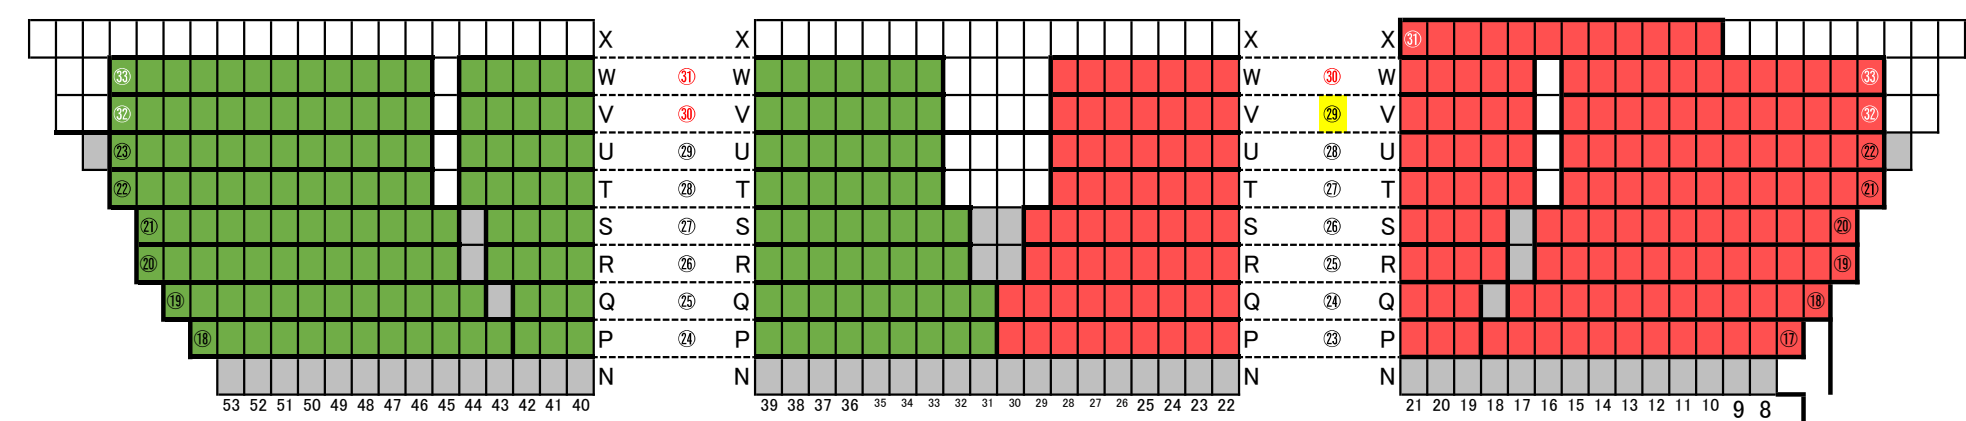

1F 北

試合場側

1F 北東

②

試合場側

1F 東

④

試合場側

試合場側

2F 北

2F 北東

2F 東

2階

電光掲示板

2F 南東

2F 南

2F 南西

2F 西

2階

電光揭示板

2F 北西