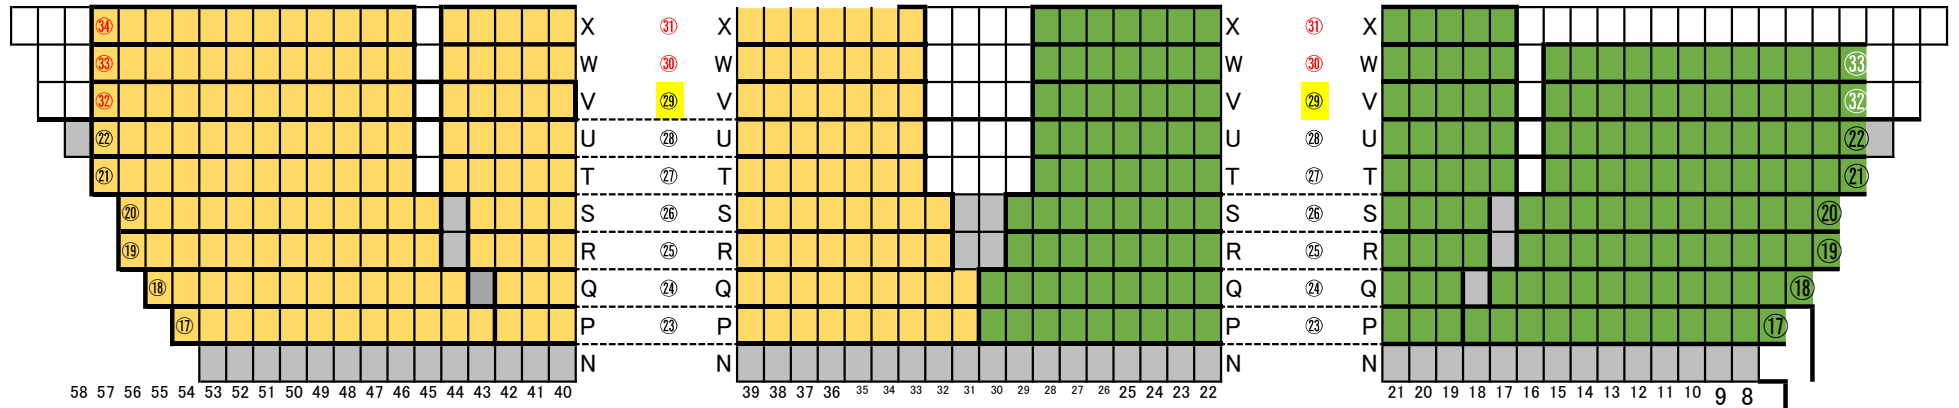

1F 北

試合場側

1F 北東

②

試合場側

1F 東

④

試合場側

1F 南東

②

出入口 K 34 33 32 31 30 29 28 27 26 25 K K 24 23 22 21 20 19 18 17 16 15 14 13 12 11 K K 10 9 8 7 6 5 4 3 2 1 K 出入口

試合場側

1F 南西

出入口 K 34 33 32 31 30 29 28 27 26 25 K K 24 23 22 21 20 19 18 17 16 15 14 13 12 11 K K 10 9 8 7 6 5 4 3 2 1 K 出入口

試合場側

2F 北

2F 北東

2F 東

2階

電光掲示板

2F 南東

2F 南

2F 南西

2F 西

2階

電光揭示板

2F 北西