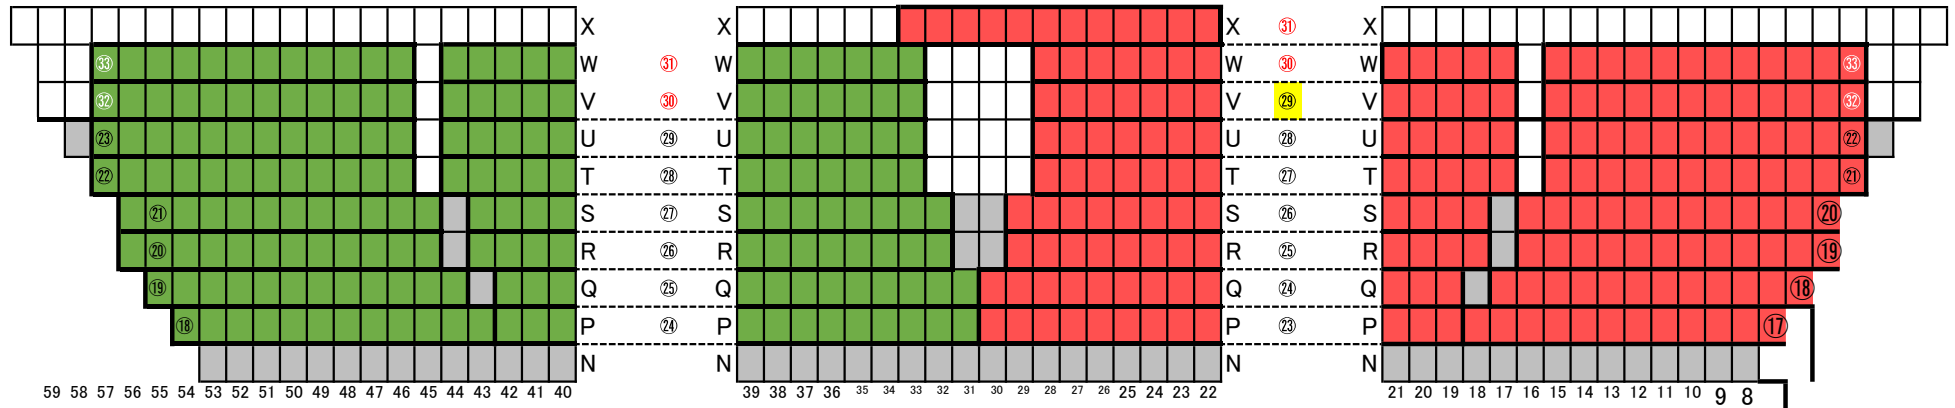

試合場側

2F 北

2F 北東

2F 東

2階

電光掲示板

2F 南東

2F 南

2F 南西

2F 西

2階

電光揭示板

2F 北西