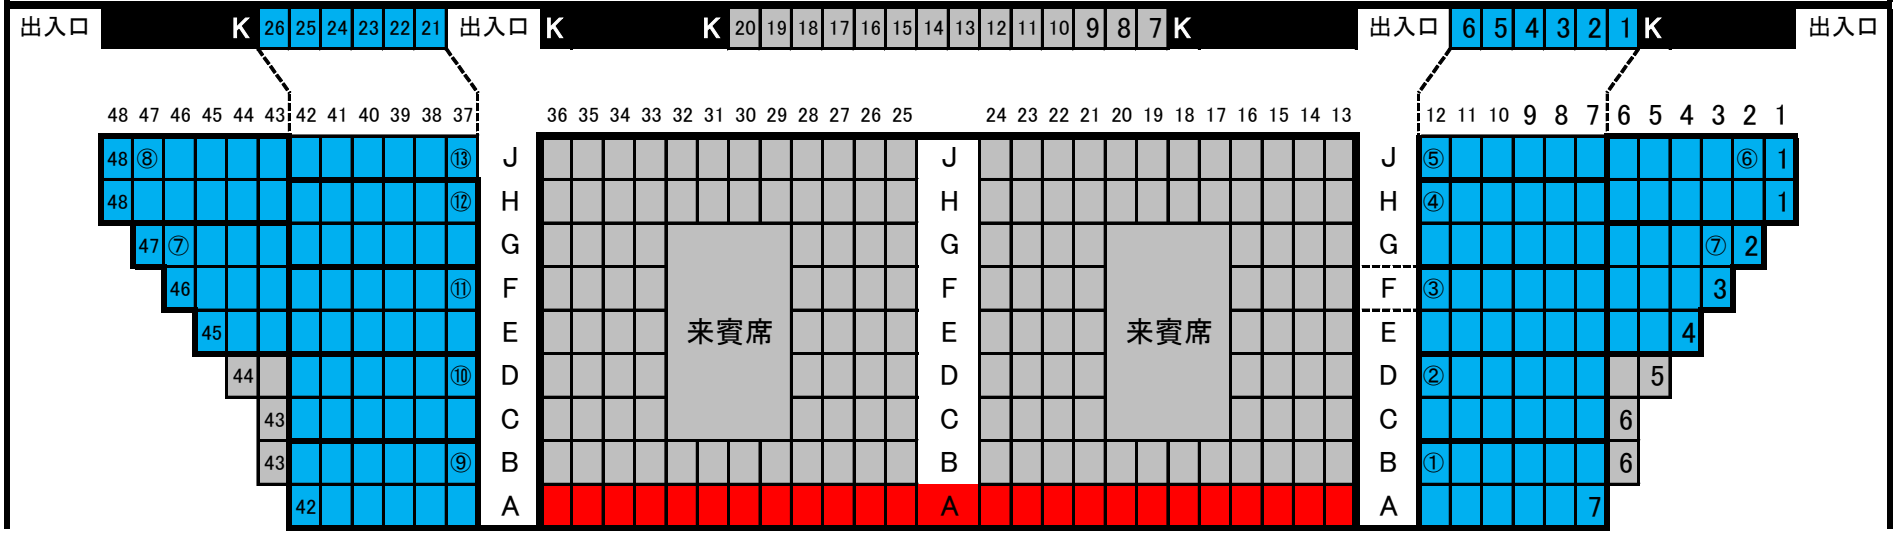

1F 北

試合場側

1F 北·北東

1F 北東

②

試合場側

1F 東

④

試合場側

1F 南西

出入口 K 34 33 32 31 30 29 28 27 26 25 K K 24 23 22 21 20 19 18 17 16 15 14 13 12 11 K K 10 9 8 7 6 5 4 3 2 1 K 出入口

試合場側

1F 西

⑫

出入口 K 26 25 24 23 22 21 出入口 K K 20 19 18 17 16 15 14 13 12 11 10 9 8 7 K K 出入口 6 5 4 3 2 1 K 出入口

試合場側

1F 北西

④

試合場側

2F 北

2F 北東

2F 東

2階

電光揭示板

2F 南東

2F 南

2階

2F 南西

2F 西

2階

電光揭示板