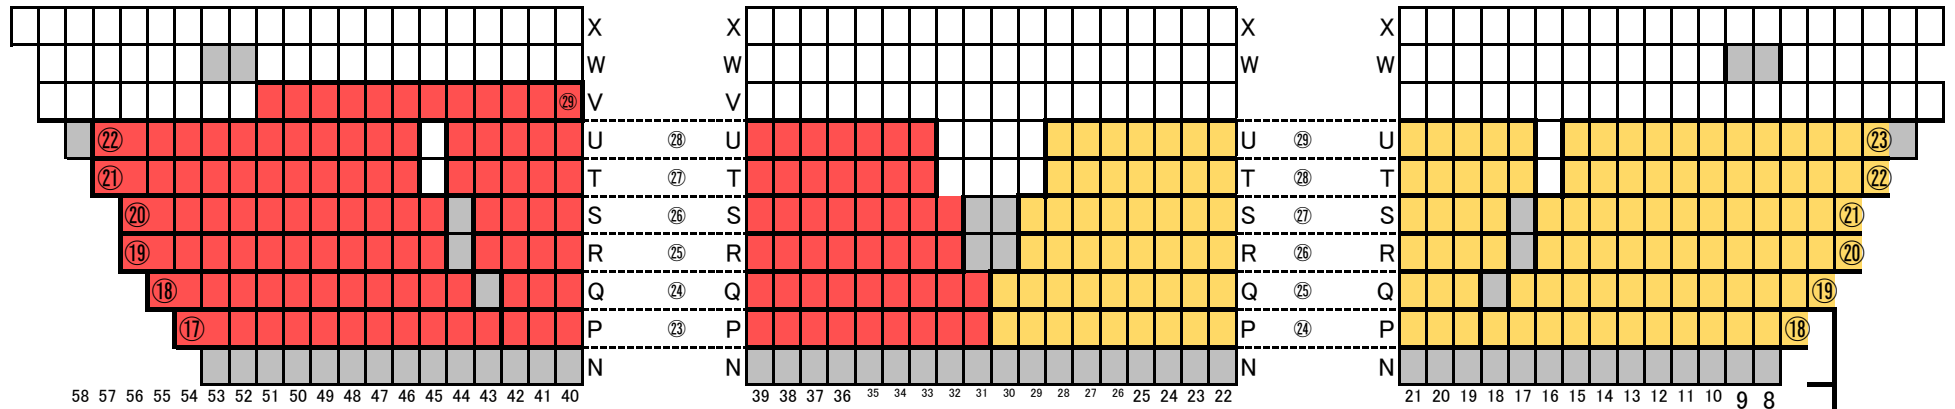

1F 北

試合場側

1F 北·北東

1F 北東

②

試合場側

1F 東

④

試合場側

1F 南西

出入口 K 34 33 32 31 30 29 28 27 26 25 K K 24 23 22 21 20 19 18 17 16 15 14 13 12 11 K K 10 9 8 7 6 5 4 3 2 1 K 出入口

試合場側

1F 西

⑫

出入口 K 26 25 24 23 22 21 出入口 K K 20 19 18 17 16 15 14 13 12 11 10 9 8 7 K K 出入口 6 5 4 3 2 1 K 出入口

試合場側

1F 北西

④

試合場側

2F 北

2F 北東

2F 東

2階

電光揭示板

2F 南東

2F 南

2階

2F 南西

2F 西

2階

電光揭示板