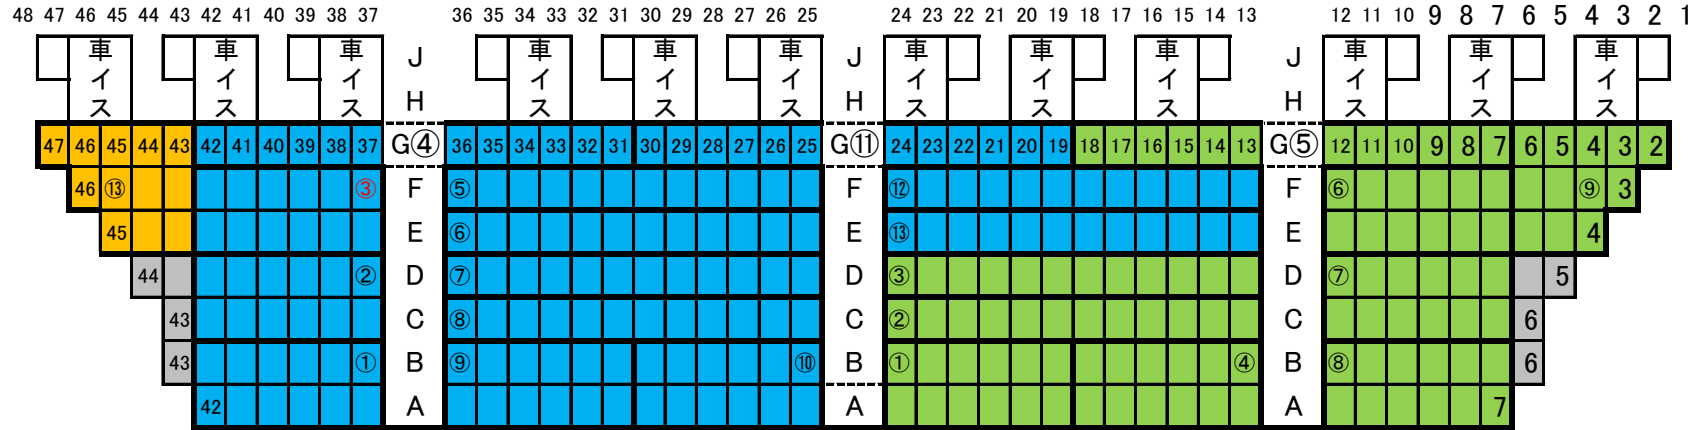

1F 北

試合場側

1F 北·北東

1F 北東

②

試合場側

1F 東

④

試合場側

1F 南西

出入口 K 34 33 32 31 30 29 28 27 26 25 K K 24 23 22 21 20 19 18 17 16 15 14 13 12 11 K K 10 9 8 7 6 5 4 3 2 1 K 出入口

試合場側

1F 西

⑫

出入口 K 26 25 24 23 22 21 出入口 K K 20 19 18 17 16 15 14 13 12 11 10 9 8 7 K K 出入口 6 5 4 3 2 1 K 出入口

試合場側

1F 北西

④

試合場側

2F 北

2F 北東

2F 東

2階

電光揭示板

2F 南東

2F 南

2階

2F 南西

2F 西

2階

電光揭示板