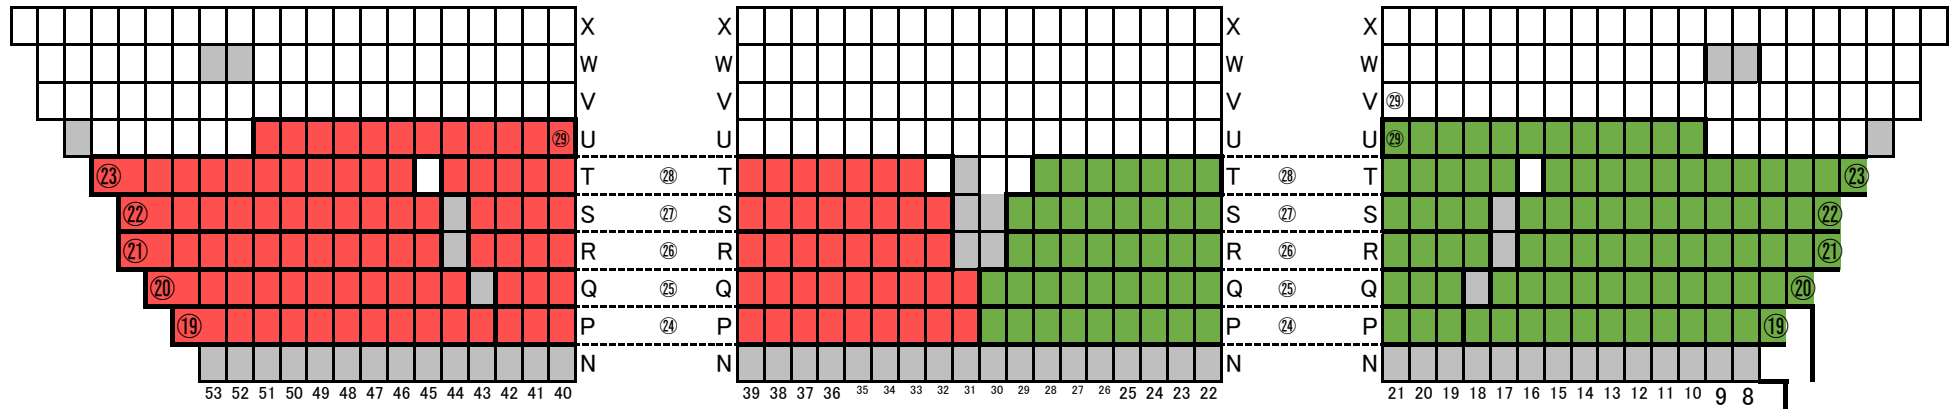

1F 北

試合場側

1F 北·北東

1F 北東

②

試合場側

1F 東

④

試合場側

1F 南西

出入口 K 34 33 32 31 30 29 28 27 26 25 K K 24 23 22 21 20 19 18 17 16 15 14 13 12 11 K K 10 9 8 7 6 5 4 3 2 1 K 出入口

試合場側

1F 西

⑫

出入口 K 26 25 24 23 22 21 出入口 K K 20 19 18 17 16 15 14 13 12 11 10 9 8 7 K K 出入口 6 5 4 3 2 1 K 出入口

試合場側

1F 北西

④

試合場側

2F 北

2F 北東

2F 東

2階

電光揭示板

2F 南東

2F 南

2階

2F 南西

2F 西

2階

電光揭示板