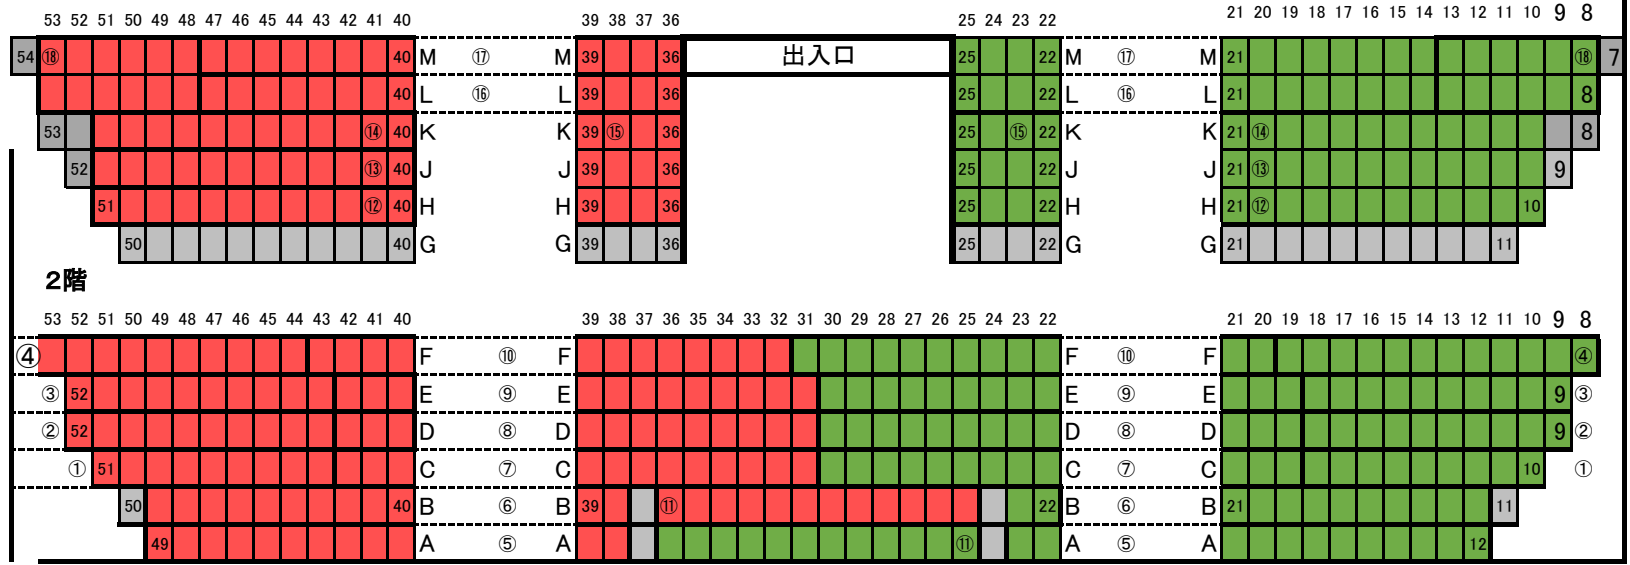

1F 北

試合場側

1F 北·北東

1F 北東

②

試合場側

1F 東

④

試合場側

1F 南西

出入口 K 34 33 32 31 30 29 28 27 26 25 K K 24 23 22 21 20 19 18 17 16 15 14 13 12 11 K K 10 9 8 7 6 5 4 3 2 1 K 出入口

試合場側

1F 西

⑫

出入口 K 26 25 24 23 22 21 出入口 K K 20 19 18 17 16 15 14 13 12 11 10 9 8 7 K K 出入口 6 5 4 3 2 1 K 出入口

試合場側

1F 北西

④

試合場側

2F 北

2F 北東

2F 東

2階

電光揭示板

2F 南東

2F 南

2階

2F 南西

2F 西

2階

電光揭示板