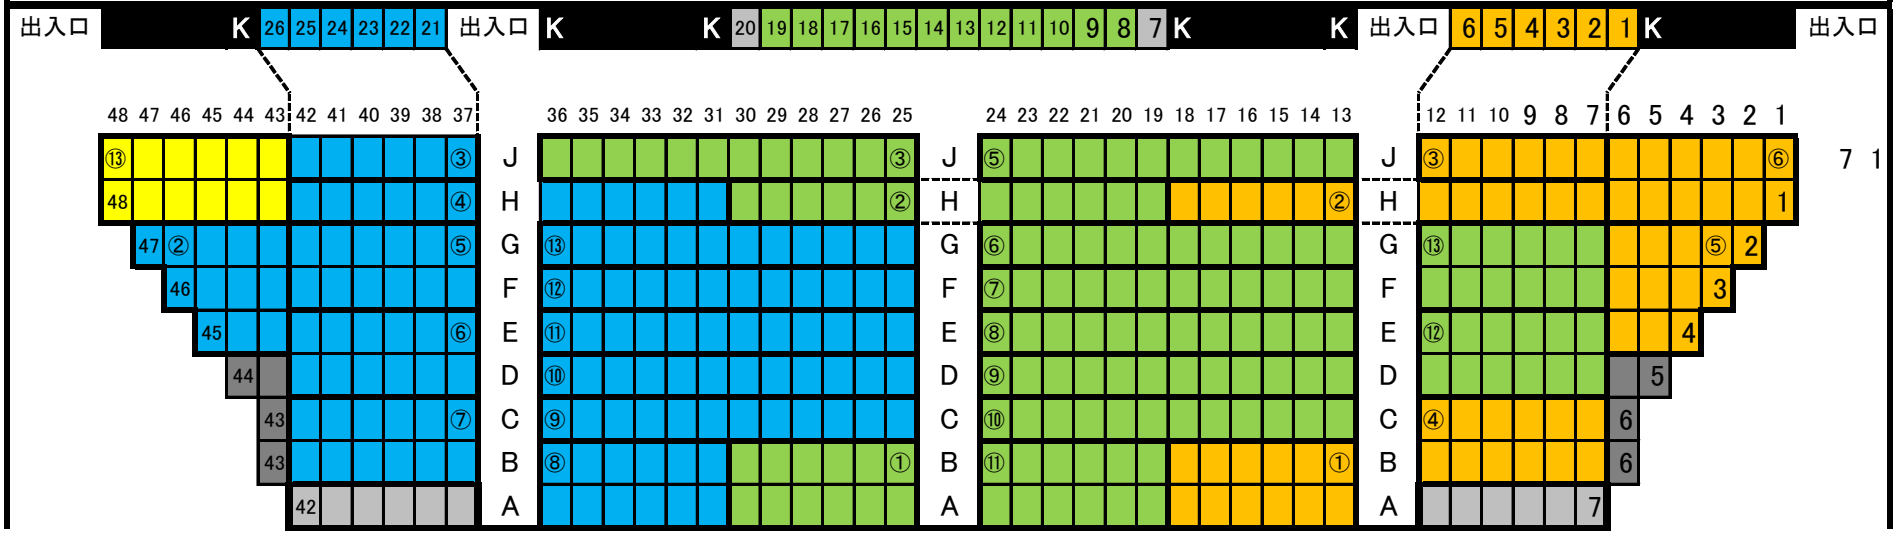

1F 北

試合場側

1F 北·北東

1F 北東

②

試合場側

1F 東

④

試合場側

1F 南西

出入口 K 34 33 32 31 30 29 28 27 26 25 K K 24 23 22 21 20 19 18 17 16 15 14 13 12 11 K K 10 9 8 7 6 5 4 3 2 1 K 出入口

試合場側

1F 西

⑫

出入口 K 26 25 24 23 22 21 出入口 K K 20 19 18 17 16 15 14 13 12 11 10 9 8 7 K K 出入口 6 5 4 3 2 1 K 出入口

試合場側

1F 北西

④

試合場側

2F 北

2F 北東

2F 東

2階

電光揭示板

2F 南東

2F 南

2階

2F 南西

2F 西

2階

電光揭示板