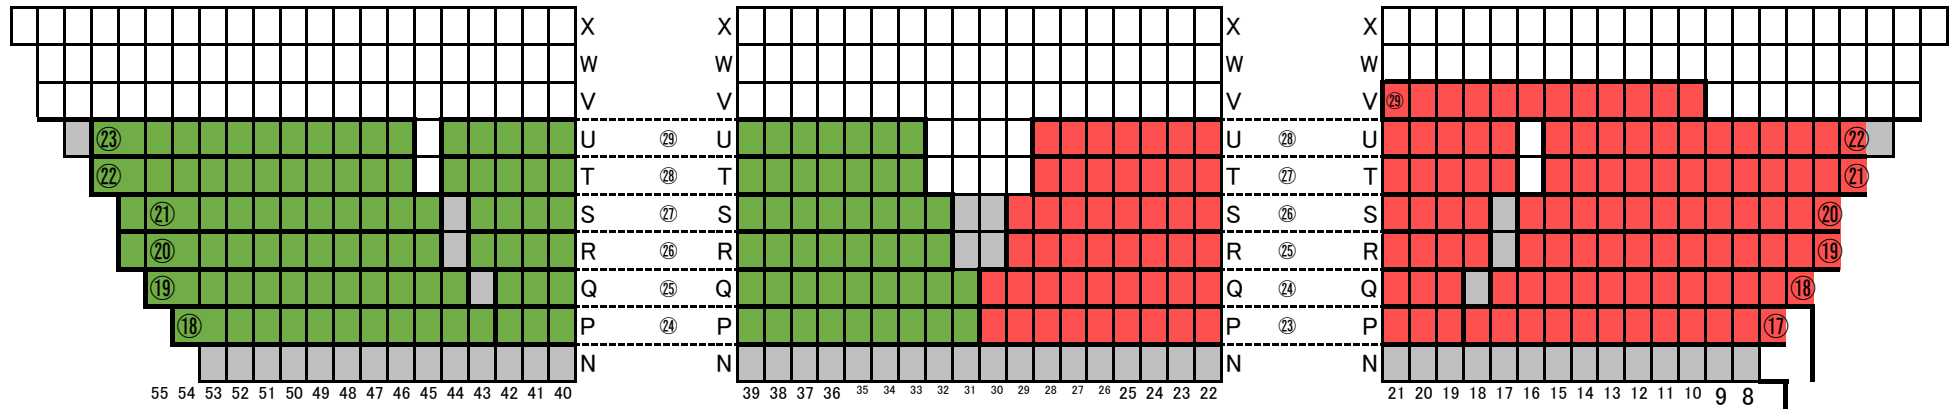

1F 北

試合場側

1F 北·北東

1F 北東

②

試合場側

1F 東

④

試合場側

1F 南西

出入口 K 34 33 32 31 30 29 28 27 26 25 K K 24 23 22 21 20 19 18 17 16 15 14 13 12 11 K K 10 9 8 7 6 5 4 3 2 1 K 出入口

試合場側

1F 西

⑫

出入口 K 26 25 24 23 22 21 出入口 K K 20 19 18 17 16 15 14 13 12 11 10 9 8 7 K K 出入口 6 5 4 3 2 1 K 出入口

試合場側

1F 北西

④

試合場側

2F 北

2F 北東

2F 東

2階

電光揭示板

2F 南東

2F 南

2階

2F 南西

2F 西

2階

電光揭示板