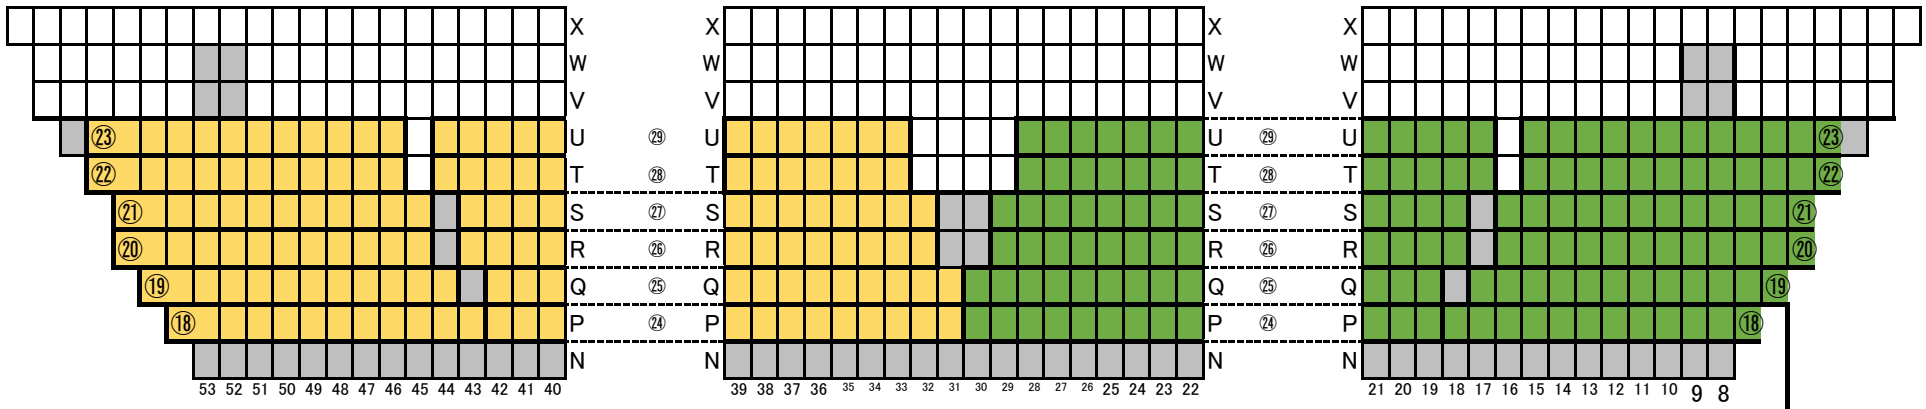

1F 北

試合場側

1F 北·北東

1F 北東

②

試合場側

1F 東

④

試合場側

1F 南西

出入口 K 34 33 32 31 30 29 28 27 26 25 K K 24 23 22 21 20 19 18 17 16 15 14 13 12 11 K K 10 9 8 7 6 5 4 3 2 1 K 出入口

試合場側

1F 西

⑫

出入口 K 26 25 24 23 22 21 出入口 K K 20 19 18 17 16 15 14 13 12 11 10 9 8 7 K K 出入口 6 5 4 3 2 1 K 出入口

試合場側

1F 北西

④

試合場側

2F 北

2F 北東

2F 東

2階

電光揭示板

2F 南東

2F 南

2階

2F 南西

2F 西

2階

電光揭示板