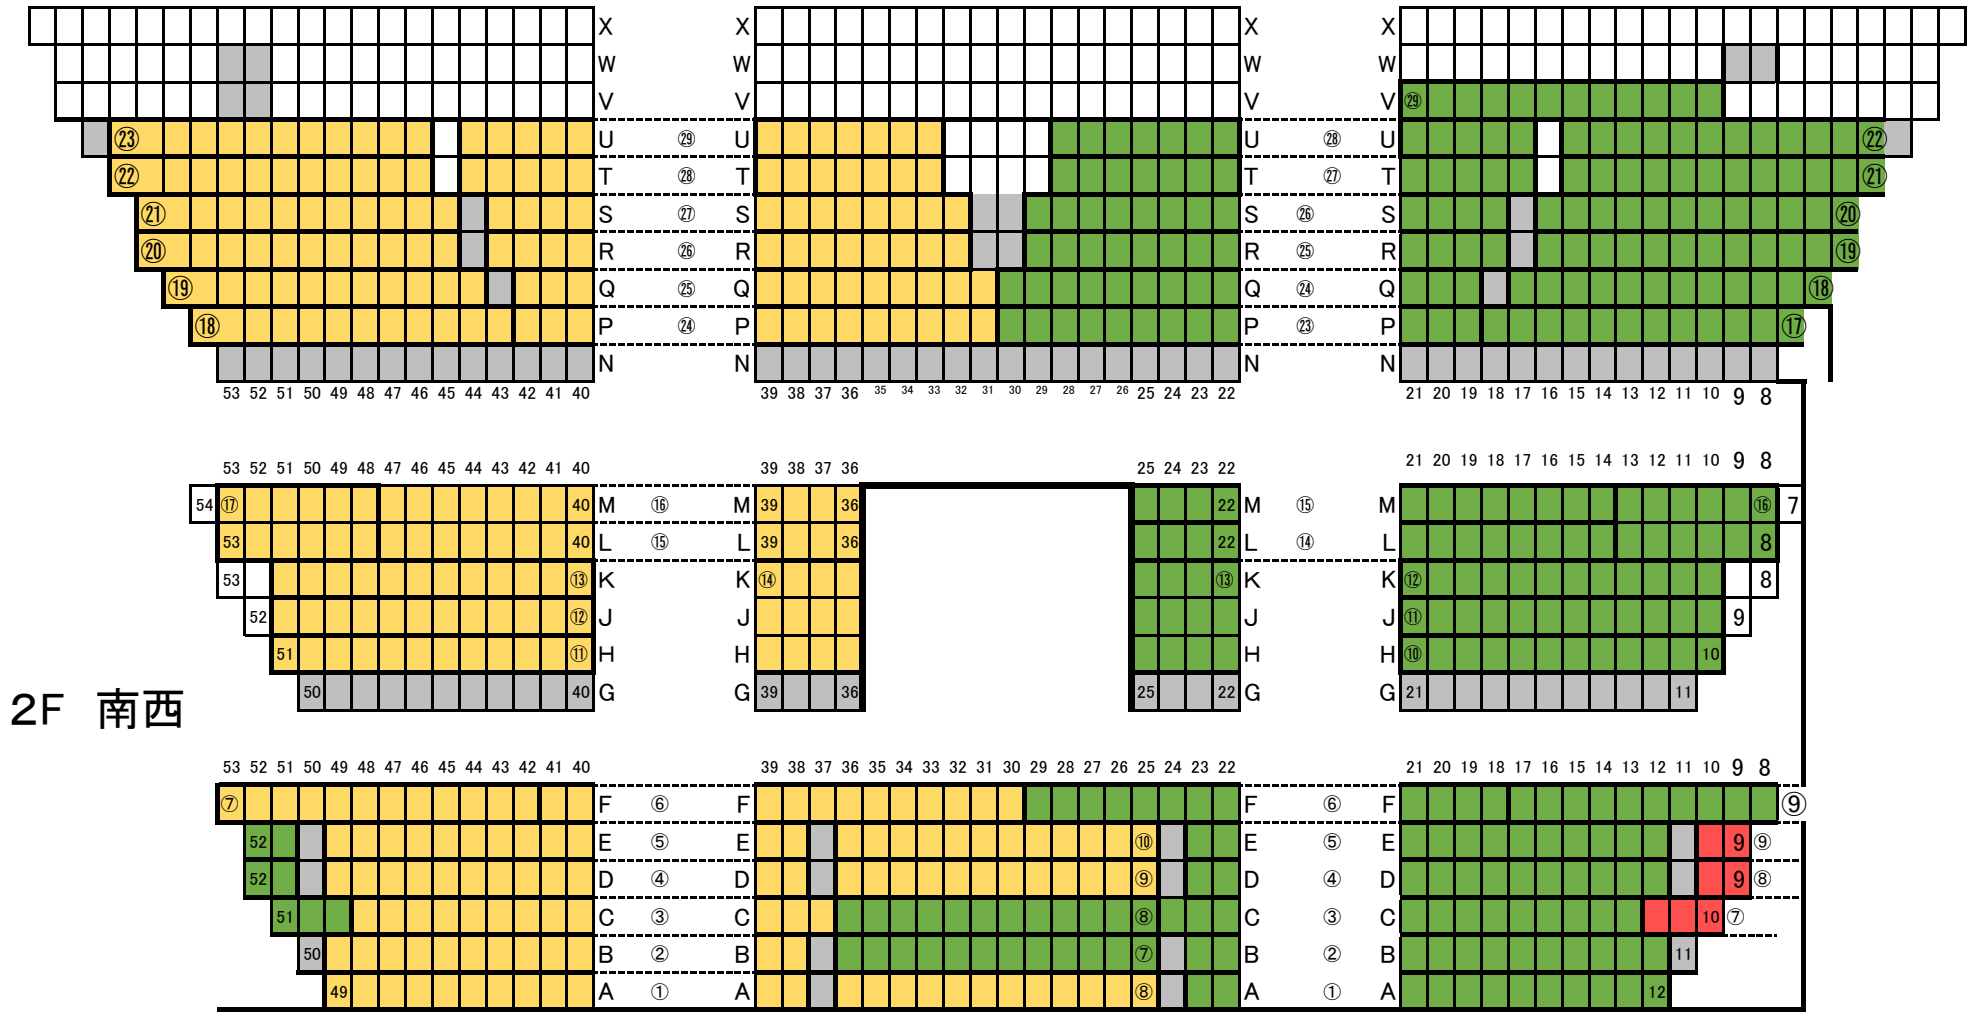

試合場側

1F 北西

④

試合場側

2F 北

2F 北東

2F 東

2階

電光揭示板

2F 南東

2F 南

2階

2F 南西

2F 西

2階

電光揭示板

2F 北西