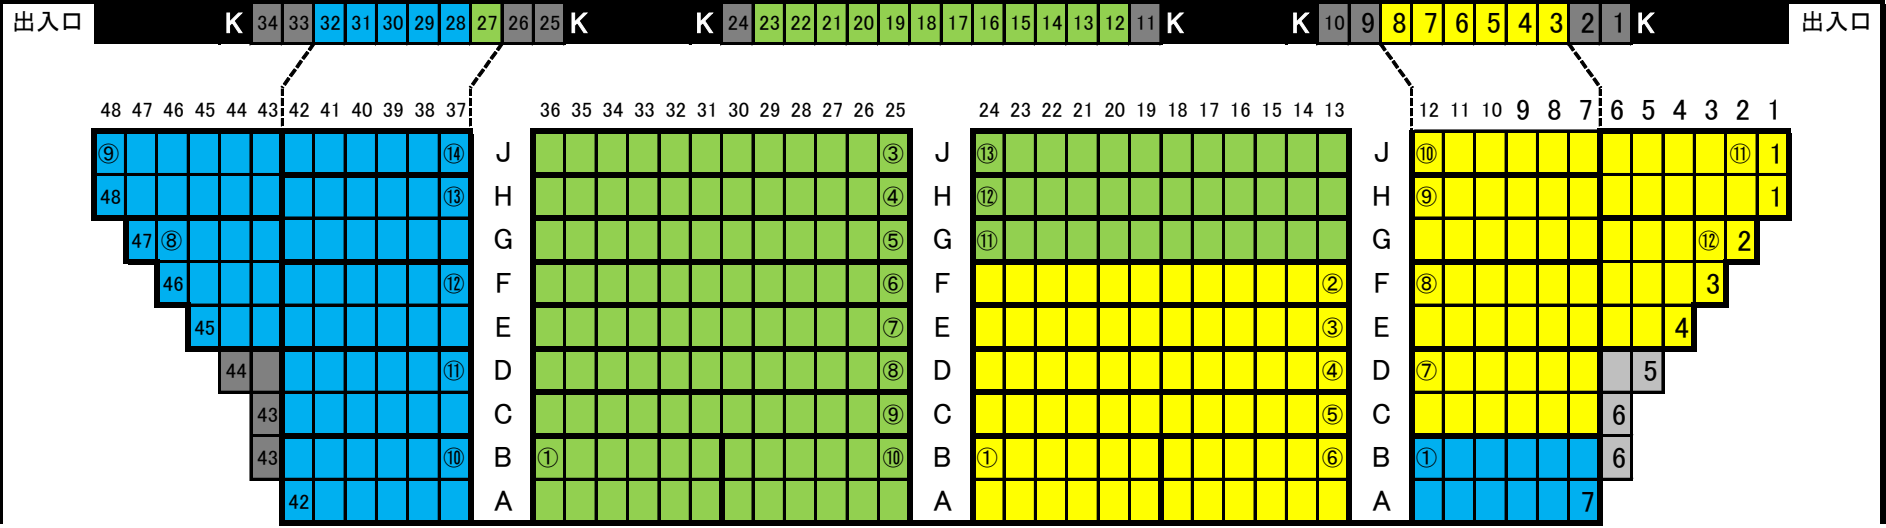

1F 北

試合場側

1F 北·北東

1F 北東

②

試合場側

1F 東

④

試合場側

1F 南西

出入口 K 34 33 32 31 30 29 28 27 26 25 K K 24 23 22 21 20 19 18 17 16 15 14 13 12 11 K K 10 9 8 7 6 5 4 3 2 1 K 出入口

試合場側

1F 西

⑫

出入口 K 26 25 24 23 22 21 出入口 K K 20 19 18 17 16 15 14 13 12 11 10 9 8 7 K K 出入口 6 5 4 3 2 1 K 出入口

試合場側

1F 北西

④

試合場側

2F 北

2F 北東

2F 東

2階

電光揭示板

2F 南東

2F 南

2階

2F 南西

2F 西

2階

電光揭示板