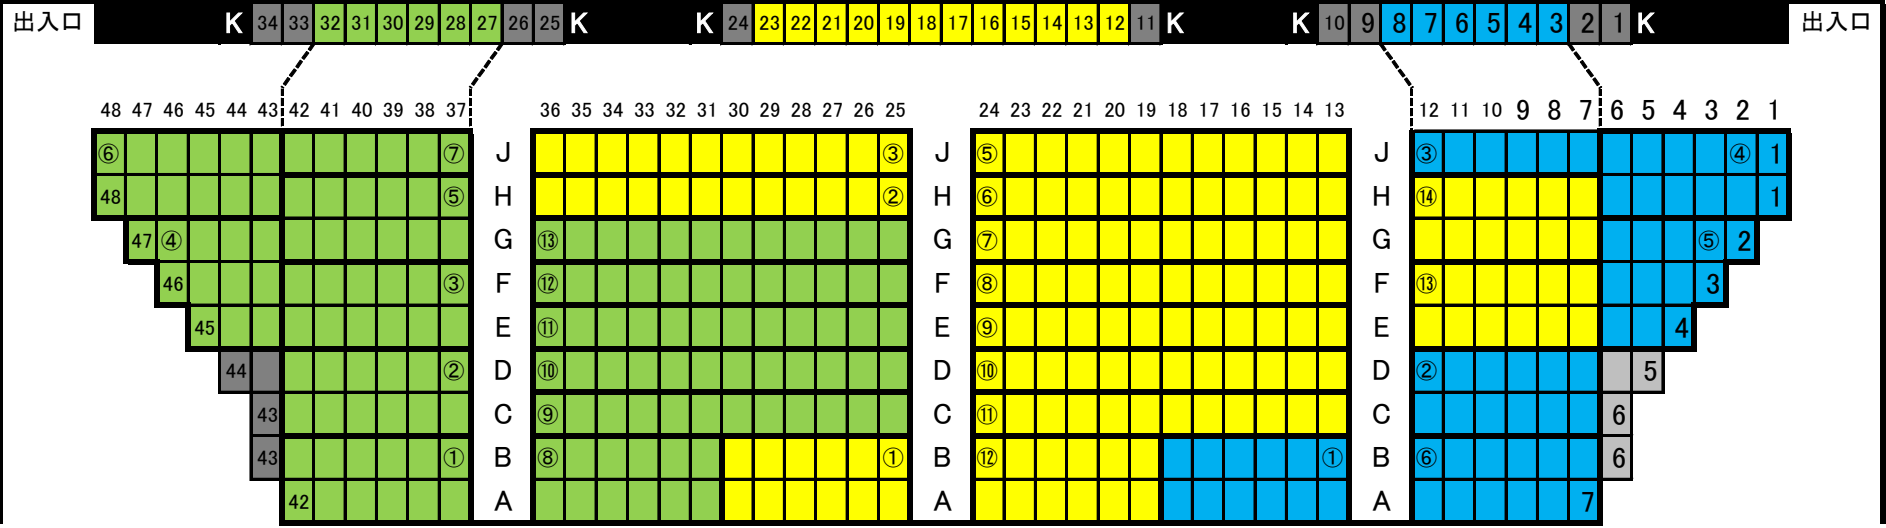

1F 北

試合場側

1F 北·北東

1F 北東

②

試合場側

1F 東

④

試合場側

1F 南西

出入口 K 34 33 32 31 30 29 28 27 26 25 K K 24 23 22 21 20 19 18 17 16 15 14 13 12 11 K K 10 9 8 7 6 5 4 3 2 1 K 出入口

試合場側

1F 西

⑫

出入口 K 26 25 24 23 22 21 出入口 K K 20 19 18 17 16 15 14 13 12 11 10 9 8 7 K K 出入口 6 5 4 3 2 1 K 出入口

試合場側

1F 北西

④

試合場側

2F 北

2F 北東

2F 東

2階

電光揭示板

2F 南東

2F 南

2階

2F 南西

2F 西

2階

電光揭示板