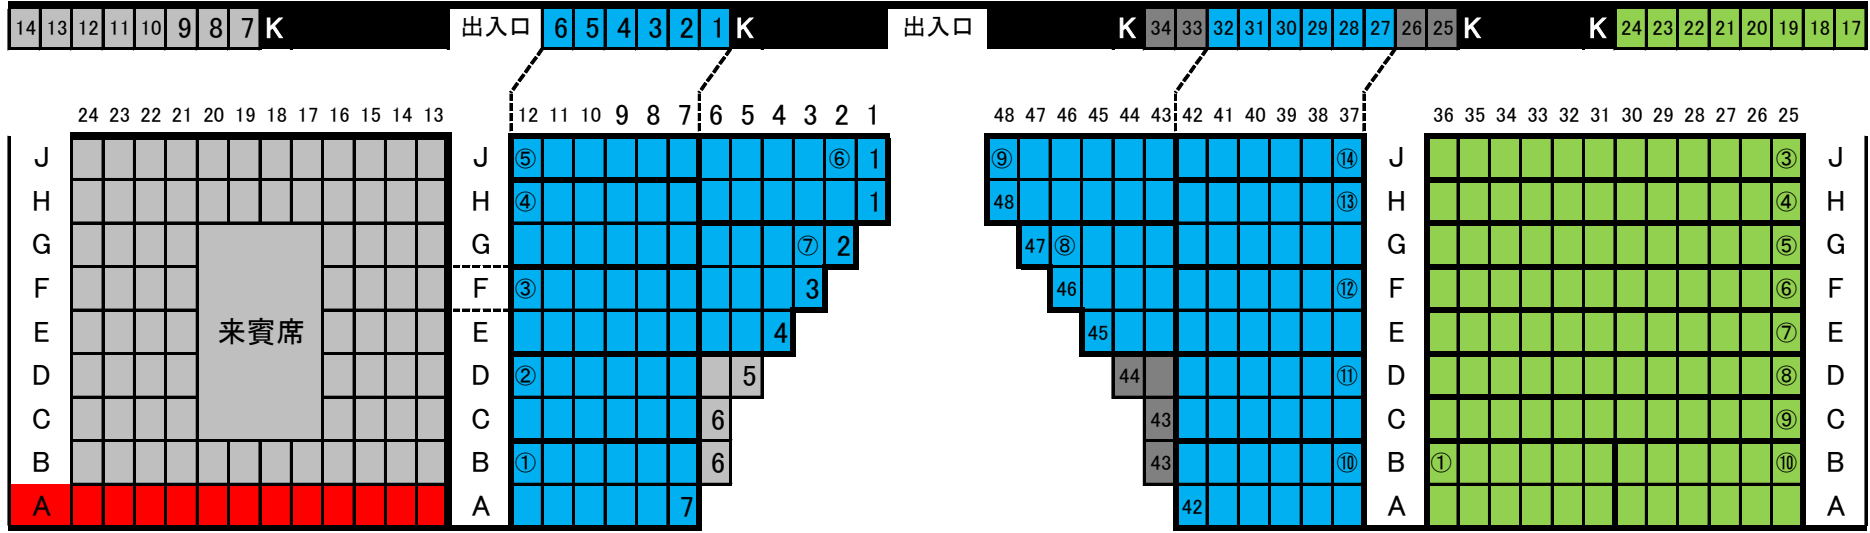

1F 北

試合場側

1F 北·北東

1F 北東

②

試合場側

1F 東

④

試合場側

1F 南西

出入口 K 34 33 32 31 30 29 28 27 26 25 K K 24 23 22 21 20 19 18 17 16 15 14 13 12 11 K K 10 9 8 7 6 5 4 3 2 1 K 出入口

試合場側

1F 西

⑫

出入口 K 26 25 24 23 22 21 出入口 K K 20 19 18 17 16 15 14 13 12 11 10 9 8 7 K K 出入口 6 5 4 3 2 1 K 出入口

試合場側

1F 北西

④

試合場側

2F 北

2F 北東

2F 東

2階

電光揭示板

2F 南東

2F 南

2階

2F 南西

2F 西

2階

電光揭示板