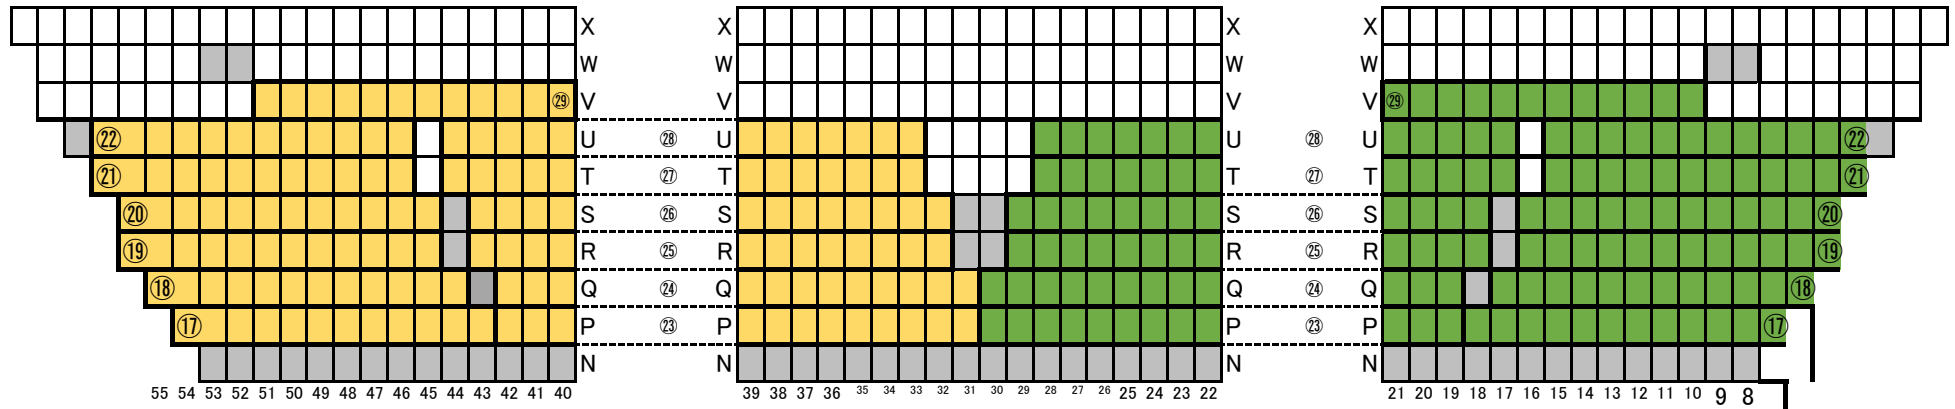

1F 北

試合場側

1F 北·北東

1F 北東

②

試合場側

1F 東

④

試合場側

1F 南西

出入口 K 34 33 32 31 30 29 28 27 26 25 K K 24 23 22 21 20 19 18 17 16 15 14 13 12 11 K K 10 9 8 7 6 5 4 3 2 1 K 出入口

試合場側

1F 西

⑫

出入口 K 26 25 24 23 22 21 出入口 K K 20 19 18 17 16 15 14 13 12 11 10 9 8 7 K K 出入口 6 5 4 3 2 1 K 出入口

試合場側

1F 北西

④

試合場側

2F 北

2F 北東

2F 東

2階

電光揭示板

2F 南東

2F 南

2階

2F 南西

2F 西

2階

電光揭示板