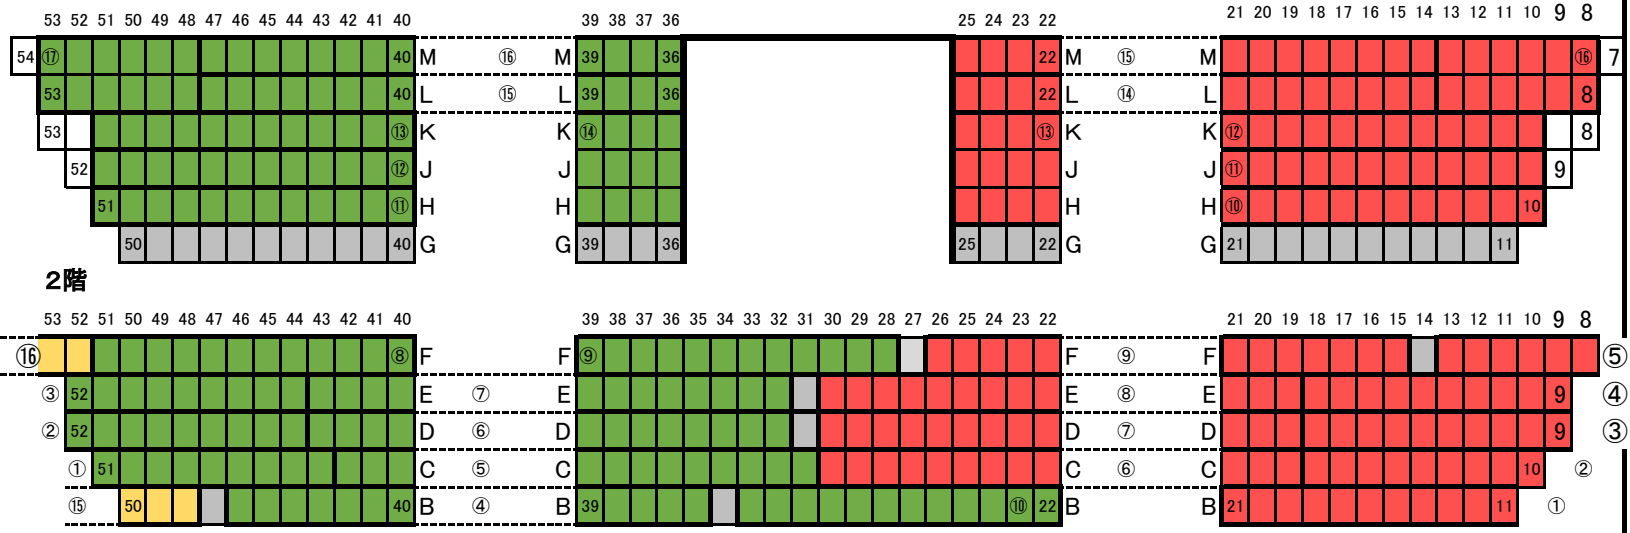

1F 北

試合場側

1F 北·北東

1F 北東

②

試合場側

1F 東

④

試合場側

1F 南西

出入口 K 34 33 32 31 30 29 28 27 26 25 K K 24 23 22 21 20 19 18 17 16 15 14 13 12 11 K K 10 9 8 7 6 5 4 3 2 1 K 出入口

試合場側

1F 西

⑫

出入口 K 26 25 24 23 22 21 出入口 K K 20 19 18 17 16 15 14 13 12 11 10 9 8 7 K K 出入口 6 5 4 3 2 1 K 出入口

試合場側

1F 北西

④

試合場側

2F 北

2F 北東

2F 東

2階

電光揭示板

2F 南東

2F 南

2階

2F 南西

2F 西

2階

電光揭示板