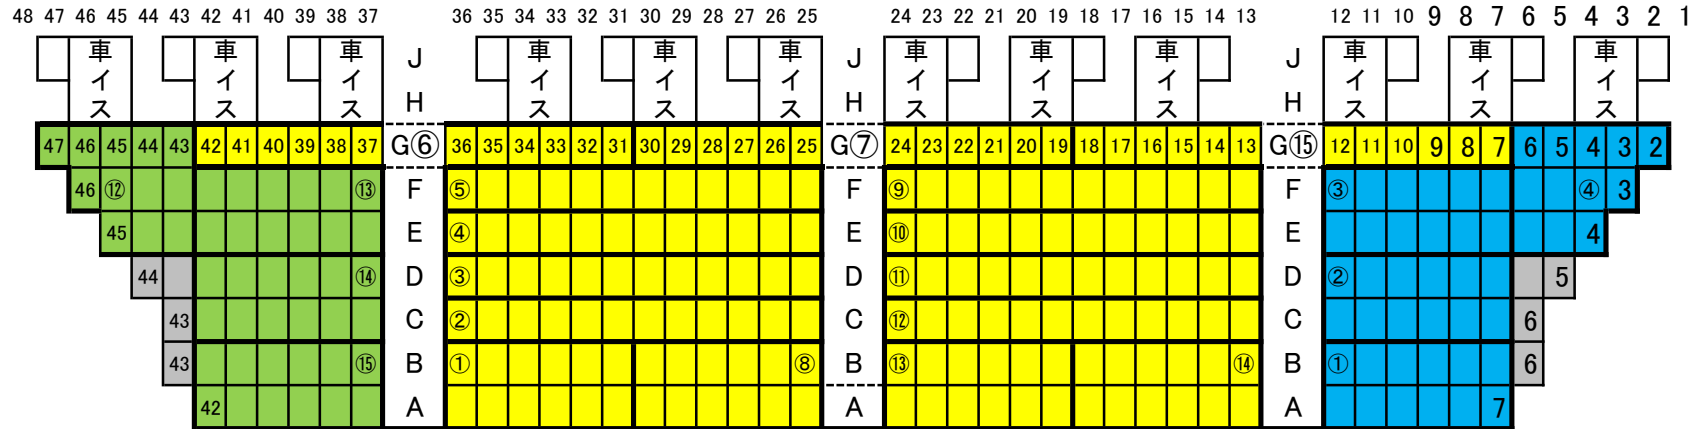

6

6

⑦

7

試合場側

1F 南西

出入口 K 34 33 32 31 30 29 28 27 26 25 K K 24 23 22 21 20 19 18 17 16 15 14 13 12 11 K K 10 9 8 7 6 5 4 3 2 1 K 出入口

試合場側

1F 西

⑥

出入口 K 26 25 24 23 22 21 出入口 K 20 19 18 17 16 15 14 13 12 11 10 9 8 7 K 出入口 6 5 4 3 2 1 K 出入口

48 47 46 45 44 43 42 41 40 39 38 37

⑤																⑩
48																
	47	⑥														⑨
		46														
			45													⑧
				44												
					43											⑦
						43										
																42