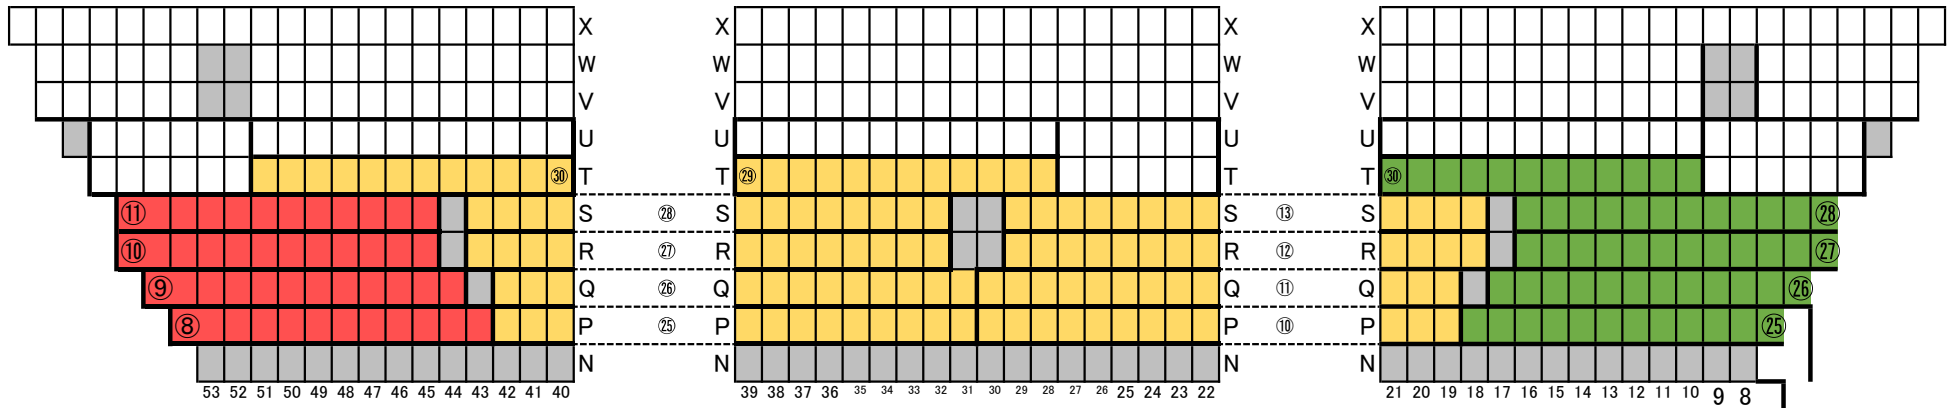

試合場側

1F 北西

⑧

試合場側

2F 北

2F 北東

2F 東

2階

電光揭示板

2F 南東

2F 南

2階

2F 南西

2F 西

2階

電光揭示板