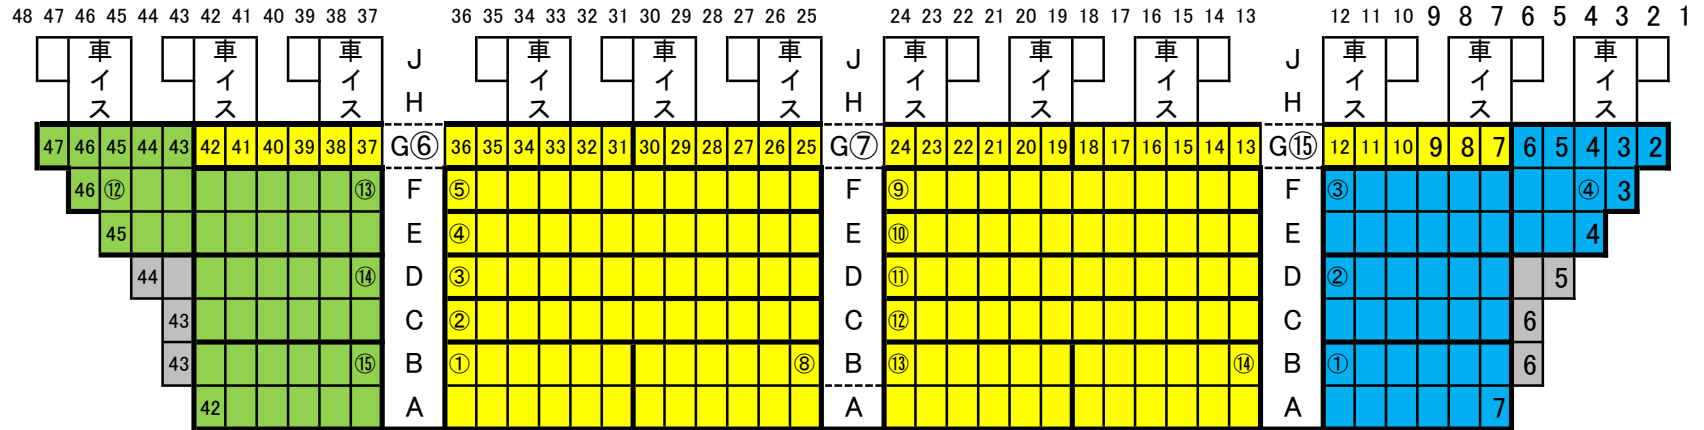

試合場側

# 1F 南西

出入口

K 34 33 32 31 30 29 28 27 26 25 K

K 24 23 22 21 20 19 18 17 16 15 14 13 12 11 K

K 10 9 8 7 6 5 4 3 2 1 K

出入口

試合場側

# 1F 西

⑥

出入口 K 26 25 24 23 22 21 出入口 K K 20 19 18 17 16 15 14 13 12 11 10 9 8 7 K K 出入口 6 5 4 3 2 1 K 出入口

試合場側