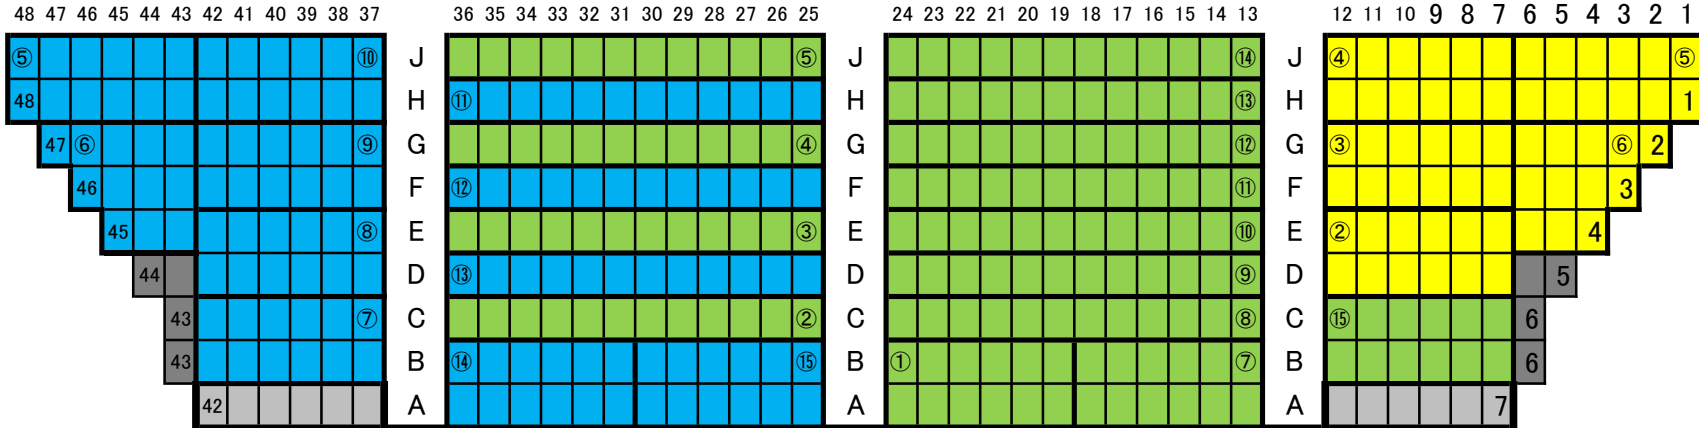

# 1F 南西

出入口

K 34 33 32 31 30 29 28 27 26 25 K

K 24 23 22 21 20 19 18 17 16 15 14 13 12 11 K

K 10 9 8 7 6 5 4 3 2 1 K

出入口

試合場側

# 1F 西

⑥

出入口 K 26 25 24 23 22 21 出入口 K K 20 19 18 17 16 15 14 13 12 11 10 9 8 7 K K 出入口 6 5 4 3 2 1 K 出入口

試合場側