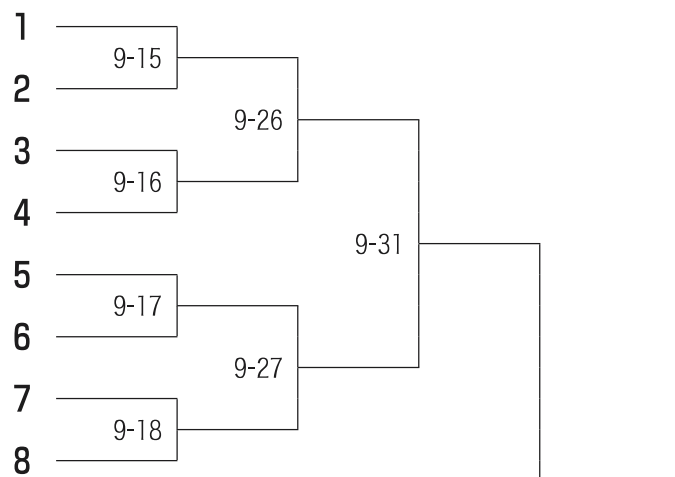

第1ブロック 中学生の部

第1試合場

決勝トーナメント 第1試合場 1-35

第3ブロック 中学生の部

第2試合会場

- 大阪府 小曾根剣友会
- 三重県 舞誠会
- 広島県 亀山剣道クラブ
- 福岡県 桜丘スポーツ少年団剣道部
- 佐賀県 北茂安少年剣道クラブ
- 東京都 高島平剣仁会
- 北海道 札幌若草
- 茨城県 金沢剣道スポーツ少年団

第3試合会場

- 山口県 原少年剣友会
- 宮城県 剣修館
- 大分県 明豊道場
- 栃木県 蔵の街剣志会
- 山形県 遷喬道場
- 埼玉県 南越谷剣友会
- 徳島県 養武館
- 石川県 小松桜木剣正会
- 福島県 陵武館山崎道場A
- 福井県 福井今立道場B
- 茨城県 芳明館B
- 岩手県 北上警察署剣道スポーツ少年団 さくら館
- 東京都 豊ヶ丘剣友会
- 京都府 宇治田原剣志会
- 長崎県 諫早少年剣道 亀舟館
- 群馬県 藪塚剣道クラブ
- 滋賀県 水口剣道スポーツ少年団剣徳会
- 神奈川県 獅心館道場
- 熊本県 玉東道場
- 愛知県 勝川剣友会
- 岐阜県 志道館学園B
- 岡山県 山手国分寺道場
- 千葉県 新風館
- 秋田県 直心道場A

第5ブロック 中学生の部

第4試合場

第5試合場

- 長崎県 愛野少年剣道部
- 愛媛県 周布剣道会
- 島根県 塩冶剣心会 B
- 宮城県 一心堂
- 静岡県 剣修館道場
- 兵庫県 北六甲台剣友会
- 埼玉県 埼玉越生錬成会 A
- 北海道 新十津川尚武館
- 愛知県 久田道場 A
- 東京都 福住剣友会
- 栃木県 練兵館 B
- 青森県 尚道館山野辺道場 B
- 長野県 對山館
- 鹿児島県 広瀬道場 A
- 大阪府 東脩館
- 千葉県 習志野剣志会
- 宮崎県 宮崎神武館
- 岩手県 盛岡剣道スポーツ少年団
- 岐阜県 馬瀬武道館
- 奈良県 鴻ノ池道場
- 岡山県 典武館
- 新潟県 石山剣道教室
- 佐賀県 大和中学校剣道クラブ A
- 神奈川県 光武館道場 A
- 京都府 京都太秦少年剣道部 A
- 群馬県 館林邑楽武道館
- 福岡県 須恵剣友会 B
- 東京都 昭島中央剣友会 B
- 茨城県 水海道剣道教室 A
- 三重県 東雲剣友会
- 山形県 小桜錬心会
- 山口県 小郡剣心館

決勝トーナメント

第5試合場

5-37

第7ブロック 中学生の部

第6試合場

第7試合場

- 佐賀県 昭栄剣道クラブA
- 愛知県 師勝武道館
- 愛媛県 久米剣道会
- 北海道 千歳修心館
- 静岡県 水龍館
- 熊本県 高森武道会
- 群馬県 尾島剣道部A
- 岡山県 福田道場
- 茨城県 境剣友会
- 岩手県 盛岡仙北剣道スポーツ少年団
- 東京都 雄邦館A
- 福井県 福井養正館
- 大阪府 錬武館郡道場
- 福岡県 春風館
- 山形県 登龍館
- 千葉県 本妙寺剣道教室
- 神奈川県 自彊館武道場
- 三重県 颯友会B
- 京都府 京都田辺剣友会
- 秋田県 秋田有隣館B
- 鹿児島県 伊集院剣心館
- 茨城県 俊水館道場A
- 東京都 新渡戸文化学園
- 島根県 猶興館道場
- 愛知県 東レ居敬堂
- 千葉県 野間会
- 福島県 郷ヶ丘剣道スポーツ少年団
- 高知県 高知錬心館
- 奈良県 大和青少年文化研修道場
- 青森県 護国館
- 宮崎県 小林振武会
- 埼玉県 四誠館A

第11ブロック 中学生の部

第9試合場

- 茨城県 いばらき少年剣友会
- 愛知県 修徳館龍虎の会
- 東京都 昭島中央燦々会A
- 福島県 伊南武道館B
- 秋田県 秋田有隣館A
- 富山県 水橋錬成館
- 山口県 一心館
- 石川県 中能登武道館A

第10試合場

- 福岡県 玄辰館道場A
- 千葉県 志津剣道同好会
- 鳥取県 倉吉道場
- 鹿児島県 加世田剣道スポーツ少年団A
- 北海道 室蘭尚志道場
- 熊本県 高森尚武館B
- 和歌山県 貴志少年剣道クラブ
- 神奈川県 劔聖館
- 静岡県 青島剣道スポーツ少年団
- 佐賀県 弘学館中学校
- 広島県 凜風館道場
- 埼玉県 桜南剣友会
- 京都府 偃修館剣友クラブA
- 千葉県 鬼高剣友会A
- 東京都 雄邦館B
- 宮城県 あらた道場A
- 宮崎県 高岡練士館
- 岩手県 山田斉心館
- 茨城県 下妻剣志館
- 高知県 高知至誠館
- 兵庫県 白川台少年剣修会
- 岐阜県 悟道館後藤道場B
- 山形県 形成会
- 群馬県 錬心館中島道場