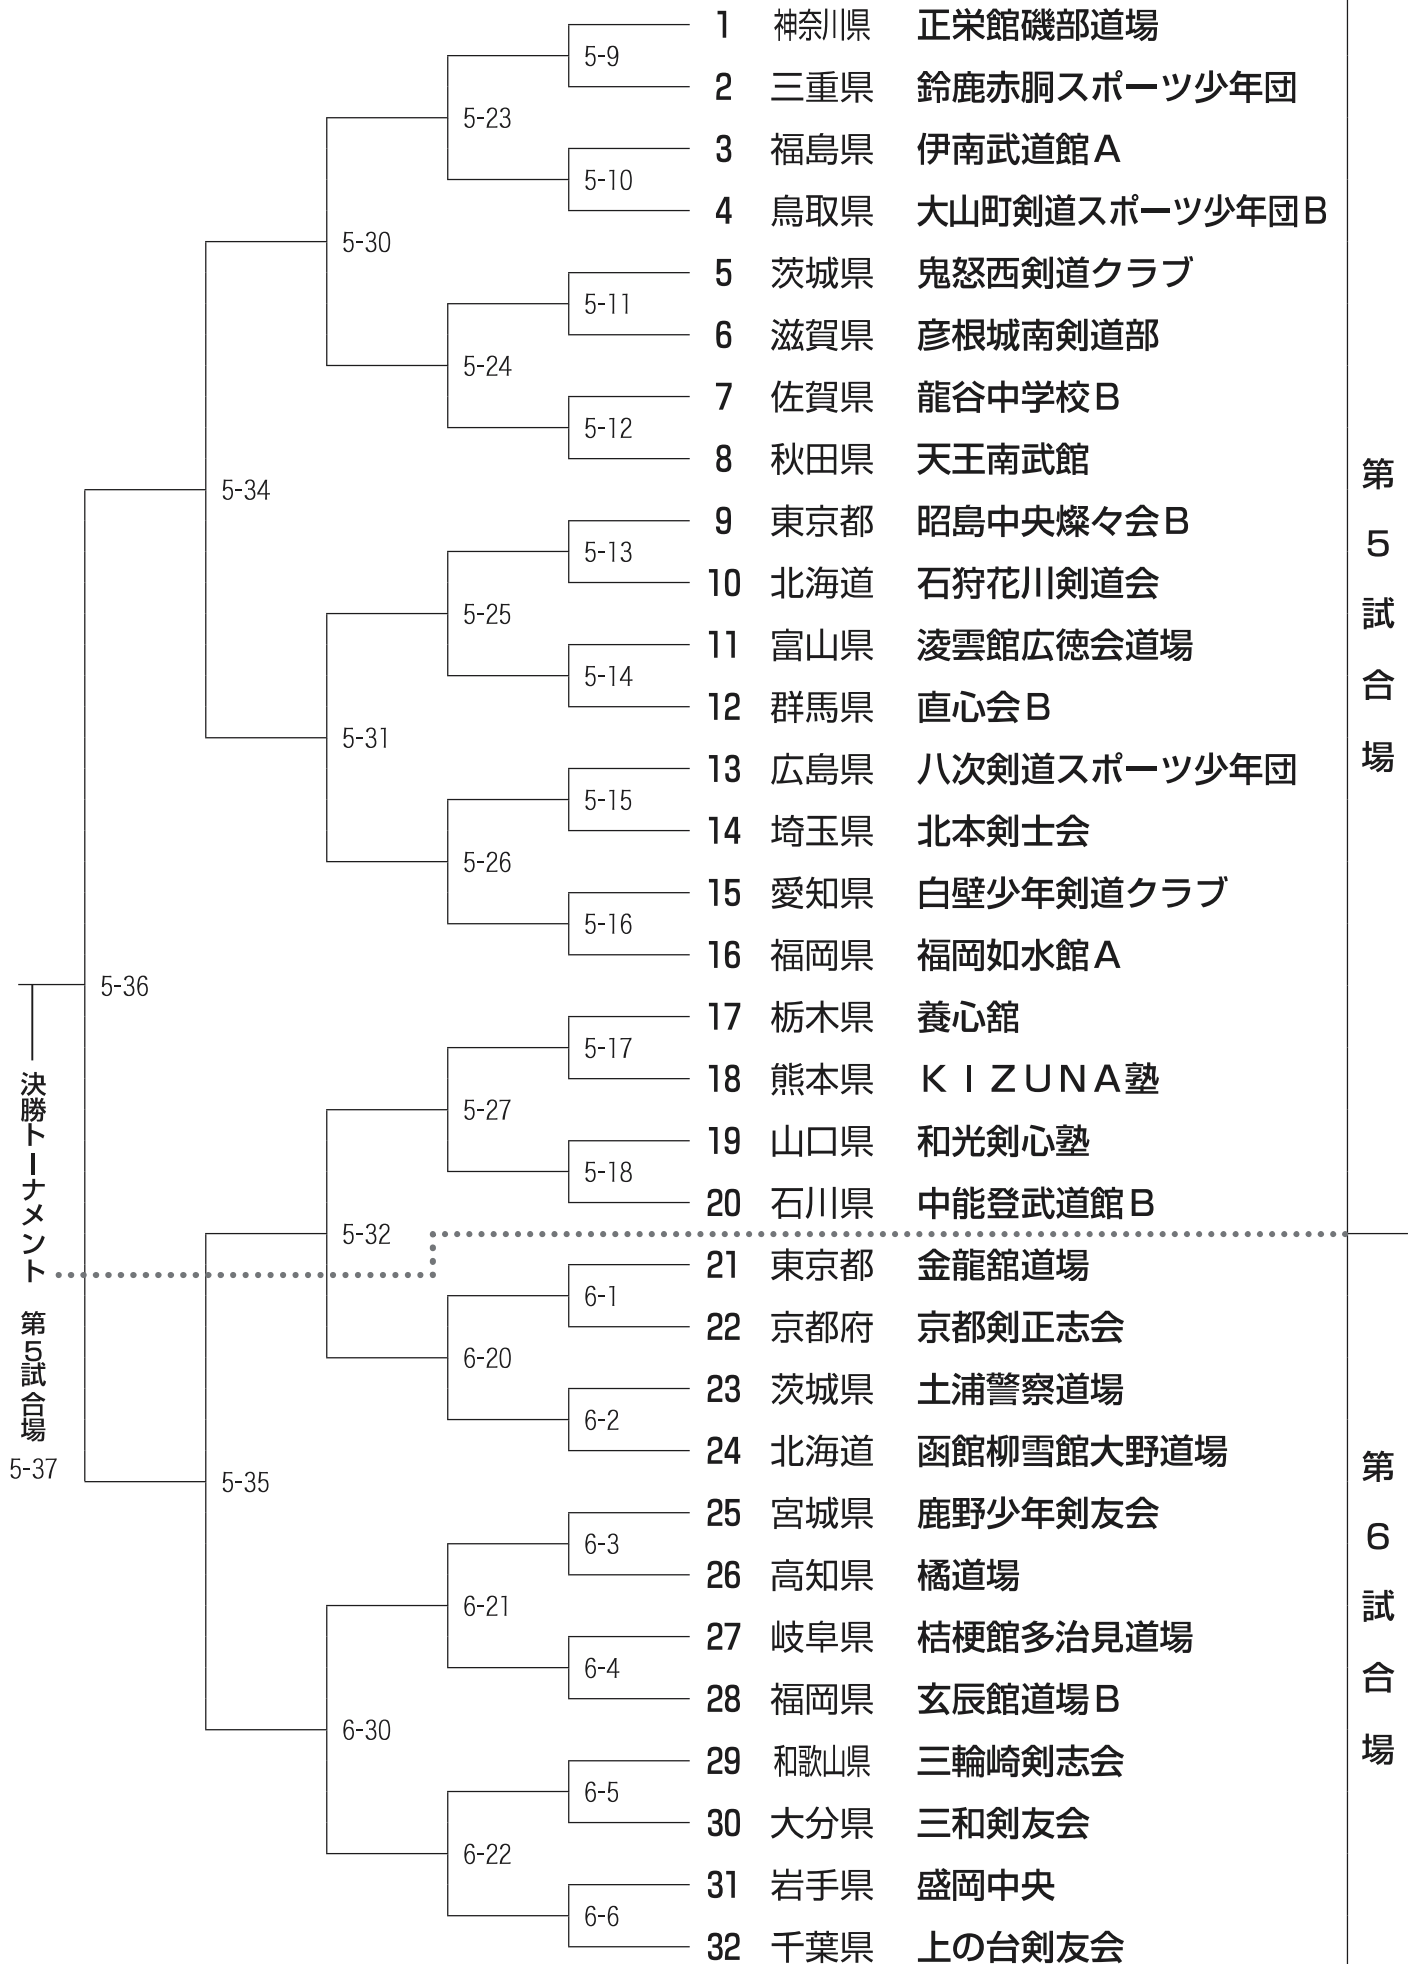

第1ブロック 中学生の部

第1試合場

決勝トーナメント 第1試合場 1-35

第3ブロック 中学生の部

第2試合会場

- 大阪府 小曾根剣友会
- 三重県 舞誠会
- 広島県 亀山剣道クラブ
- 福岡県 桜丘スポーツ少年団剣道部
- 佐賀県 北茂安少年剣道クラブ
- 東京都 高島平剣仁会
- 北海道 札幌若草
- 茨城県 金沢剣道スポーツ少年団

第3試合会場

- 山口県 原少年剣友会
- 宮城県 剣修館
- 大分県 明豊道場
- 栃木県 蔵の街剣志会
- 山形県 遷喬道場
- 埼玉県 南越谷剣友会
- 徳島県 養武館
- 石川県 小松桜木剣正会
- 福島県 陵武館山崎道場A
- 福井県 福井今立道場B
- 茨城県 芳明館B
- 岩手県 北上警察署剣道スポーツ少年団 さくら館
- 東京都 豊ヶ丘剣友会
- 京都府 宇治田原剣志会
- 長崎県 諫早少年剣道 亀舟館
- 群馬県 藪塚剣道クラブ
- 滋賀県 水口剣道スポーツ少年団剣徳会
- 神奈川県 獅心館道場
- 熊本県 玉東道場
- 愛知県 勝川剣友会
- 岐阜県 志道館学園B
- 岡山県 山手国分寺道場
- 千葉県 新風館
- 秋田県 直心道場A

第5ブロック 中学生の部

第4試合場

第5試合場

- 長崎県 愛野少年剣道部
- 愛媛県 周布剣道会
- 島根県 塩冶剣心会 B
- 宮城県 一心堂
- 静岡県 剣修館道場
- 兵庫県 北六甲台剣友会
- 埼玉県 埼玉越生錬成会 A
- 北海道 新十津川尚武館
- 愛知県 久田道場 A
- 東京都 福住剣友会
- 栃木県 練兵館 B
- 青森県 尚道館山野辺道場 B
- 長野県 對山館
- 鹿児島県 広瀬道場 A
- 大阪府 東脩館
- 千葉県 習志野剣志会
- 宮崎県 宮崎神武館
- 岩手県 盛岡剣道スポーツ少年団
- 岐阜県 馬瀬武道館
- 奈良県 鴻ノ池道場
- 岡山県 典武館
- 新潟県 石山剣道教室
- 佐賀県 大和中学校剣道クラブ A
- 神奈川県 光武館道場 A
- 京都府 京都太秦少年剣道部 A
- 群馬県 館林邑楽武道館
- 福岡県 須恵剣友会 B
- 東京都 昭島中央剣友会 B
- 茨城県 水海道剣道教室 A
- 三重県 東雲剣友会
- 山形県 小桜錬心会
- 山口県 小郡剣心館