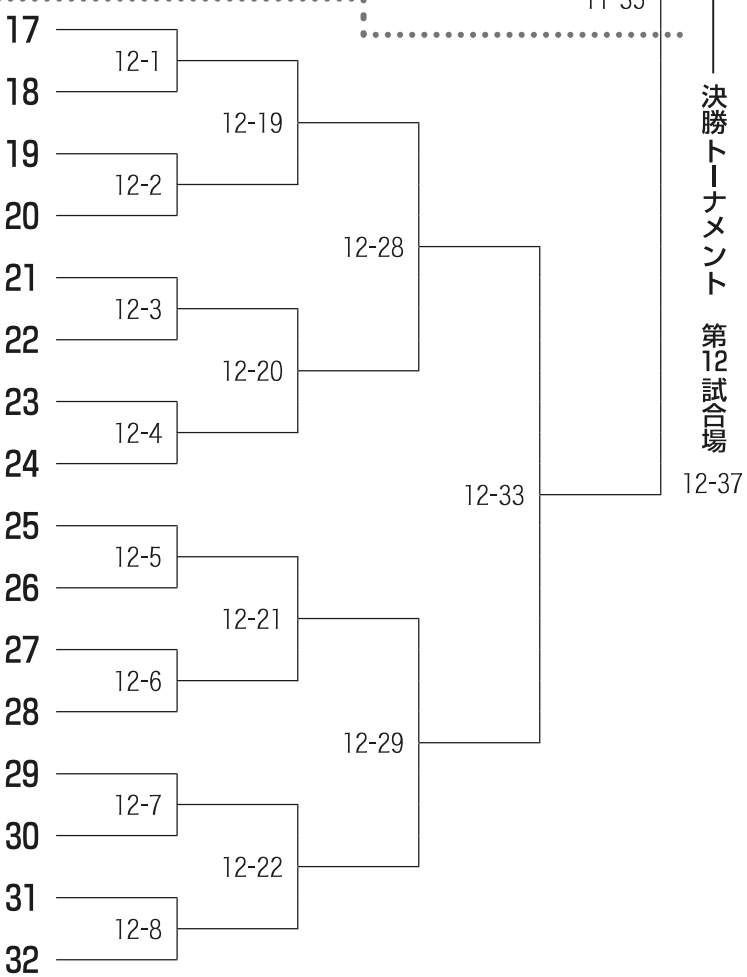

第12
試合場

- 愛知県 洗心道場A
- 茨城県 御城館
- 広島県 中筋スポーツ少年団
- 山形県 中山武道館A
- 宮崎県 稲門館道場
- 新潟県 頸城大養少年剣道部
- 奈良県 広陵太子会
- 神奈川県 片倉北辰館西木道場
- 富山県 小杉剣道教室
- 山口県 研道館
- 長崎県 有明剣道振興会
- 栃木県 鹿沼市剣友会
- 埼玉県 解脱錬心館B
- 北海道 茨戸剣道会
- 東京都 南平剣友会
- 大阪府 守口少年剣友会