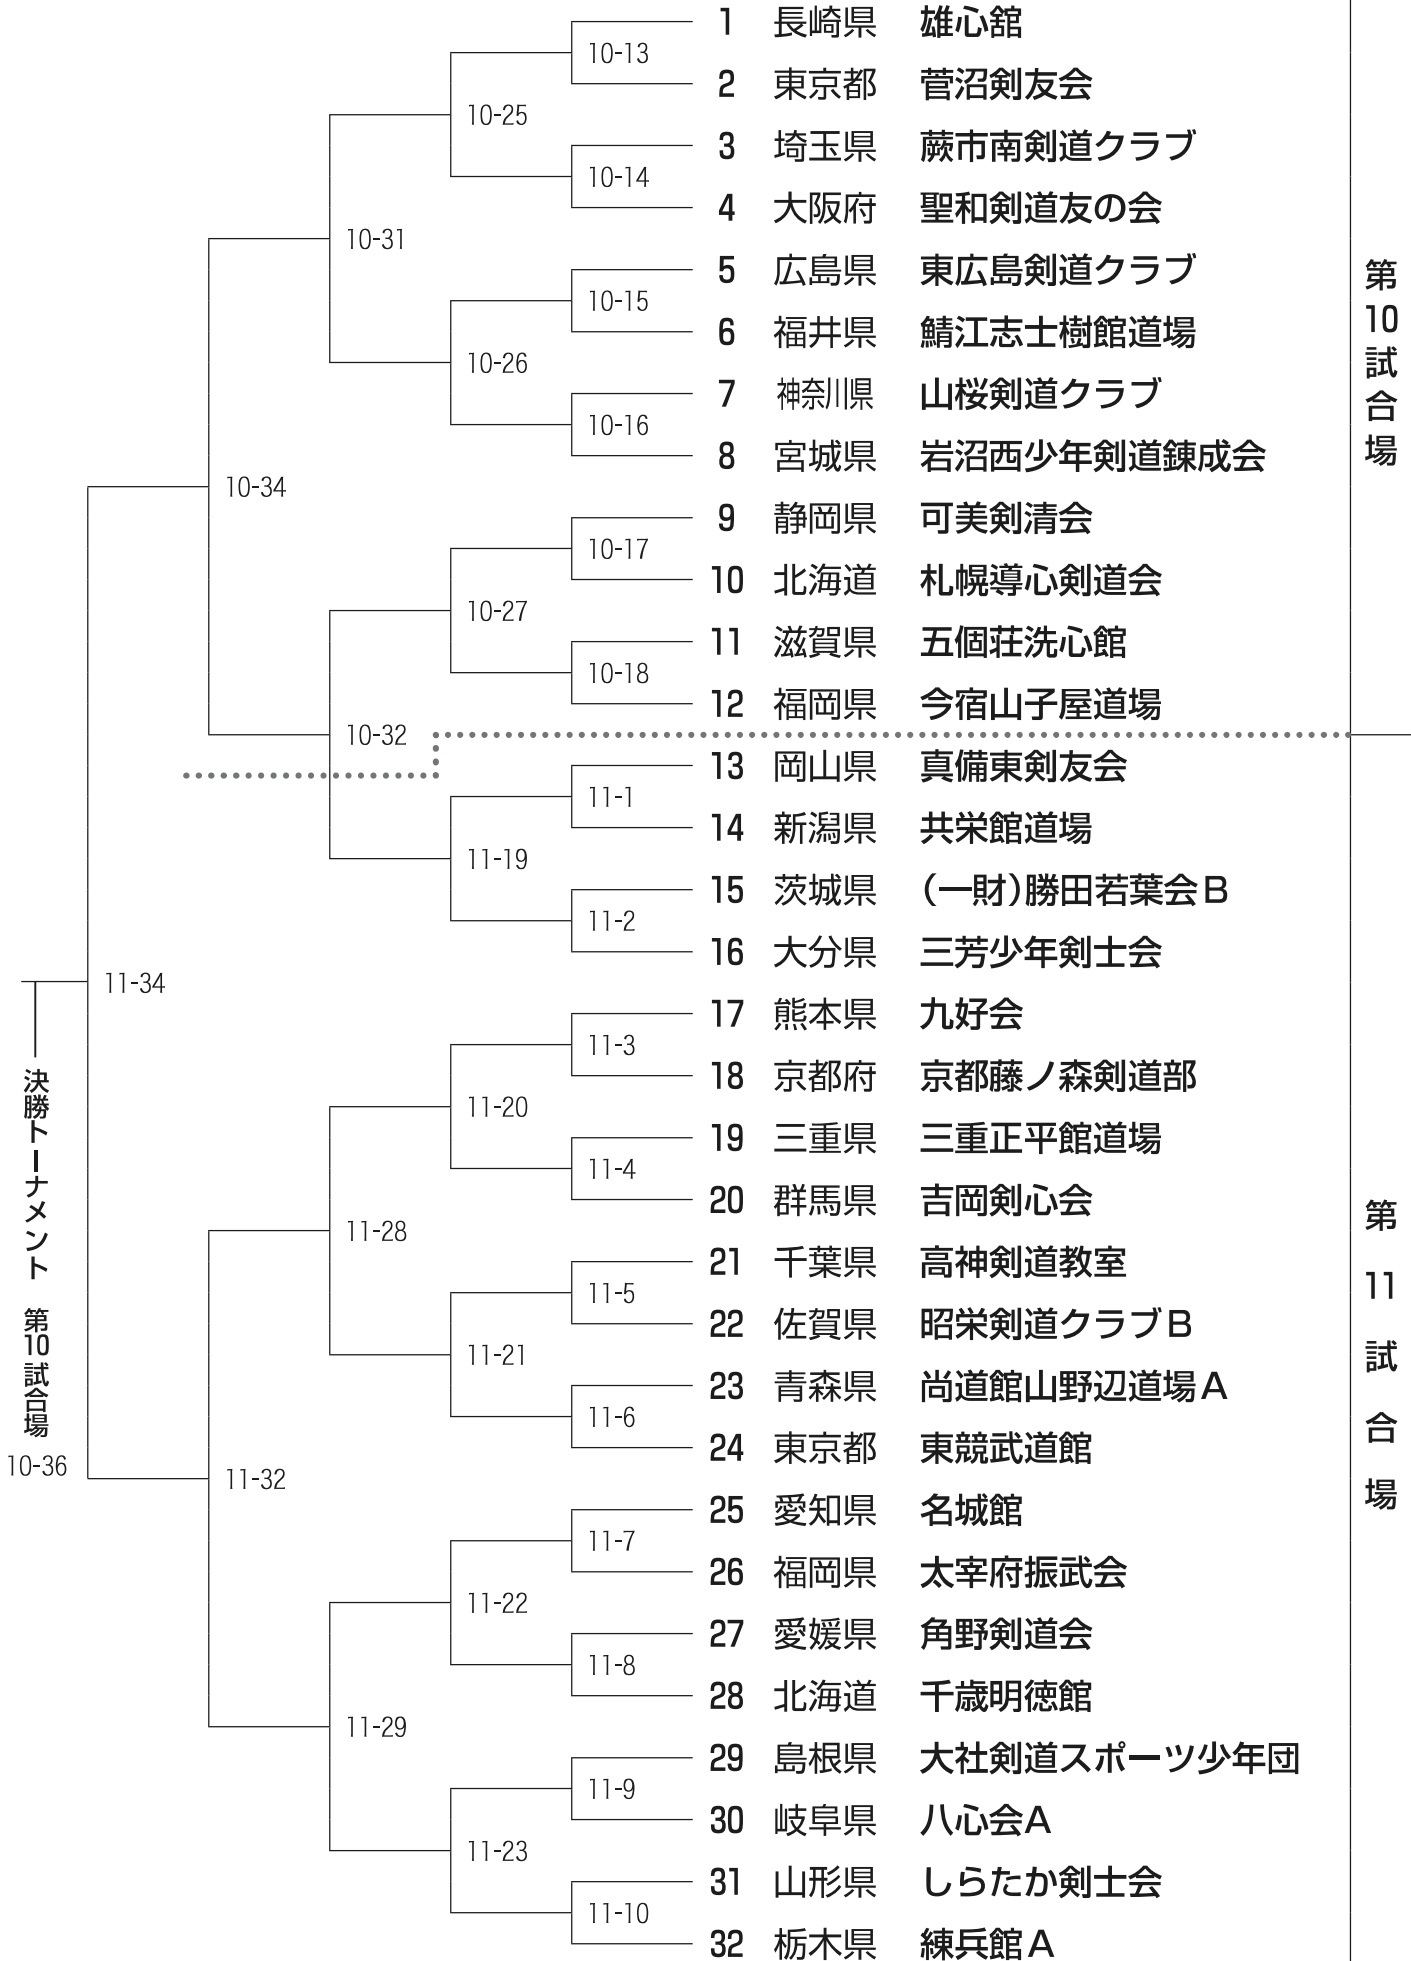

第1ブロック 中学生の部

第1試合場

決勝トーナメント 第1試合場 1-35

第3ブロック 中学生の部

第2試合会場

- 大阪府 小曾根剣友会
- 三重県 舞誠会
- 広島県 亀山剣道クラブ
- 福岡県 桜丘スポーツ少年団剣道部
- 佐賀県 北茂安少年剣道クラブ
- 東京都 高島平剣仁会
- 北海道 札幌若草
- 茨城県 金沢剣道スポーツ少年団

第3試合会場

- 山口県 原少年剣友会
- 宮城県 剣修館
- 大分県 明豊道場
- 栃木県 蔵の街剣志会
- 山形県 遷喬道場
- 埼玉県 南越谷剣友会
- 徳島県 養武館
- 石川県 小松桜木剣正会
- 福島県 陵武館山崎道場A
- 福井県 福井今立道場B
- 茨城県 芳明館B
- 岩手県 北上警察署剣道スポーツ少年団 さくら館
- 東京都 豊ヶ丘剣友会
- 京都府 宇治田原剣志会
- 長崎県 諫早少年剣道 亀舟館
- 群馬県 藪塚剣道クラブ
- 滋賀県 水口剣道スポーツ少年団剣徳会
- 神奈川県 獅心館道場
- 熊本県 玉東道場
- 愛知県 勝川剣友会
- 岐阜県 志道館学園B
- 岡山県 山手国分寺道場
- 千葉県 新風館
- 秋田県 直心道場A

第5ブロック 中学生の部

第4試合場

第5試合場

- 長崎県 愛野少年剣道部
- 愛媛県 周布剣道会
- 島根県 塩冶剣心会 B
- 宮城県 一心堂
- 静岡県 剣修館道場
- 兵庫県 北六甲台剣友会
- 埼玉県 埼玉越生錬成会 A
- 北海道 新十津川尚武館
- 愛知県 久田道場 A
- 東京都 福住剣友会
- 栃木県 練兵館 B
- 青森県 尚道館山野辺道場 B
- 長野県 對山館
- 鹿児島県 広瀬道場 A
- 大阪府 東脩館
- 千葉県 習志野剣志会
- 宮崎県 宮崎神武館
- 岩手県 盛岡剣道スポーツ少年団
- 岐阜県 馬瀬武道館
- 奈良県 鴻ノ池道場
- 岡山県 典武館
- 新潟県 石山剣道教室
- 佐賀県 大和中学校剣道クラブ A
- 神奈川県 光武館道場 A
- 京都府 京都太秦少年剣道部 A
- 群馬県 館林邑楽武道館
- 福岡県 須恵剣友会 B
- 東京都 昭島中央剣友会 B
- 茨城県 水海道剣道教室 A
- 三重県 東雲剣友会
- 山形県 小桜錬心会
- 山口県 小郡剣心館

第11ブロック 中学生の部

第9試合場

- 茨城県 いばらき少年剣友会
- 愛知県 修徳館龍虎の会
- 東京都 昭島中央燦々会A
- 福島県 伊南武道館B
- 秋田県 秋田有隣館A
- 富山県 水橋錬成館
- 山口県 一心館
- 石川県 中能登武道館A

第10試合場

- 福岡県 玄辰館道場A
- 千葉県 志津剣道同好会
- 鳥取県 倉吉道場
- 鹿児島県 加世田剣道スポーツ少年団A
- 北海道 室蘭尚志道場
- 熊本県 高森尚武館B
- 和歌山県 貴志少年剣道クラブ
- 神奈川県 劔聖館
- 静岡県 青島剣道スポーツ少年団
- 佐賀県 弘学館中学校
- 広島県 凜風館道場
- 埼玉県 桜南剣友会
- 京都府 偃修館剣友クラブA
- 千葉県 鬼高剣友会A
- 東京都 雄邦館B
- 宮城県 あらた道場A
- 宮崎県 高岡練士館
- 岩手県 山田斉心館
- 茨城県 下妻剣志館
- 高知県 高知至誠館
- 兵庫県 白川台少年剣修会
- 岐阜県 悟道館後藤道場B
- 山形県 形成会
- 群馬県 錬心館中島道場

決勝トーナメント 第10試合場

第13ブロック 中学生の部

第11
試合場

- 千葉県 茂原武道館
- 京都府 向陽春風会
- 福岡県 大野東剣道スポーツ少年団
- 岩手県 農武館B
- 岐阜県 桐生町少年剣道教室
- 東京都 一善剣志会
- 熊本県 高森剣友会
- 秋田県 角間川道場
- 滋賀県 栗東守道館
- 鹿児島県 広瀬道場B
- 群馬県 直心会A
- 愛媛県 久万剣道スポーツ少年団
- 福井県 鯖江剣道団
- 宮城県 八幡剣友会
- 鳥取県 庄内道場B
- 茨城県 結城尚武館