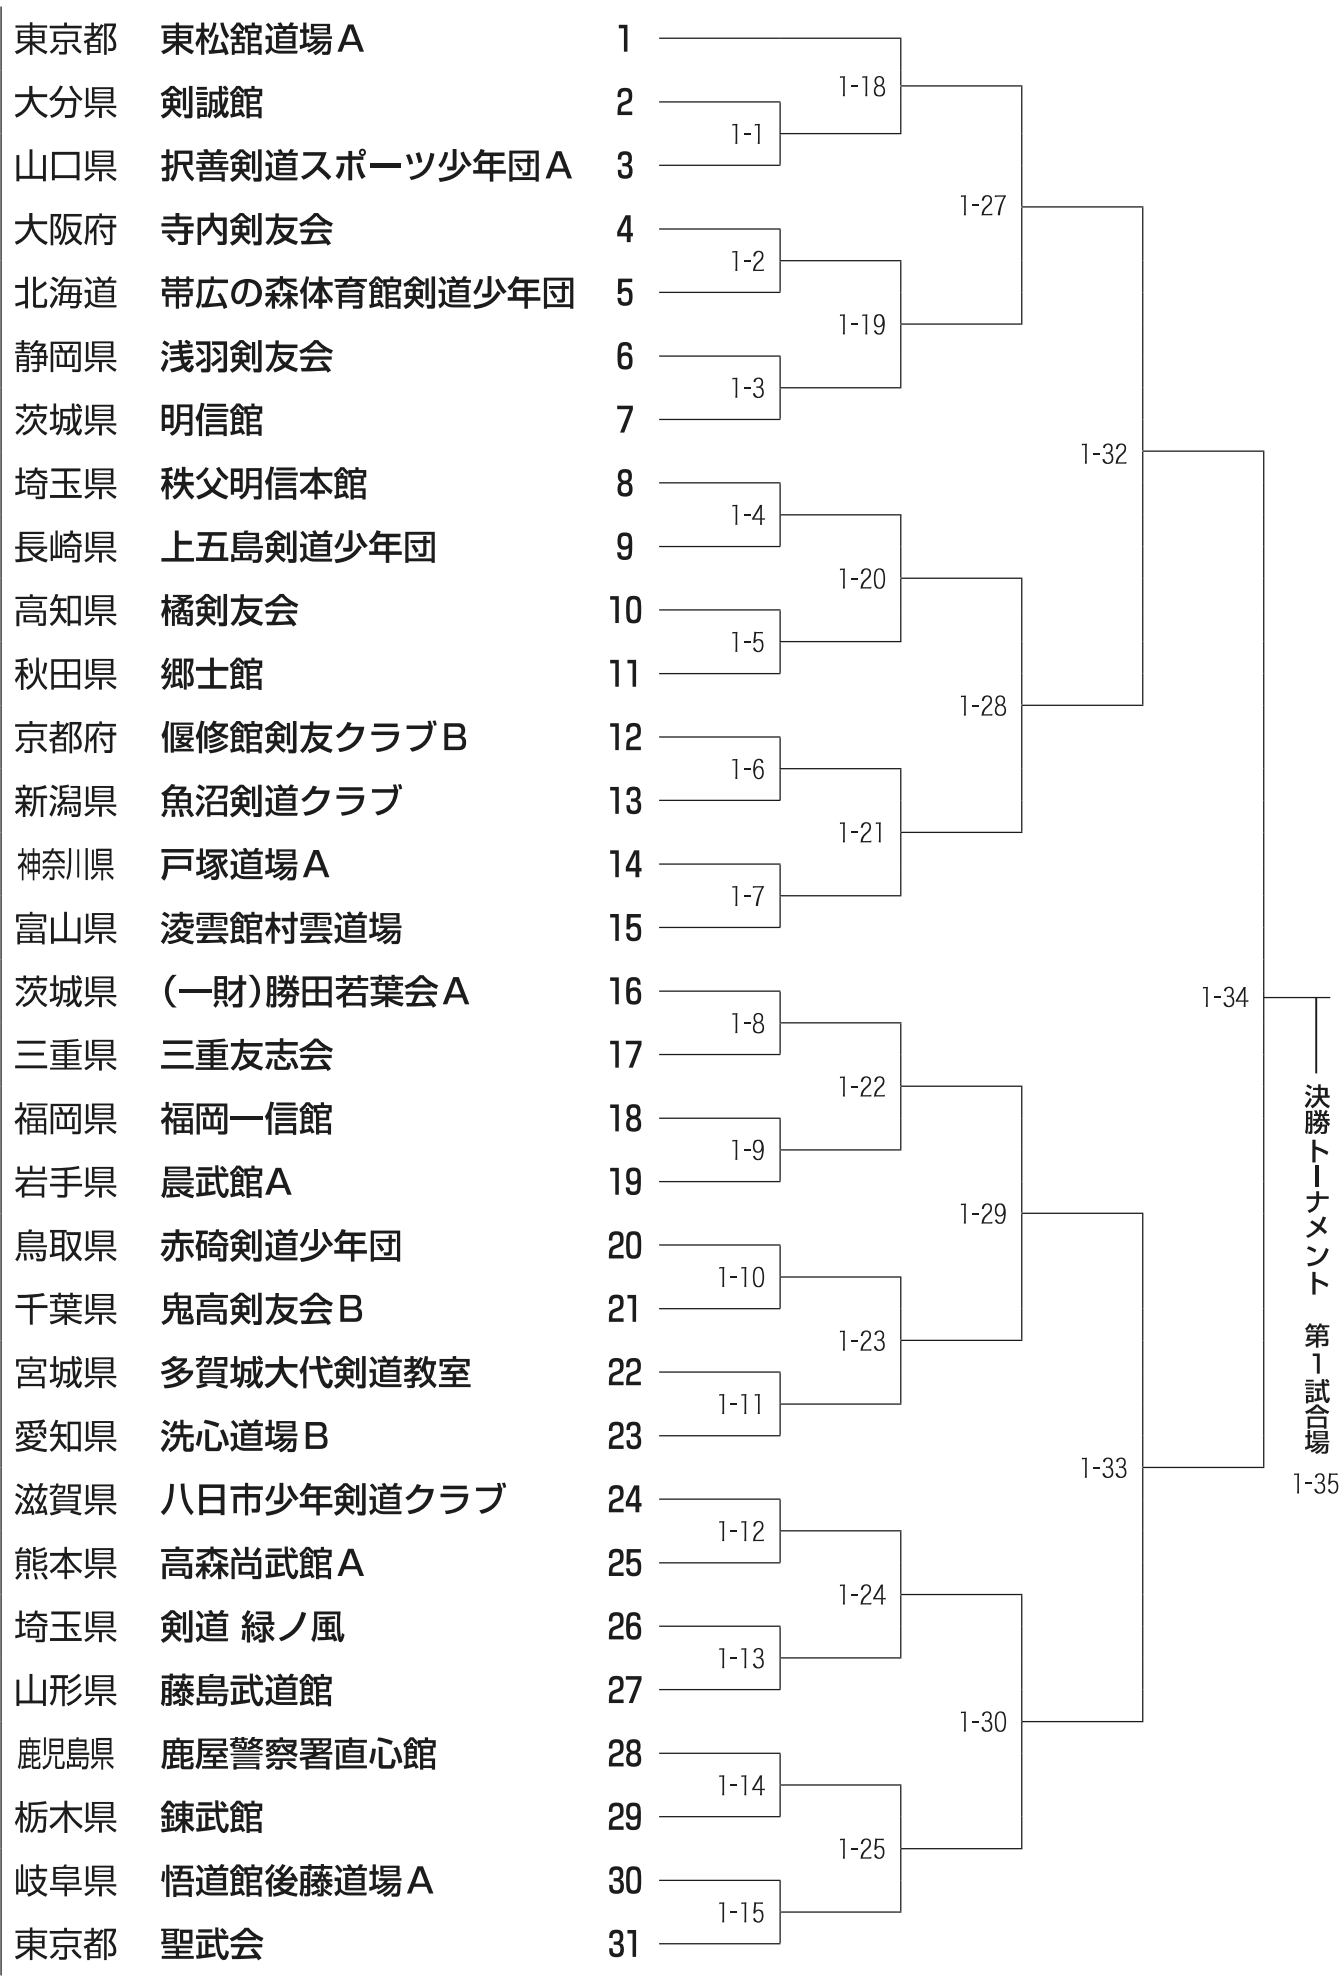

第1ブロック 中学生の部

第1試合場

決勝トーナメント 第1試合場 1-35

第3ブロック 中学生の部

第2試合会場

- 大阪府 小曾根剣友会
- 三重県 舞誠会
- 広島県 亀山剣道クラブ
- 福岡県 桜丘スポーツ少年団剣道部
- 佐賀県 北茂安少年剣道クラブ
- 東京都 高島平剣仁会
- 北海道 札幌若草
- 茨城県 金沢剣道スポーツ少年団

第3試合会場

- 山口県 原少年剣友会
- 宮城県 剣修館
- 大分県 明豊道場
- 栃木県 蔵の街剣志会
- 山形県 遷喬道場
- 埼玉県 南越谷剣友会
- 徳島県 養武館
- 石川県 小松桜木剣正会
- 福島県 陵武館山崎道場A
- 福井県 福井今立道場B
- 茨城県 芳明館B
- 岩手県 北上警察署剣道スポーツ少年団 さくら館
- 東京都 豊ヶ丘剣友会
- 京都府 宇治田原剣志会
- 長崎県 諫早少年剣道 亀舟館
- 群馬県 藪塚剣道クラブ
- 滋賀県 水口剣道スポーツ少年団剣徳会
- 神奈川県 獅心館道場
- 熊本県 玉東道場
- 愛知県 勝川剣友会
- 岐阜県 志道館学園B
- 岡山県 山手国分寺道場
- 千葉県 新風館
- 秋田県 直心道場A

第5ブロック 中学生の部

第4試合場

第5試合場

- 長崎県 愛野少年剣道部
- 愛媛県 周布剣道会
- 島根県 塩冶剣心会 B
- 宮城県 一心堂
- 静岡県 剣修館道場
- 兵庫県 北六甲台剣友会
- 埼玉県 埼玉越生錬成会 A
- 北海道 新十津川尚武館
- 愛知県 久田道場 A
- 東京都 福住剣友会
- 栃木県 練兵館 B
- 青森県 尚道館山野辺道場 B
- 長野県 對山館
- 鹿児島県 広瀬道場 A
- 大阪府 東脩館
- 千葉県 習志野剣志会
- 宮崎県 宮崎神武館
- 岩手県 盛岡剣道スポーツ少年団
- 岐阜県 馬瀬武道館
- 奈良県 鴻ノ池道場
- 岡山県 典武館
- 新潟県 石山剣道教室
- 佐賀県 大和中学校剣道クラブ A
- 神奈川県 光武館道場 A
- 京都府 京都太秦少年剣道部 A
- 群馬県 館林邑楽武道館
- 福岡県 須恵剣友会 B
- 東京都 昭島中央剣友会 B
- 茨城県 水海道剣道教室 A
- 三重県 東雲剣友会
- 山形県 小桜錬心会
- 山口県 小郡剣心館