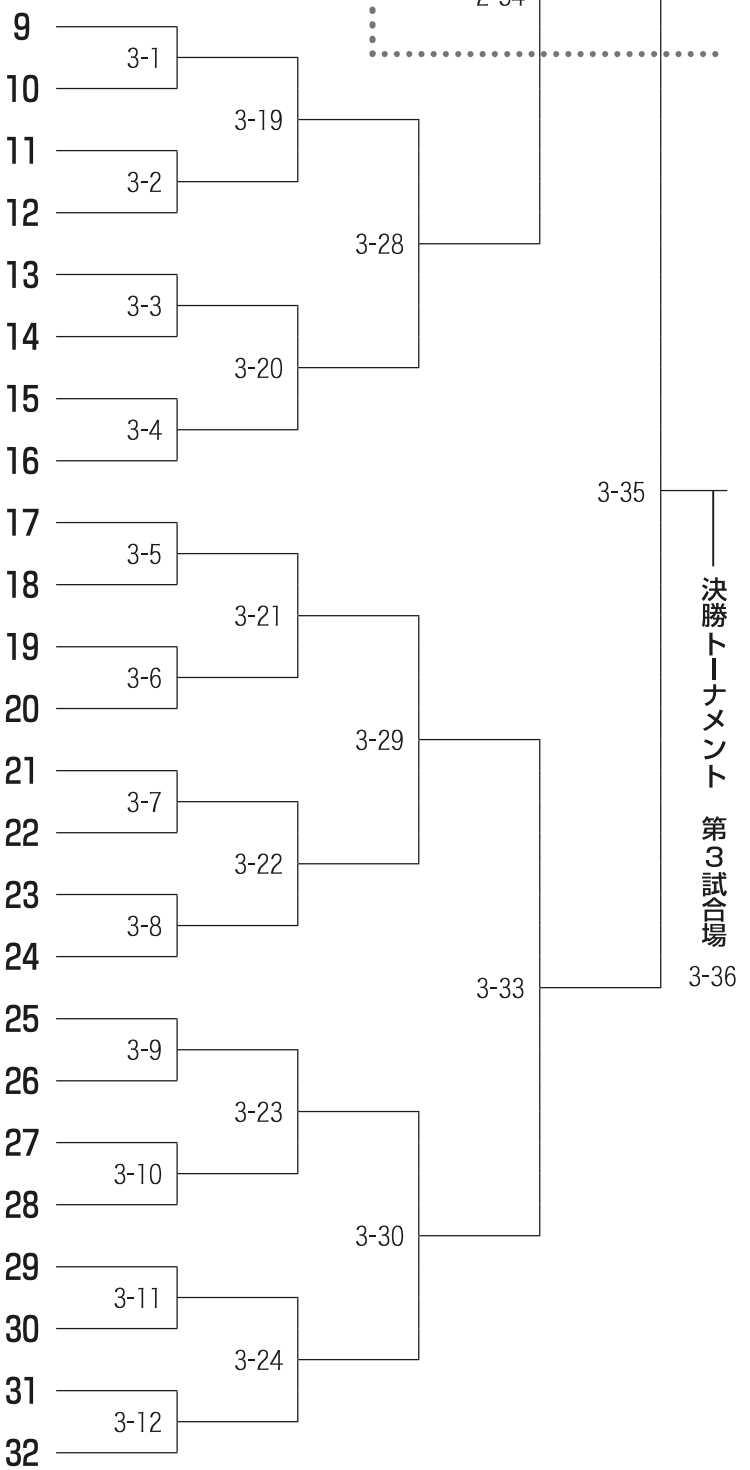

第1ブロック 中学生の部

第1試合場

決勝トーナメント 第1試合場 1-35

第3ブロック 中学生の部

第2試合会場

- 大阪府 小曾根剣友会
- 三重県 舞誠会
- 広島県 亀山剣道クラブ
- 福岡県 桜丘スポーツ少年団剣道部
- 佐賀県 北茂安少年剣道クラブ
- 東京都 高島平剣仁会
- 北海道 札幌若草
- 茨城県 金沢剣道スポーツ少年団

第3試合会場

- 山口県 原少年剣友会
- 宮城県 剣修館
- 大分県 明豊道場
- 栃木県 蔵の街剣志会
- 山形県 遷喬道場
- 埼玉県 南越谷剣友会
- 徳島県 養武館
- 石川県 小松桜木剣正会
- 福島県 陵武館山崎道場A
- 福井県 福井今立道場B
- 茨城県 芳明館B
- 岩手県 北上警察署剣道スポーツ少年団 さくら館
- 東京都 豊ヶ丘剣友会
- 京都府 宇治田原剣志会
- 長崎県 諫早少年剣道 亀舟館
- 群馬県 藪塚剣道クラブ
- 滋賀県 水口剣道スポーツ少年団剣徳会
- 神奈川県 獅心館道場
- 熊本県 玉東道場
- 愛知県 勝川剣友会
- 岐阜県 志道館学園B
- 岡山県 山手国分寺道場
- 千葉県 新風館
- 秋田県 直心道場A

第5ブロック 中学生の部

第4試合場

第5試合場

- 長崎県 愛野少年剣道部
- 愛媛県 周布剣道会
- 島根県 塩冶剣心会 B
- 宮城県 一心堂
- 静岡県 剣修館道場
- 兵庫県 北六甲台剣友会
- 埼玉県 埼玉越生錬成会 A
- 北海道 新十津川尚武館
- 愛知県 久田道場 A
- 東京都 福住剣友会
- 栃木県 練兵館 B
- 青森県 尚道館山野辺道場 B
- 長野県 對山館
- 鹿児島県 広瀬道場 A
- 大阪府 東脩館
- 千葉県 習志野剣志会
- 宮崎県 宮崎神武館
- 岩手県 盛岡剣道スポーツ少年団
- 岐阜県 馬瀬武道館
- 奈良県 鴻ノ池道場
- 岡山県 典武館
- 新潟県 石山剣道教室
- 佐賀県 大和中学校剣道クラブ A
- 神奈川県 光武館道場 A
- 京都府 京都太秦少年剣道部 A
- 群馬県 館林邑楽武道館
- 福岡県 須恵剣友会 B
- 東京都 昭島中央剣友会 B
- 茨城県 水海道剣道教室 A
- 三重県 東雲剣友会
- 山形県 小桜錬心会
- 山口県 小郡剣心館