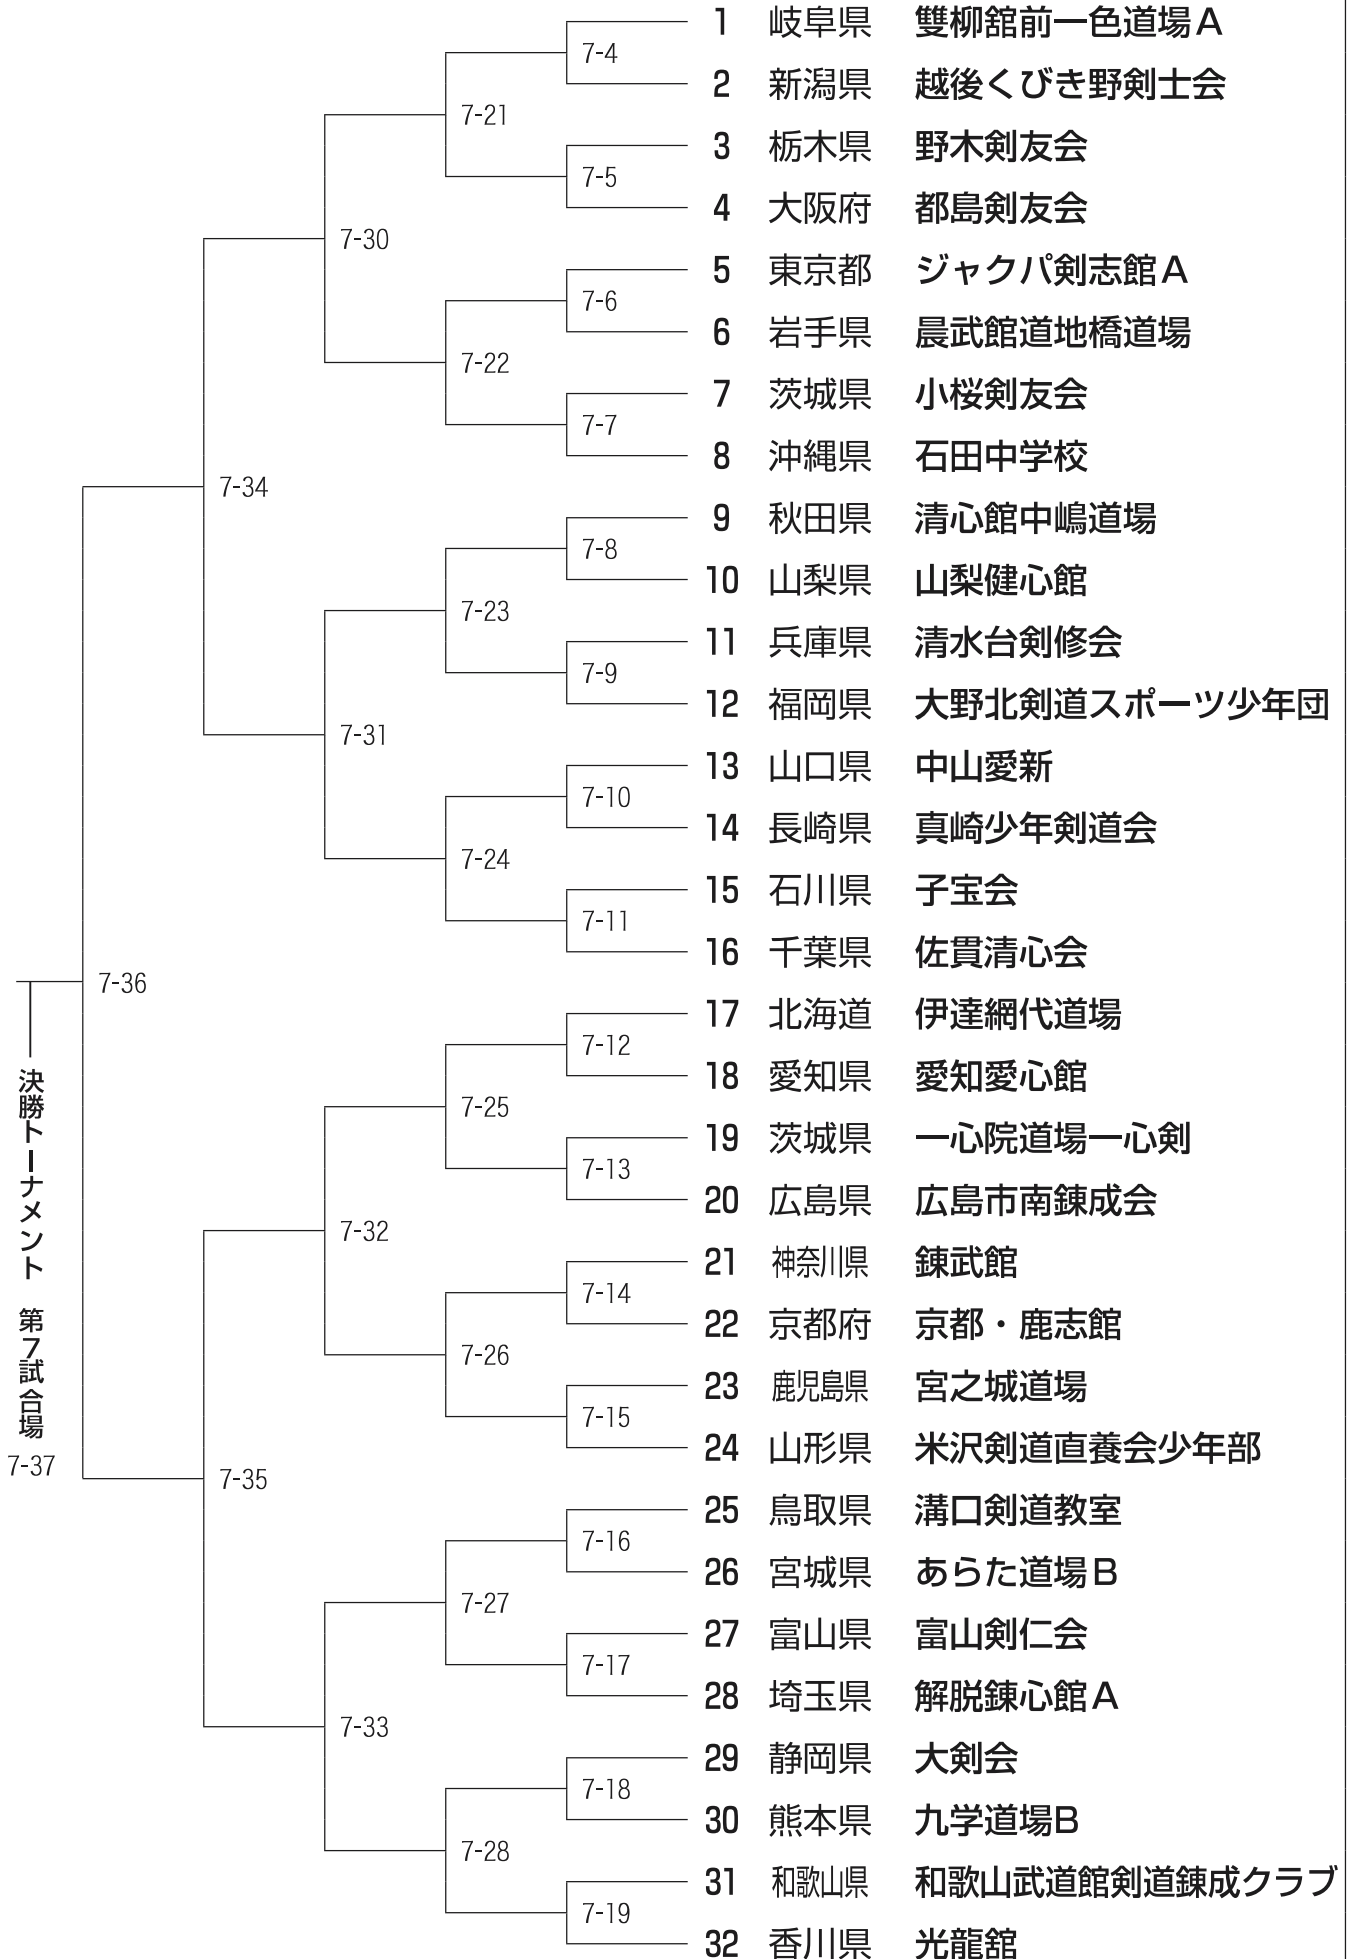

第1ブロック 中学生の部

第1試合場

決勝トーナメント 第1試合場 1-35

第3ブロック 中学生の部

第2試合会場

- 大阪府 小曾根剣友会
- 三重県 舞誠会
- 広島県 亀山剣道クラブ
- 福岡県 桜丘スポーツ少年団剣道部
- 佐賀県 北茂安少年剣道クラブ
- 東京都 高島平剣仁会
- 北海道 札幌若草
- 茨城県 金沢剣道スポーツ少年団

第3試合会場

- 山口県 原少年剣友会
- 宮城県 剣修館
- 大分県 明豊道場
- 栃木県 蔵の街剣志会
- 山形県 遷喬道場
- 埼玉県 南越谷剣友会
- 徳島県 養武館
- 石川県 小松桜木剣正会
- 福島県 陵武館山崎道場A
- 福井県 福井今立道場B
- 茨城県 芳明館B
- 岩手県 北上警察署剣道スポーツ少年団 さくら館
- 東京都 豊ヶ丘剣友会
- 京都府 宇治田原剣志会
- 長崎県 諫早少年剣道 亀舟館
- 群馬県 藪塚剣道クラブ
- 滋賀県 水口剣道スポーツ少年団剣徳会
- 神奈川県 獅心館道場
- 熊本県 玉東道場
- 愛知県 勝川剣友会
- 岐阜県 志道館学園B
- 岡山県 山手国分寺道場
- 千葉県 新風館
- 秋田県 直心道場A

第5ブロック 中学生の部

第4試合場

第5試合場

- 長崎県 愛野少年剣道部
- 愛媛県 周布剣道会
- 島根県 塩冶剣心会 B
- 宮城県 一心堂
- 静岡県 剣修館道場
- 兵庫県 北六甲台剣友会
- 埼玉県 埼玉越生錬成会 A
- 北海道 新十津川尚武館
- 愛知県 久田道場 A
- 東京都 福住剣友会
- 栃木県 練兵館 B
- 青森県 尚道館山野辺道場 B
- 長野県 對山館
- 鹿児島県 広瀬道場 A
- 大阪府 東脩館
- 千葉県 習志野剣志会
- 宮崎県 宮崎神武館
- 岩手県 盛岡剣道スポーツ少年団
- 岐阜県 馬瀬武道館
- 奈良県 鴻ノ池道場
- 岡山県 典武館
- 新潟県 石山剣道教室
- 佐賀県 大和中学校剣道クラブ A
- 神奈川県 光武館道場 A
- 京都府 京都太秦少年剣道部 A
- 群馬県 館林邑楽武道館
- 福岡県 須恵剣友会 B
- 東京都 昭島中央剣友会 B
- 茨城県 水海道剣道教室 A
- 三重県 東雲剣友会
- 山形県 小桜錬心会
- 山口県 小郡剣心館

決勝トーナメント

第5試合場

5-37

第7ブロック 中学生の部

第6試合場

第7試合場

- 佐賀県 昭栄剣道クラブA
- 愛知県 師勝武道館
- 愛媛県 久米剣道会
- 北海道 千歳修心館
- 静岡県 水龍館
- 熊本県 高森武道会
- 群馬県 尾島剣道部A
- 岡山県 福田道場
- 茨城県 境剣友会
- 岩手県 盛岡仙北剣道スポーツ少年団
- 東京都 雄邦館A
- 福井県 福井養正館
- 大阪府 錬武館郡道場
- 福岡県 春風館
- 山形県 登龍館
- 千葉県 本妙寺剣道教室
- 神奈川県 自彊館武道場
- 三重県 颯友会B
- 京都府 京都田辺剣友会
- 秋田県 秋田有隣館B
- 鹿児島県 伊集院剣心館
- 茨城県 俊水館道場A
- 東京都 新渡戸文化学園
- 島根県 猶興館道場
- 愛知県 東レ居敬堂
- 千葉県 野間会
- 福島県 郷ヶ丘剣道スポーツ少年団
- 高知県 高知錬心館
- 奈良県 大和青少年文化研修道場
- 青森県 護国館
- 宮崎県 小林振武会
- 埼玉県 四誠館A

第11ブロック 中学生の部

第9試合場

- 茨城県 いばらき少年剣友会
- 愛知県 修徳館龍虎の会
- 東京都 昭島中央燦々会A
- 福島県 伊南武道館B
- 秋田県 秋田有隣館A
- 富山県 水橋錬成館
- 山口県 一心館
- 石川県 中能登武道館A

第10試合場

- 福岡県 玄辰館道場A
- 千葉県 志津剣道同好会
- 鳥取県 倉吉道場
- 鹿児島県 加世田剣道スポーツ少年団A
- 北海道 室蘭尚志道場
- 熊本県 高森尚武館B
- 和歌山県 貴志少年剣道クラブ
- 神奈川県 劔聖館
- 静岡県 青島剣道スポーツ少年団
- 佐賀県 弘学館中学校
- 広島県 凜風館道場
- 埼玉県 桜南剣友会
- 京都府 偃修館剣友クラブA
- 千葉県 鬼高剣友会A
- 東京都 雄邦館B
- 宮城県 あらた道場A
- 宮崎県 高岡練士館
- 岩手県 山田斉心館
- 茨城県 下妻剣志館
- 高知県 高知至誠館
- 兵庫県 白川台少年剣修会
- 岐阜県 悟道館後藤道場B
- 山形県 形成会
- 群馬県 錬心館中島道場