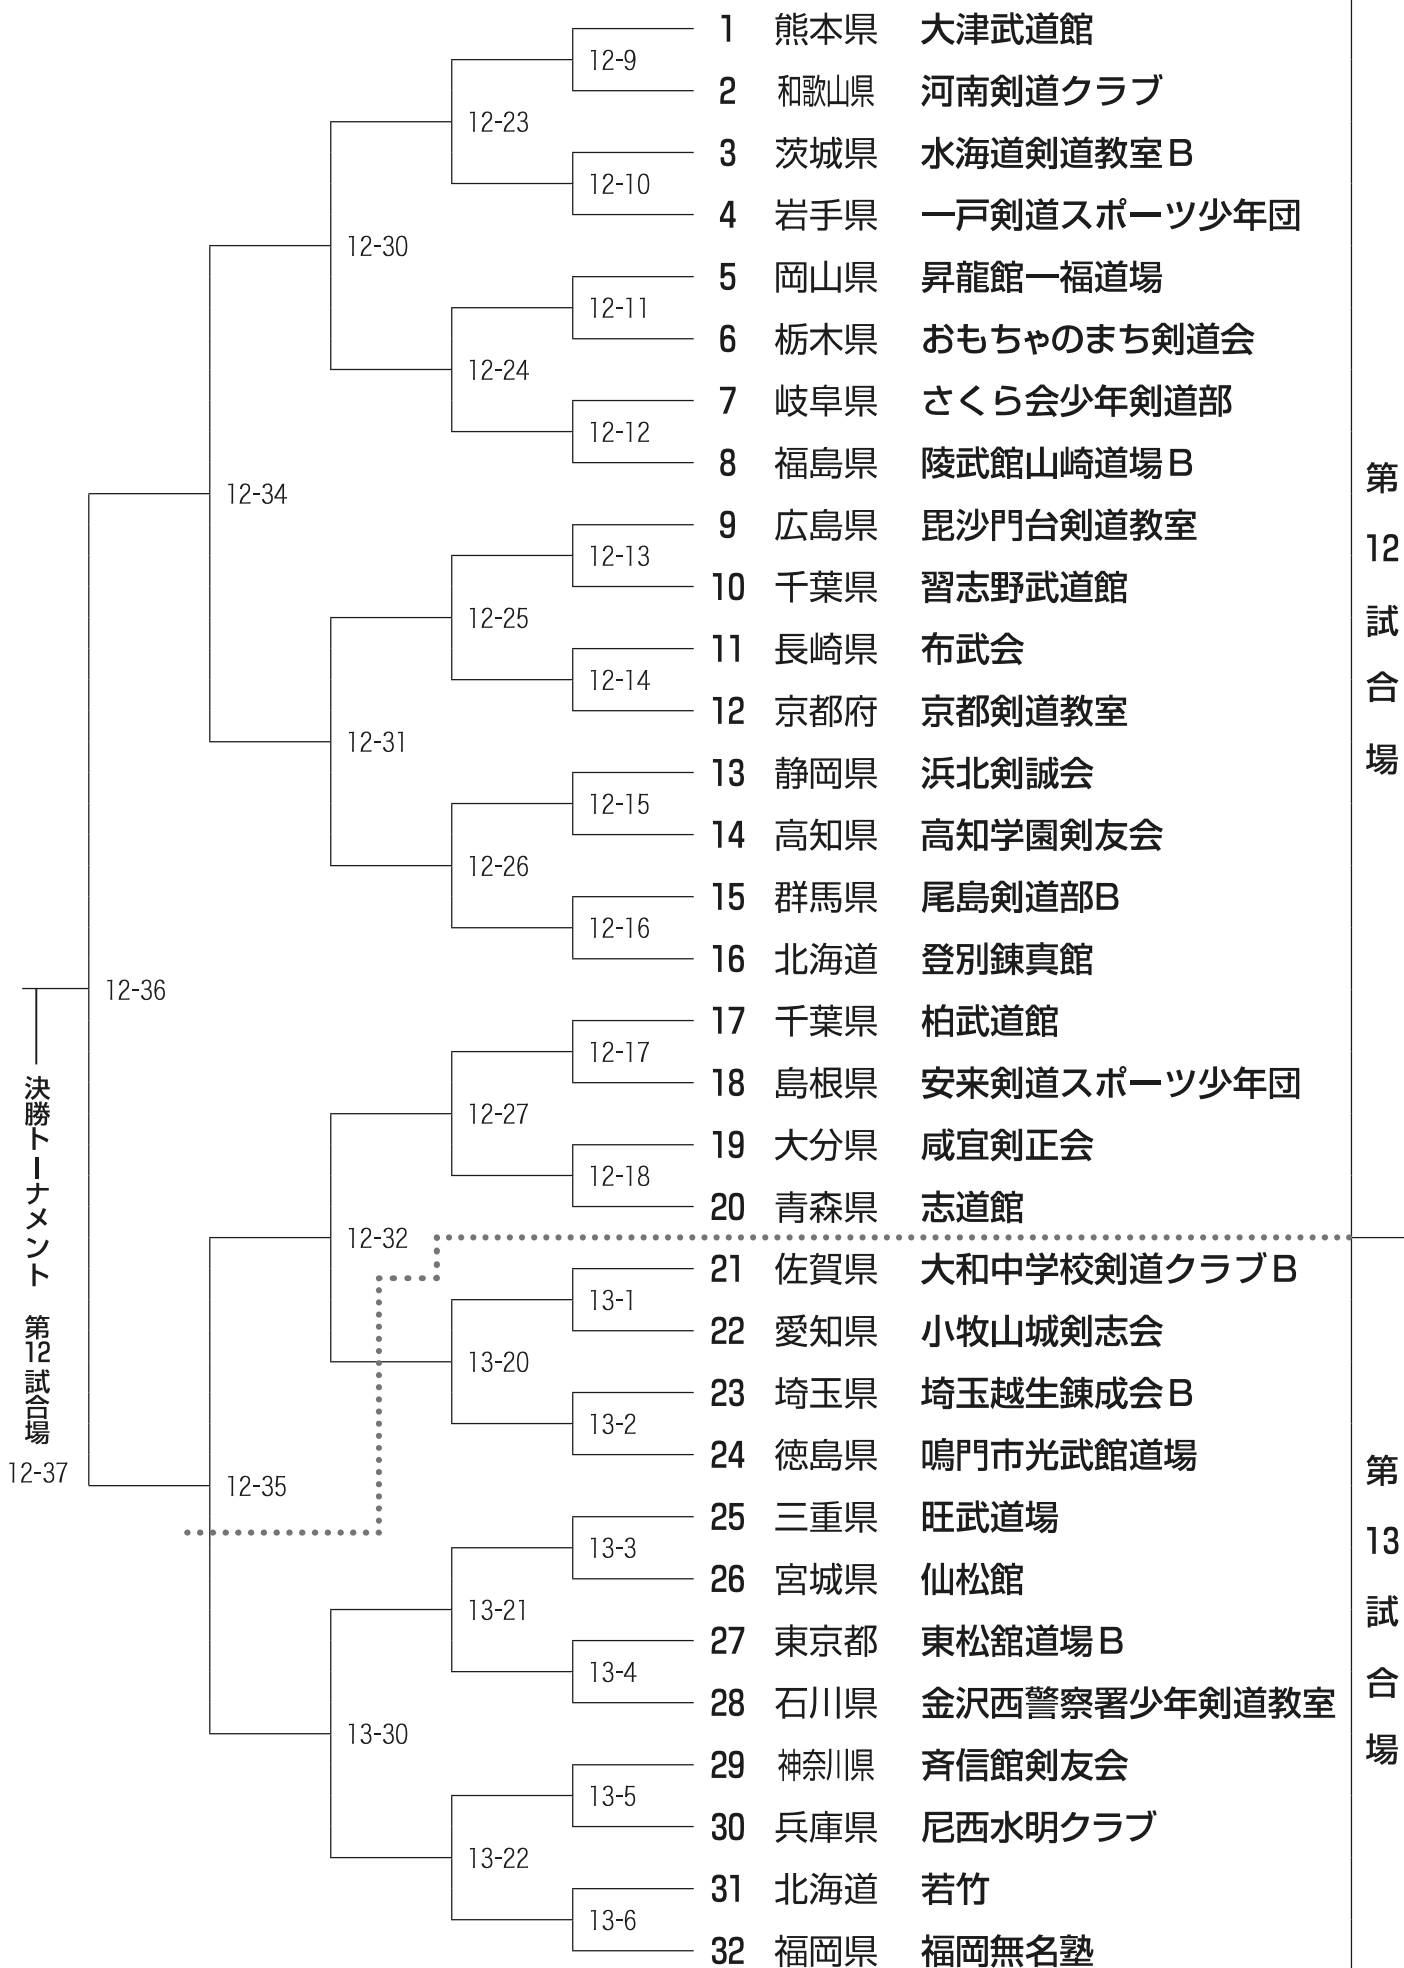

第11ブロック 中学生の部

第9試合場

- 茨城県 いばらき少年剣友会
- 愛知県 修徳館龍虎の会
- 東京都 昭島中央燦々会A
- 福島県 伊南武道館B
- 秋田県 秋田有隣館A
- 富山県 水橋錬成館
- 山口県 一心館
- 石川県 中能登武道館A

第10試合場

- 福岡県 玄辰館道場A
- 千葉県 志津剣道同好会
- 鳥取県 倉吉道場
- 鹿児島県 加世田剣道スポーツ少年団A
- 北海道 室蘭尚志道場
- 熊本県 高森尚武館B
- 和歌山県 貴志少年剣道クラブ
- 神奈川県 劔聖館
- 静岡県 青島剣道スポーツ少年団
- 佐賀県 弘学館中学校
- 広島県 凜風館道場
- 埼玉県 桜南剣友会
- 京都府 偃修館剣友クラブA
- 千葉県 鬼高剣友会A
- 東京都 雄邦館B
- 宮城県 あらた道場A
- 宮崎県 高岡練士館
- 岩手県 山田斉心館
- 茨城県 下妻剣志館
- 高知県 高知至誠館
- 兵庫県 白川台少年剣修会
- 岐阜県 悟道館後藤道場B
- 山形県 形成会
- 群馬県 錬心館中島道場

決勝トーナメント 第10試合場

第13ブロック 中学生の部

第11
試合場

- 千葉県 茂原武道館
- 京都府 向陽春風会
- 福岡県 大野東剣道スポーツ少年団
- 岩手県 農武館B
- 岐阜県 桐生町少年剣道教室
- 東京都 一善剣志会
- 熊本県 高森剣友会
- 秋田県 角間川道場
- 滋賀県 栗東守道館
- 鹿児島県 広瀬道場B
- 群馬県 直心会A
- 愛媛県 久万剣道スポーツ少年団
- 福井県 鯖江剣道団
- 宮城県 八幡剣友会
- 鳥取県 庄内道場B
- 茨城県 結城尚武館

第12
試合場

- 愛知県 洗心道場A
- 茨城県 御城館
- 広島県 中筋スポーツ少年団
- 山形県 中山武道館A
- 宮崎県 稲門館道場
- 新潟県 頸城大養少年剣道部
- 奈良県 広陵太子会
- 神奈川県 片倉北辰館西木道場
- 富山県 小杉剣道教室
- 山口県 研道館
- 長崎県 有明剣道振興会
- 栃木県 鹿沼市剣友会
- 埼玉県 解脱錬心館B
- 北海道 茨戸剣道会
- 東京都 南平剣友会
- 大阪府 守口少年剣友会

決勝トーナメント
第12試合場

第12試合場

第13試合場

決勝トーナメント
第12試合場

12-37