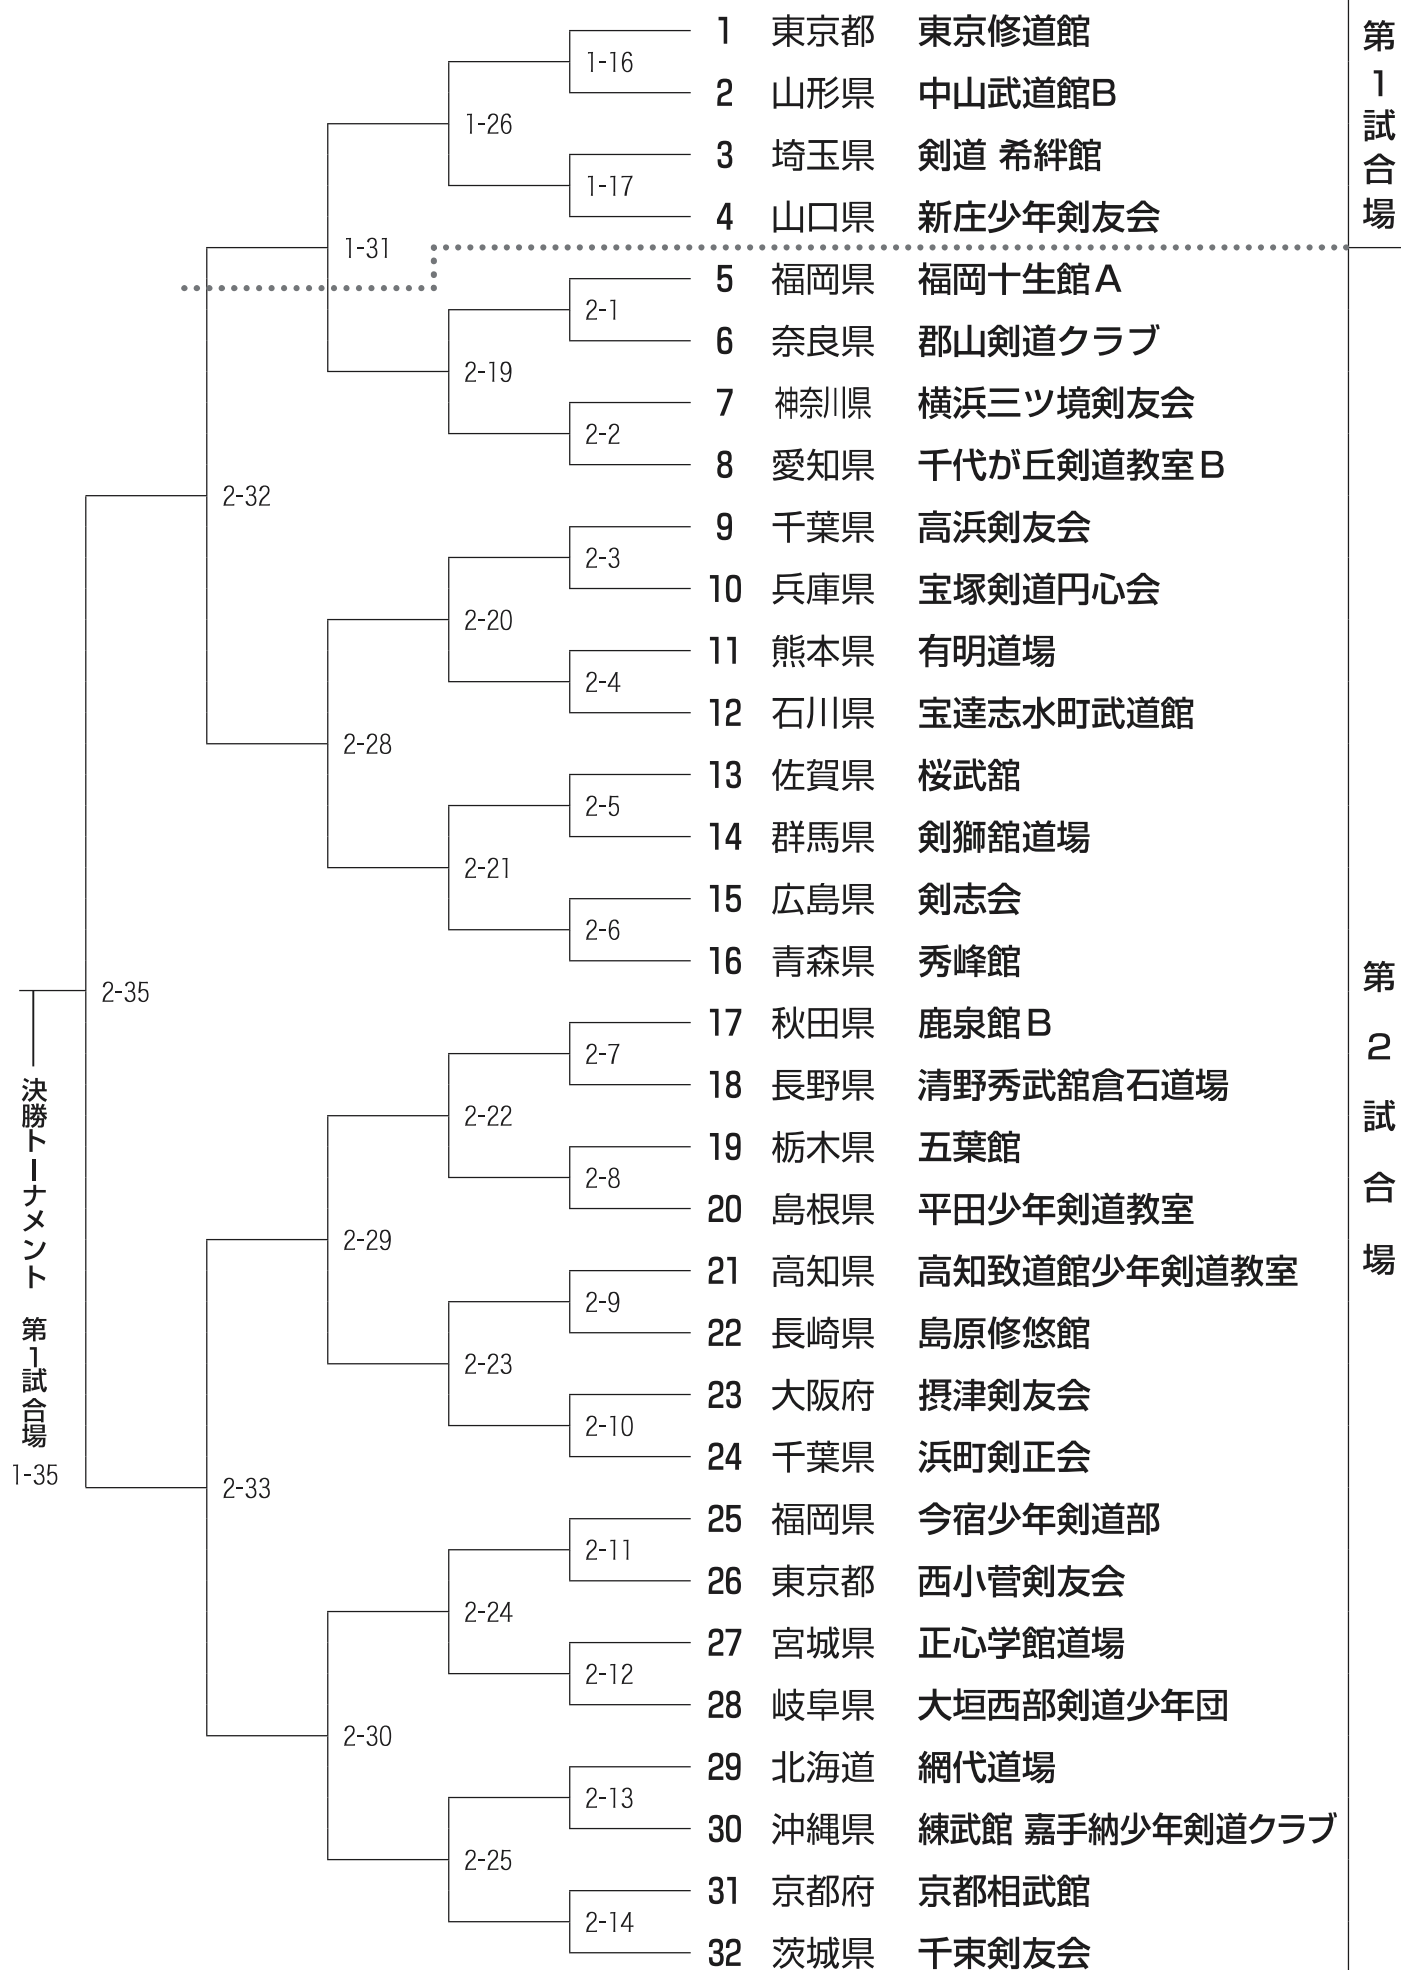

第1ブロック 中学生の部

第1試合場

決勝トーナメント 第1試合場 1-35

第3ブロック 中学生の部

第2試合会場

- 大阪府 小曾根剣友会
- 三重県 舞誠会
- 広島県 亀山剣道クラブ
- 福岡県 桜丘スポーツ少年団剣道部
- 佐賀県 北茂安少年剣道クラブ
- 東京都 高島平剣仁会
- 北海道 札幌若草
- 茨城県 金沢剣道スポーツ少年団

第3試合会場

- 山口県 原少年剣友会
- 宮城県 剣修館
- 大分県 明豊道場
- 栃木県 蔵の街剣志会
- 山形県 遷喬道場
- 埼玉県 南越谷剣友会
- 徳島県 養武館
- 石川県 小松桜木剣正会
- 福島県 陵武館山崎道場A
- 福井県 福井今立道場B
- 茨城県 芳明館B
- 岩手県 北上警察署剣道スポーツ少年団 さくら館
- 東京都 豊ヶ丘剣友会
- 京都府 宇治田原剣志会
- 長崎県 諫早少年剣道 亀舟館
- 群馬県 藪塚剣道クラブ
- 滋賀県 水口剣道スポーツ少年団剣徳会
- 神奈川県 獅心館道場
- 熊本県 玉東道場
- 愛知県 勝川剣友会
- 岐阜県 志道館学園B
- 岡山県 山手国分寺道場
- 千葉県 新風館
- 秋田県 直心道場A

第5ブロック 中学生の部

第4試合場

第5試合場

- 長崎県 愛野少年剣道部
- 愛媛県 周布剣道会
- 島根県 塩冶剣心会 B
- 宮城県 一心堂
- 静岡県 剣修館道場
- 兵庫県 北六甲台剣友会
- 埼玉県 埼玉越生錬成会 A
- 北海道 新十津川尚武館
- 愛知県 久田道場 A
- 東京都 福住剣友会
- 栃木県 練兵館 B
- 青森県 尚道館山野辺道場 B
- 長野県 對山館
- 鹿児島県 広瀬道場 A
- 大阪府 東脩館
- 千葉県 習志野剣志会
- 宮崎県 宮崎神武館
- 岩手県 盛岡剣道スポーツ少年団
- 岐阜県 馬瀬武道館
- 奈良県 鴻ノ池道場
- 岡山県 典武館
- 新潟県 石山剣道教室
- 佐賀県 大和中学校剣道クラブ A
- 神奈川県 光武館道場 A
- 京都府 京都太秦少年剣道部 A
- 群馬県 館林邑楽武道館
- 福岡県 須恵剣友会 B
- 東京都 昭島中央剣友会 B
- 茨城県 水海道剣道教室 A
- 三重県 東雲剣友会
- 山形県 小桜錬心会
- 山口県 小郡剣心館

決勝トーナメント
第12試合場

第12試合場

第13試合場

決勝トーナメント
第12試合場

12-37