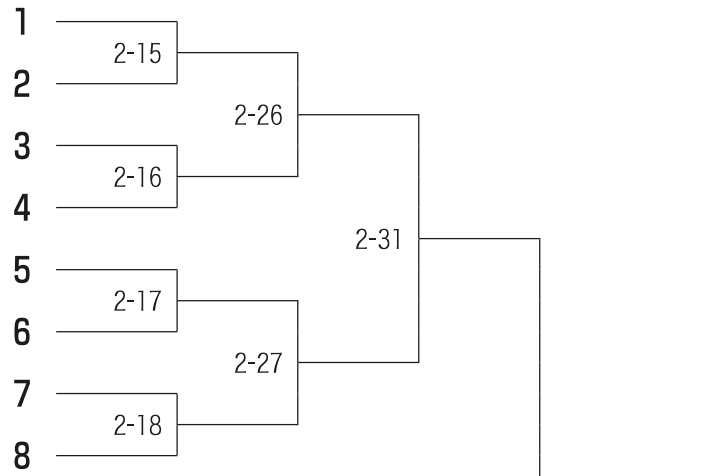

第1ブロック 中学生の部

第1試合場

決勝トーナメント 第1試合場 1-35

第3ブロック 中学生の部

第2試合会場

- 大阪府 小曾根剣友会
- 三重県 舞誠会
- 広島県 亀山剣道クラブ
- 福岡県 桜丘スポーツ少年団剣道部
- 佐賀県 北茂安少年剣道クラブ
- 東京都 高島平剣仁会
- 北海道 札幌若草
- 茨城県 金沢剣道スポーツ少年団

第3試合会場

- 山口県 原少年剣友会
- 宮城県 剣修館
- 大分県 明豊道場
- 栃木県 蔵の街剣志会
- 山形県 遷喬道場
- 埼玉県 南越谷剣友会
- 徳島県 養武館
- 石川県 小松桜木剣正会
- 福島県 陵武館山崎道場A
- 福井県 福井今立道場B
- 茨城県 芳明館B
- 岩手県 北上警察署剣道スポーツ少年団 さくら館
- 東京都 豊ヶ丘剣友会
- 京都府 宇治田原剣志会
- 長崎県 諫早少年剣道 亀舟館
- 群馬県 藪塚剣道クラブ
- 滋賀県 水口剣道スポーツ少年団剣徳会
- 神奈川県 獅心館道場
- 熊本県 玉東道場
- 愛知県 勝川剣友会
- 岐阜県 志道館学園B
- 岡山県 山手国分寺道場
- 千葉県 新風館
- 秋田県 直心道場A

第5ブロック 中学生の部

第4試合場

第5試合場

- 長崎県 愛野少年剣道部
- 愛媛県 周布剣道会
- 島根県 塩冶剣心会 B
- 宮城県 一心堂
- 静岡県 剣修館道場
- 兵庫県 北六甲台剣友会
- 埼玉県 埼玉越生錬成会 A
- 北海道 新十津川尚武館
- 愛知県 久田道場 A
- 東京都 福住剣友会
- 栃木県 練兵館 B
- 青森県 尚道館山野辺道場 B
- 長野県 對山館
- 鹿児島県 広瀬道場 A
- 大阪府 東脩館
- 千葉県 習志野剣志会
- 宮崎県 宮崎神武館
- 岩手県 盛岡剣道スポーツ少年団
- 岐阜県 馬瀬武道館
- 奈良県 鴻ノ池道場
- 岡山県 典武館
- 新潟県 石山剣道教室
- 佐賀県 大和中学校剣道クラブ A
- 神奈川県 光武館道場 A
- 京都府 京都太秦少年剣道部 A
- 群馬県 館林邑楽武道館
- 福岡県 須恵剣友会 B
- 東京都 昭島中央剣友会 B
- 茨城県 水海道剣道教室 A
- 三重県 東雲剣友会
- 山形県 小桜錬心会
- 山口県 小郡剣心館