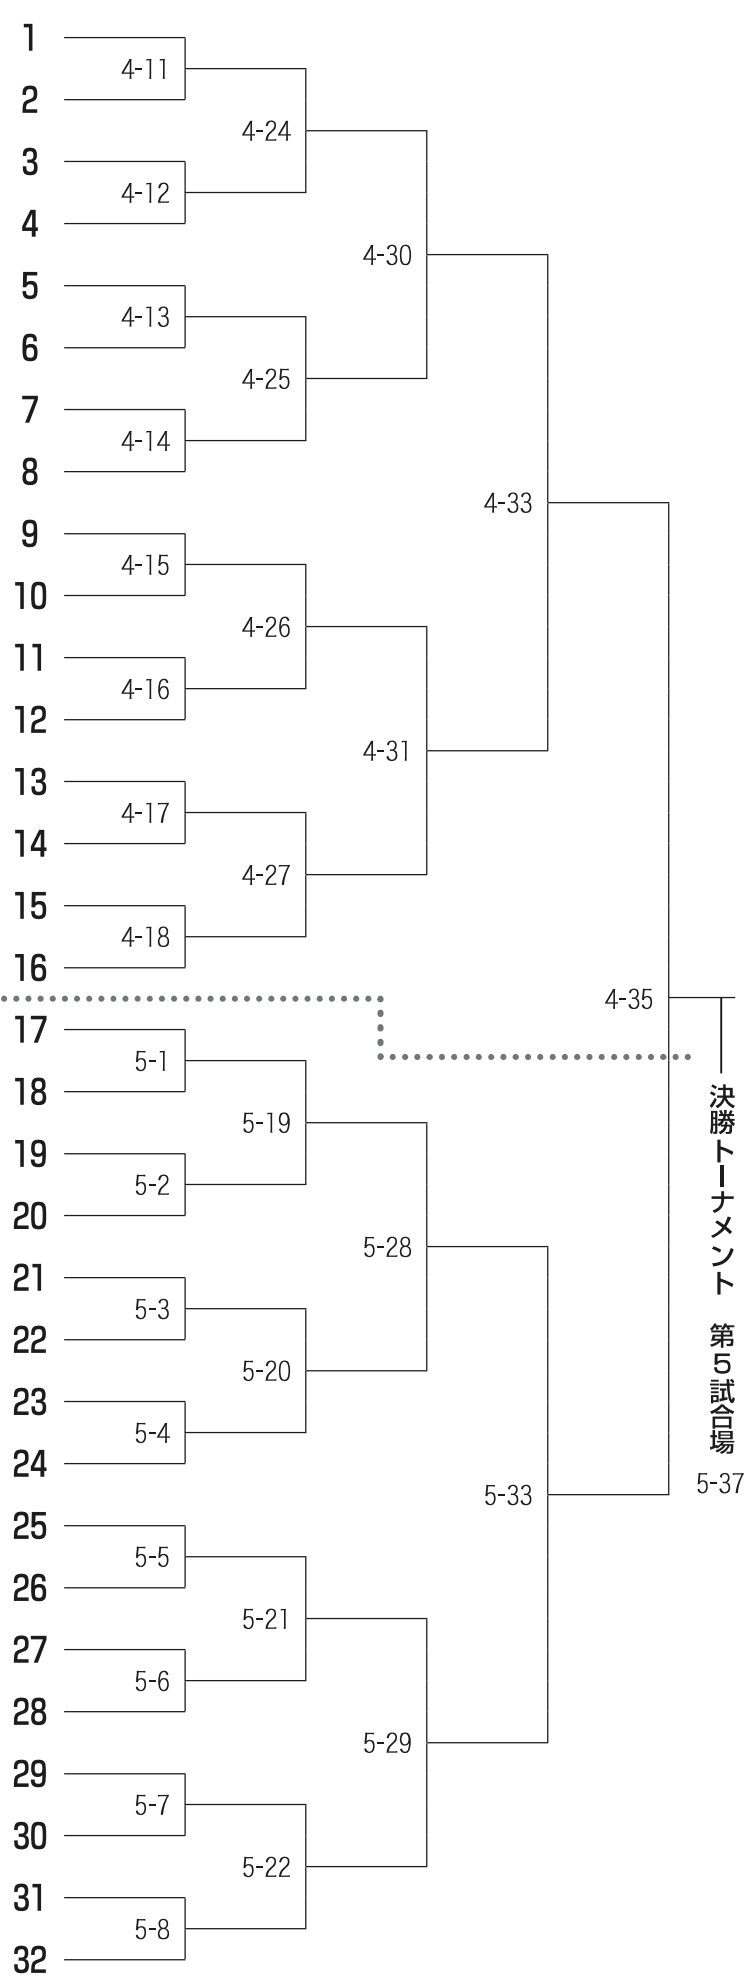

第1ブロック 中学生の部

第1試合場

決勝トーナメント 第1試合場 1-35

第3ブロック 中学生の部

第2試合会場

- 大阪府 小曾根剣友会
- 三重県 舞誠会
- 広島県 亀山剣道クラブ
- 福岡県 桜丘スポーツ少年団剣道部
- 佐賀県 北茂安少年剣道クラブ
- 東京都 高島平剣仁会
- 北海道 札幌若草
- 茨城県 金沢剣道スポーツ少年団

第3試合会場

- 山口県 原少年剣友会
- 宮城県 剣修館
- 大分県 明豊道場
- 栃木県 蔵の街剣志会
- 山形県 遷喬道場
- 埼玉県 南越谷剣友会
- 徳島県 養武館
- 石川県 小松桜木剣正会
- 福島県 陵武館山崎道場A
- 福井県 福井今立道場B
- 茨城県 芳明館B
- 岩手県 北上警察署剣道スポーツ少年団 さくら館
- 東京都 豊ヶ丘剣友会
- 京都府 宇治田原剣志会
- 長崎県 諫早少年剣道 亀舟館
- 群馬県 藪塚剣道クラブ
- 滋賀県 水口剣道スポーツ少年団剣徳会
- 神奈川県 獅心館道場
- 熊本県 玉東道場
- 愛知県 勝川剣友会
- 岐阜県 志道館学園B
- 岡山県 山手国分寺道場
- 千葉県 新風館
- 秋田県 直心道場A

第5ブロック 中学生の部

第4試合場

第5試合場

- 長崎県 愛野少年剣道部
- 愛媛県 周布剣道会
- 島根県 塩冶剣心会 B
- 宮城県 一心堂
- 静岡県 剣修館道場
- 兵庫県 北六甲台剣友会
- 埼玉県 埼玉越生錬成会 A
- 北海道 新十津川尚武館
- 愛知県 久田道場 A
- 東京都 福住剣友会
- 栃木県 練兵館 B
- 青森県 尚道館山野辺道場 B
- 長野県 對山館
- 鹿児島県 広瀬道場 A
- 大阪府 東脩館
- 千葉県 習志野剣志会
- 宮崎県 宮崎神武館
- 岩手県 盛岡剣道スポーツ少年団
- 岐阜県 馬瀬武道館
- 奈良県 鴻ノ池道場
- 岡山県 典武館
- 新潟県 石山剣道教室
- 佐賀県 大和中学校剣道クラブ A
- 神奈川県 光武館道場 A
- 京都府 京都太秦少年剣道部 A
- 群馬県 館林邑楽武道館
- 福岡県 須恵剣友会 B
- 東京都 昭島中央剣友会 B
- 茨城県 水海道剣道教室 A
- 三重県 東雲剣友会
- 山形県 小桜錬心会
- 山口県 小郡剣心館