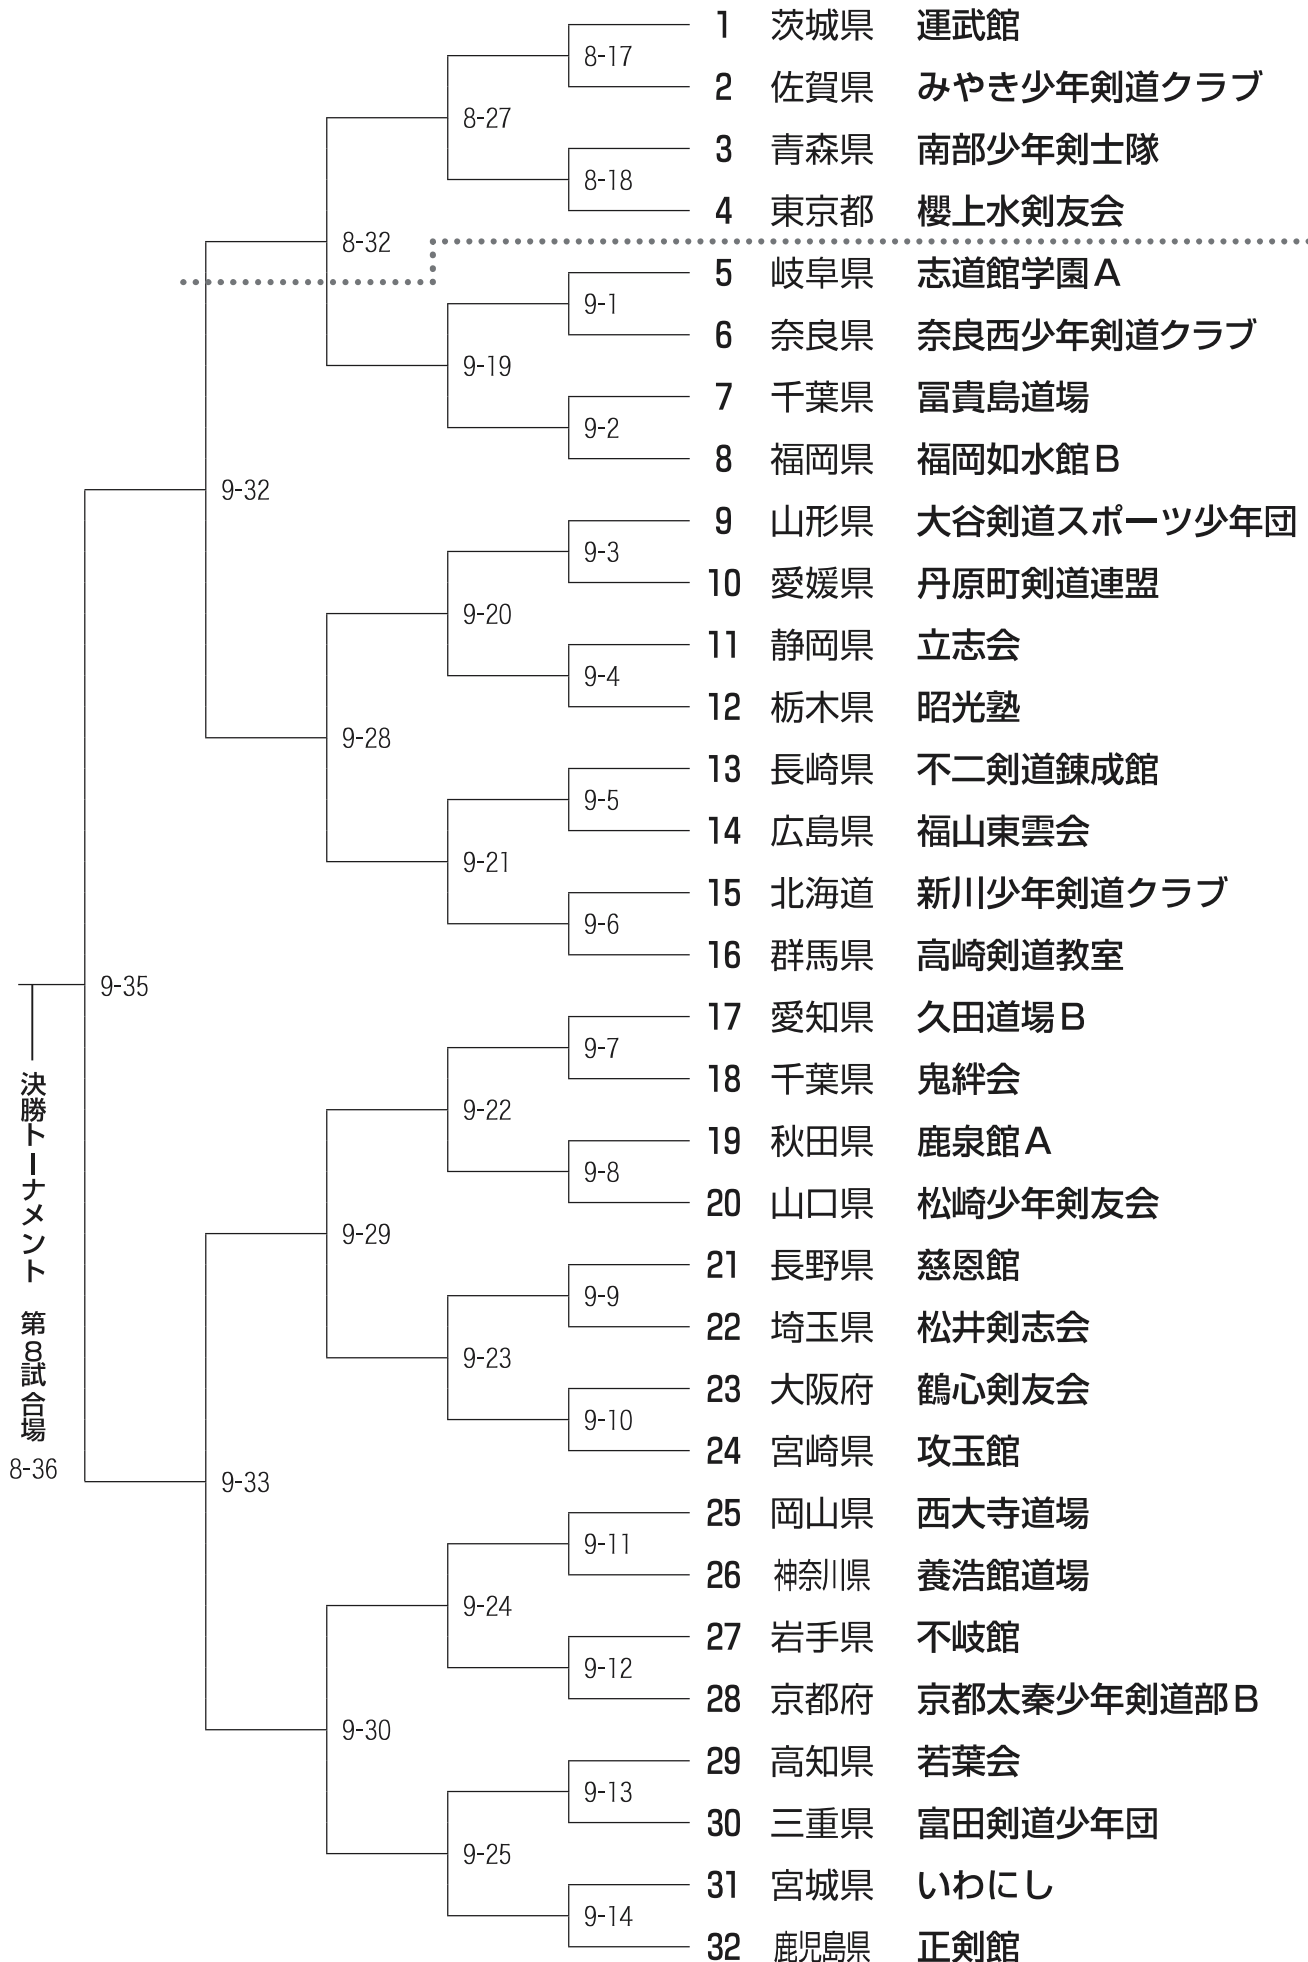

第1ブロック 中学生の部

第1試合場

決勝トーナメント 第1試合場 1-35

第3ブロック 中学生の部

第2試合会場

- 大阪府 小曾根剣友会
- 三重県 舞誠会
- 広島県 亀山剣道クラブ
- 福岡県 桜丘スポーツ少年団剣道部
- 佐賀県 北茂安少年剣道クラブ
- 東京都 高島平剣仁会
- 北海道 札幌若草
- 茨城県 金沢剣道スポーツ少年団

第3試合会場

- 山口県 原少年剣友会
- 宮城県 剣修館
- 大分県 明豊道場
- 栃木県 蔵の街剣志会
- 山形県 遷喬道場
- 埼玉県 南越谷剣友会
- 徳島県 養武館
- 石川県 小松桜木剣正会
- 福島県 陵武館山崎道場A
- 福井県 福井今立道場B
- 茨城県 芳明館B
- 岩手県 北上警察署剣道スポーツ少年団 さくら館
- 東京都 豊ヶ丘剣友会
- 京都府 宇治田原剣志会
- 長崎県 諫早少年剣道 亀舟館
- 群馬県 藪塚剣道クラブ
- 滋賀県 水口剣道スポーツ少年団剣徳会
- 神奈川県 獅心館道場
- 熊本県 玉東道場
- 愛知県 勝川剣友会
- 岐阜県 志道館学園B
- 岡山県 山手国分寺道場
- 千葉県 新風館
- 秋田県 直心道場A

第5ブロック 中学生の部

第4試合場

第5試合場

- 長崎県 愛野少年剣道部
- 愛媛県 周布剣道会
- 島根県 塩冶剣心会 B
- 宮城県 一心堂
- 静岡県 剣修館道場
- 兵庫県 北六甲台剣友会
- 埼玉県 埼玉越生錬成会 A
- 北海道 新十津川尚武館
- 愛知県 久田道場 A
- 東京都 福住剣友会
- 栃木県 練兵館 B
- 青森県 尚道館山野辺道場 B
- 長野県 對山館
- 鹿児島県 広瀬道場 A
- 大阪府 東脩館
- 千葉県 習志野剣志会
- 宮崎県 宮崎神武館
- 岩手県 盛岡剣道スポーツ少年団
- 岐阜県 馬瀬武道館
- 奈良県 鴻ノ池道場
- 岡山県 典武館
- 新潟県 石山剣道教室
- 佐賀県 大和中学校剣道クラブ A
- 神奈川県 光武館道場 A
- 京都府 京都太秦少年剣道部 A
- 群馬県 館林邑楽武道館
- 福岡県 須恵剣友会 B
- 東京都 昭島中央剣友会 B
- 茨城県 水海道剣道教室 A
- 三重県 東雲剣友会
- 山形県 小桜錬心会
- 山口県 小郡剣心館

決勝トーナメント

第5試合場

5-37

第7ブロック 中学生の部

第6試合場

第7試合場

- 佐賀県 昭栄剣道クラブA
- 愛知県 師勝武道館
- 愛媛県 久米剣道会
- 北海道 千歳修心館
- 静岡県 水龍館
- 熊本県 高森武道会
- 群馬県 尾島剣道部A
- 岡山県 福田道場
- 茨城県 境剣友会
- 岩手県 盛岡仙北剣道スポーツ少年団
- 東京都 雄邦館A
- 福井県 福井養正館
- 大阪府 錬武館郡道場
- 福岡県 春風館
- 山形県 登龍館
- 千葉県 本妙寺剣道教室
- 神奈川県 自彊館武道場
- 三重県 颯友会B
- 京都府 京都田辺剣友会
- 秋田県 秋田有隣館B
- 鹿児島県 伊集院剣心館
- 茨城県 俊水館道場A
- 東京都 新渡戸文化学園
- 島根県 猶興館道場
- 愛知県 東レ居敬堂
- 千葉県 野間会
- 福島県 郷ヶ丘剣道スポーツ少年団
- 高知県 高知錬心館
- 奈良県 大和青少年文化研修道場
- 青森県 護国館
- 宮崎県 小林振武会
- 埼玉県 四誠館A

第11ブロック 中学生の部

第9試合場

- 茨城県 いばらき少年剣友会
- 愛知県 修徳館龍虎の会
- 東京都 昭島中央燦々会A
- 福島県 伊南武道館B
- 秋田県 秋田有隣館A
- 富山県 水橋錬成館
- 山口県 一心館
- 石川県 中能登武道館A

第10試合場

- 福岡県 玄辰館道場A
- 千葉県 志津剣道同好会
- 鳥取県 倉吉道場
- 鹿児島県 加世田剣道スポーツ少年団A
- 北海道 室蘭尚志道場
- 熊本県 高森尚武館B
- 和歌山県 貴志少年剣道クラブ
- 神奈川県 劔聖館
- 静岡県 青島剣道スポーツ少年団
- 佐賀県 弘学館中学校
- 広島県 凜風館道場
- 埼玉県 桜南剣友会
- 京都府 偃修館剣友クラブA
- 千葉県 鬼高剣友会A
- 東京都 雄邦館B
- 宮城県 あらた道場A
- 宮崎県 高岡練士館
- 岩手県 山田斉心館
- 茨城県 下妻剣志館
- 高知県 高知至誠館
- 兵庫県 白川台少年剣修会
- 岐阜県 悟道館後藤道場B
- 山形県 形成会
- 群馬県 錬心館中島道場