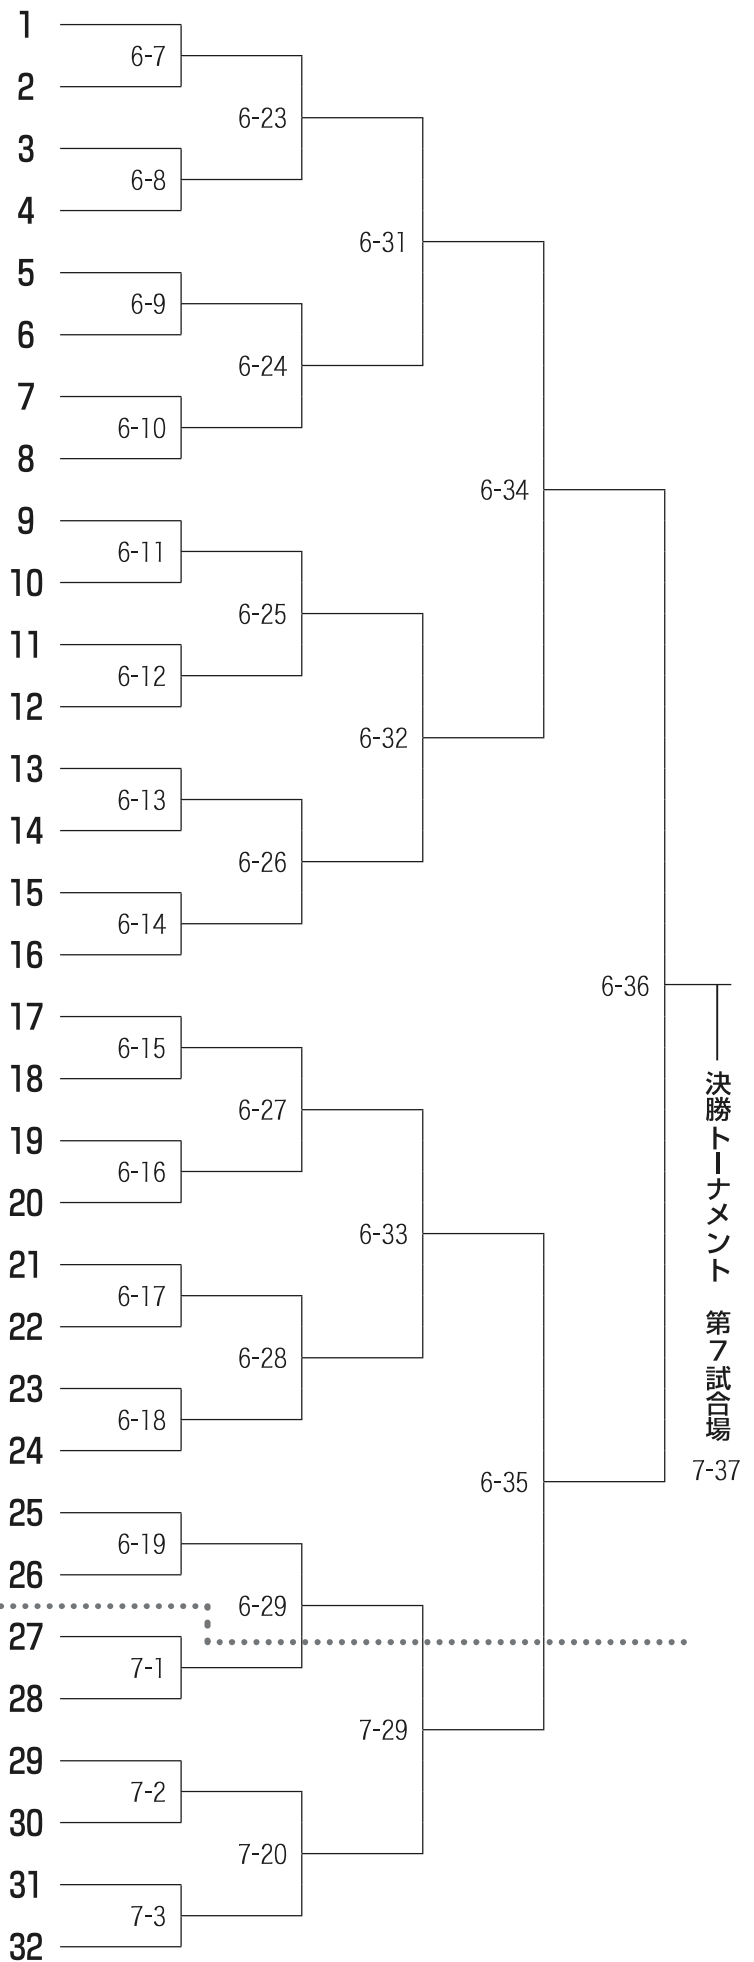

第1ブロック 中学生の部

第1試合場

決勝トーナメント 第1試合場 1-35

第3ブロック 中学生の部

第2試合会場

- 大阪府 小曾根剣友会
- 三重県 舞誠会
- 広島県 亀山剣道クラブ
- 福岡県 桜丘スポーツ少年団剣道部
- 佐賀県 北茂安少年剣道クラブ
- 東京都 高島平剣仁会
- 北海道 札幌若草
- 茨城県 金沢剣道スポーツ少年団

第3試合会場

- 山口県 原少年剣友会
- 宮城県 剣修館
- 大分県 明豊道場
- 栃木県 蔵の街剣志会
- 山形県 遷喬道場
- 埼玉県 南越谷剣友会
- 徳島県 養武館
- 石川県 小松桜木剣正会
- 福島県 陵武館山崎道場A
- 福井県 福井今立道場B
- 茨城県 芳明館B
- 岩手県 北上警察署剣道スポーツ少年団 さくら館
- 東京都 豊ヶ丘剣友会
- 京都府 宇治田原剣志会
- 長崎県 諫早少年剣道 亀舟館
- 群馬県 藪塚剣道クラブ
- 滋賀県 水口剣道スポーツ少年団剣徳会
- 神奈川県 獅心館道場
- 熊本県 玉東道場
- 愛知県 勝川剣友会
- 岐阜県 志道館学園B
- 岡山県 山手国分寺道場
- 千葉県 新風館
- 秋田県 直心道場A

第5ブロック 中学生の部

第4試合場

第5試合場

- 長崎県 愛野少年剣道部
- 愛媛県 周布剣道会
- 島根県 塩冶剣心会 B
- 宮城県 一心堂
- 静岡県 剣修館道場
- 兵庫県 北六甲台剣友会
- 埼玉県 埼玉越生錬成会 A
- 北海道 新十津川尚武館
- 愛知県 久田道場 A
- 東京都 福住剣友会
- 栃木県 練兵館 B
- 青森県 尚道館山野辺道場 B
- 長野県 對山館
- 鹿児島県 広瀬道場 A
- 大阪府 東脩館
- 千葉県 習志野剣志会
- 宮崎県 宮崎神武館
- 岩手県 盛岡剣道スポーツ少年団
- 岐阜県 馬瀬武道館
- 奈良県 鴻ノ池道場
- 岡山県 典武館
- 新潟県 石山剣道教室
- 佐賀県 大和中学校剣道クラブ A
- 神奈川県 光武館道場 A
- 京都府 京都太秦少年剣道部 A
- 群馬県 館林邑楽武道館
- 福岡県 須恵剣友会 B
- 東京都 昭島中央剣友会 B
- 茨城県 水海道剣道教室 A
- 三重県 東雲剣友会
- 山形県 小桜錬心会
- 山口県 小郡剣心館

決勝トーナメント

第5試合場

5-37

第7ブロック 中学生の部

第6試合場

第7試合場

- 佐賀県 昭栄剣道クラブA
- 愛知県 師勝武道館
- 愛媛県 久米剣道会
- 北海道 千歳修心館
- 静岡県 水龍館
- 熊本県 高森武道会
- 群馬県 尾島剣道部A
- 岡山県 福田道場
- 茨城県 境剣友会
- 岩手県 盛岡仙北剣道スポーツ少年団
- 東京都 雄邦館A
- 福井県 福井養正館
- 大阪府 錬武館郡道場
- 福岡県 春風館
- 山形県 登龍館
- 千葉県 本妙寺剣道教室
- 神奈川県 自彊館武道場
- 三重県 颯友会B
- 京都府 京都田辺剣友会
- 秋田県 秋田有隣館B
- 鹿児島県 伊集院剣心館
- 茨城県 俊水館道場A
- 東京都 新渡戸文化学園
- 島根県 猶興館道場
- 愛知県 東レ居敬堂
- 千葉県 野間会
- 福島県 郷ヶ丘剣道スポーツ少年団
- 高知県 高知錬心館
- 奈良県 大和青少年文化研修道場
- 青森県 護国館
- 宮崎県 小林振武会
- 埼玉県 四誠館A