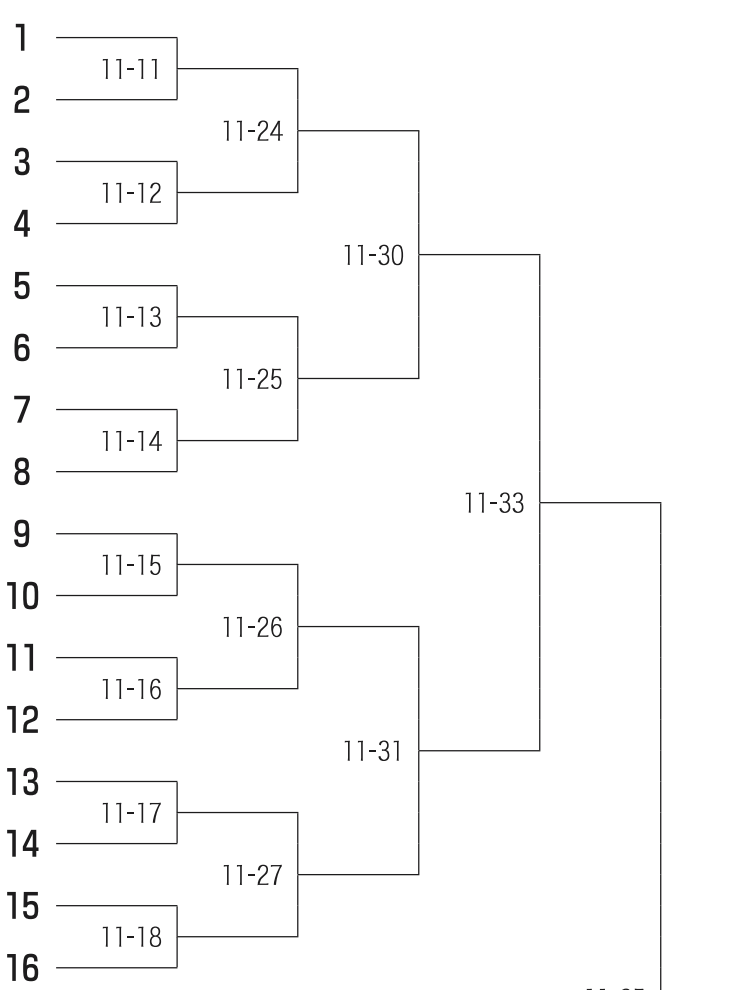

第13ブロック 中学生の部

第11
試合場

- 千葉県 茂原武道館
- 京都府 向陽春風会
- 福岡県 大野東剣道スポーツ少年団
- 岩手県 農武館B
- 岐阜県 桐生町少年剣道教室
- 東京都 一善剣志会
- 熊本県 高森剣友会
- 秋田県 角間川道場
- 滋賀県 栗東守道館
- 鹿児島県 広瀬道場B
- 群馬県 直心会A
- 愛媛県 久万剣道スポーツ少年団
- 福井県 鯖江剣道団
- 宮城県 八幡剣友会
- 鳥取県 庄内道場B
- 茨城県 結城尚武館