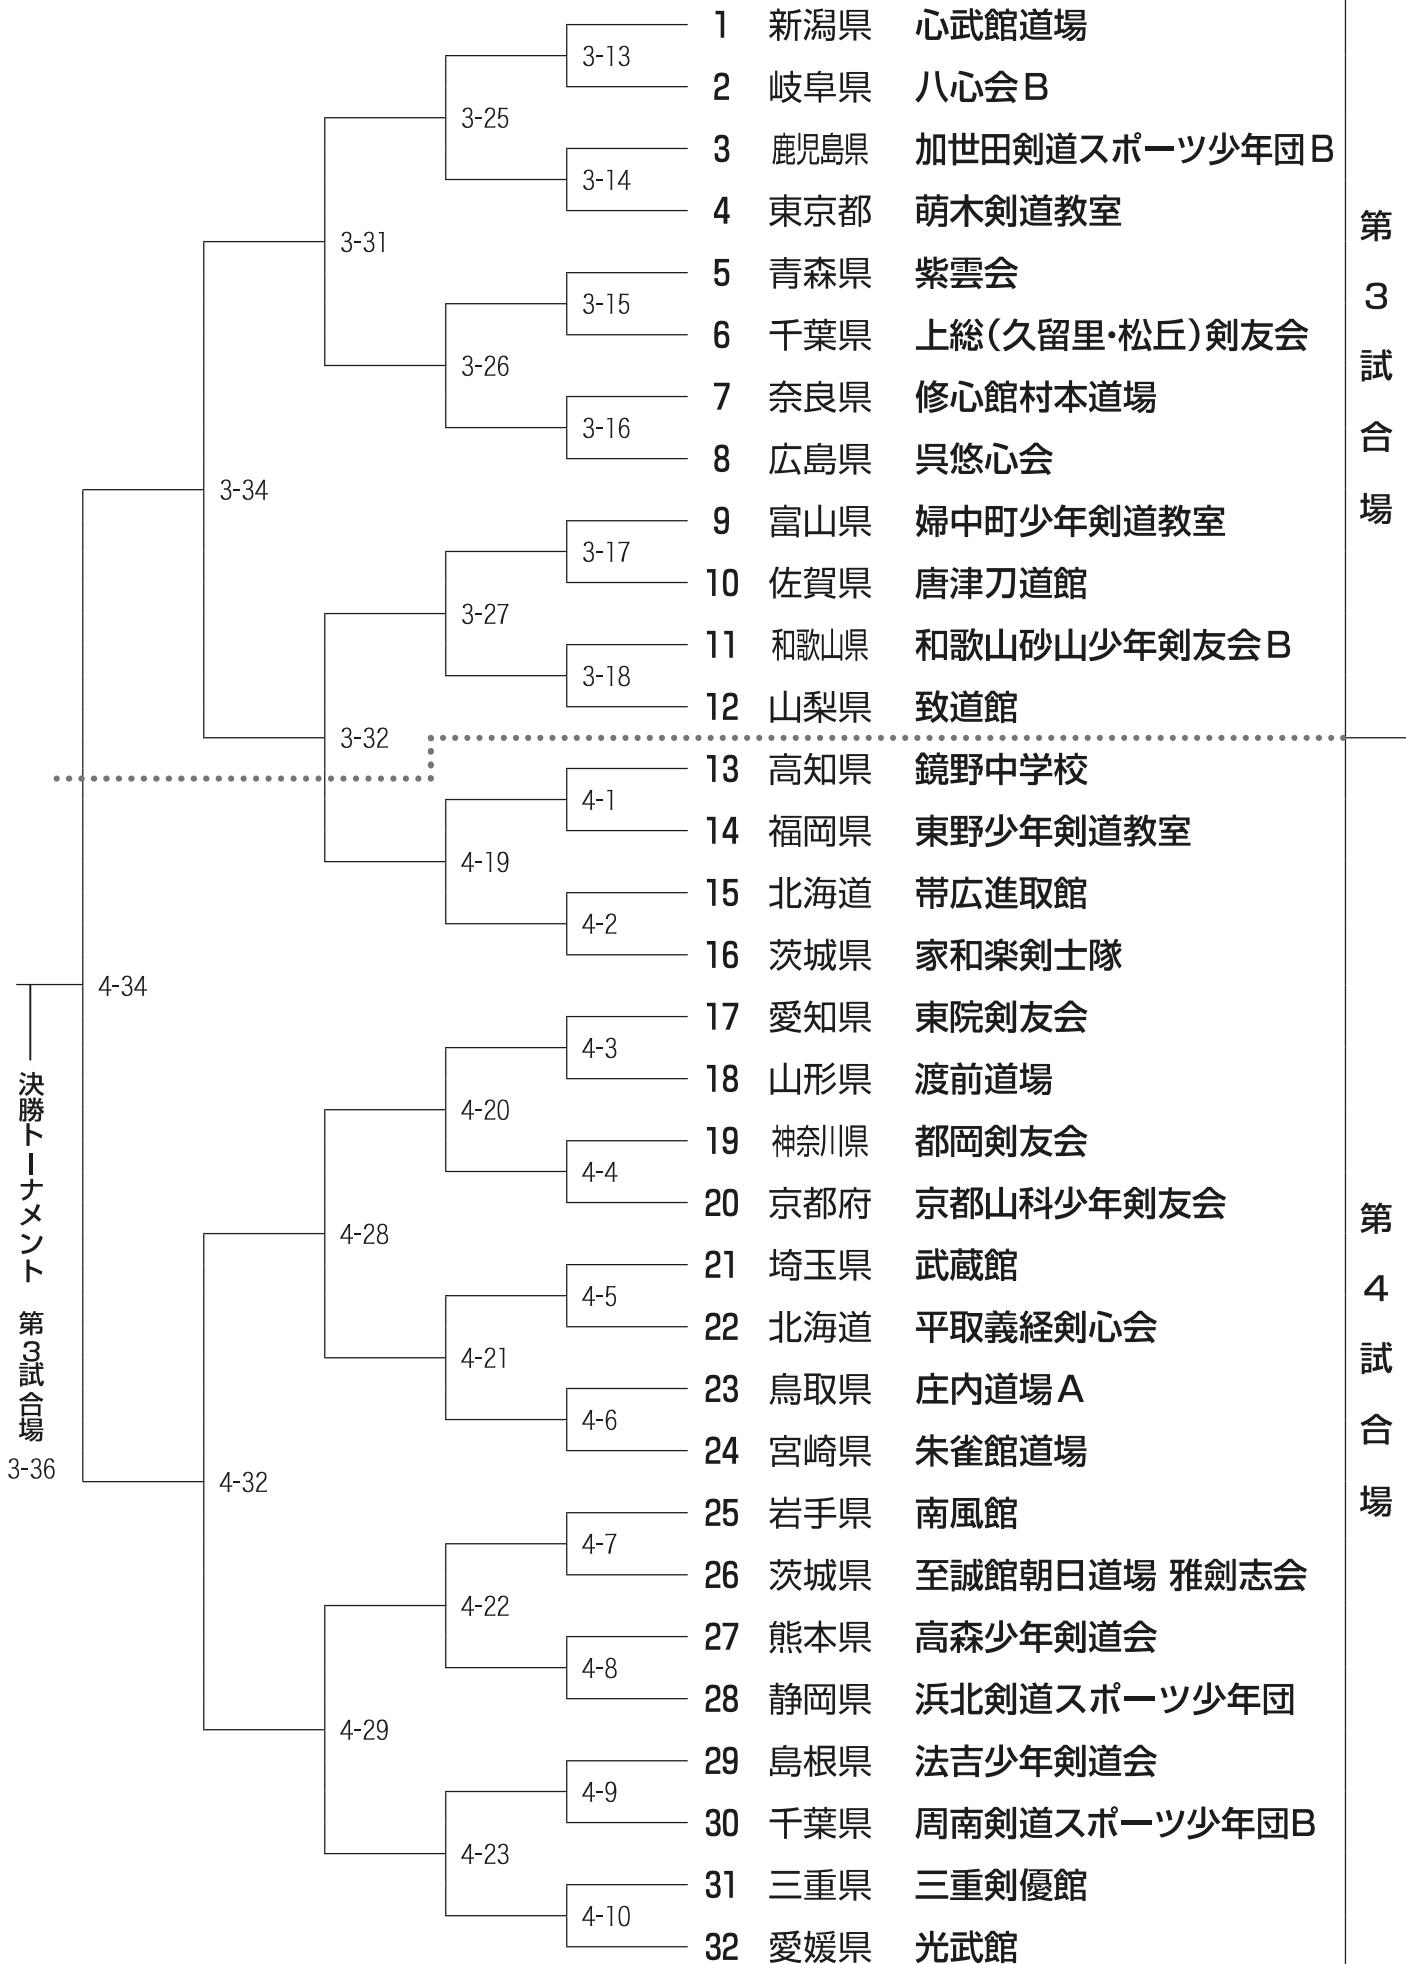

第1ブロック 中学生の部

第1試合場

決勝トーナメント 第1試合場 1-35

第3ブロック 中学生の部

第2試合会場

- 大阪府 小曾根剣友会
- 三重県 舞誠会
- 広島県 亀山剣道クラブ
- 福岡県 桜丘スポーツ少年団剣道部
- 佐賀県 北茂安少年剣道クラブ
- 東京都 高島平剣仁会
- 北海道 札幌若草
- 茨城県 金沢剣道スポーツ少年団

第3試合会場

- 山口県 原少年剣友会
- 宮城県 剣修館
- 大分県 明豊道場
- 栃木県 蔵の街剣志会
- 山形県 遷喬道場
- 埼玉県 南越谷剣友会
- 徳島県 養武館
- 石川県 小松桜木剣正会
- 福島県 陵武館山崎道場A
- 福井県 福井今立道場B
- 茨城県 芳明館B
- 岩手県 北上警察署剣道スポーツ少年団 さくら館
- 東京都 豊ヶ丘剣友会
- 京都府 宇治田原剣志会
- 長崎県 諫早少年剣道 亀舟館
- 群馬県 藪塚剣道クラブ
- 滋賀県 水口剣道スポーツ少年団剣徳会
- 神奈川県 獅心館道場
- 熊本県 玉東道場
- 愛知県 勝川剣友会
- 岐阜県 志道館学園B
- 岡山県 山手国分寺道場
- 千葉県 新風館
- 秋田県 直心道場A

第5ブロック 中学生の部

第4試合場

第5試合場

- 長崎県 愛野少年剣道部
- 愛媛県 周布剣道会
- 島根県 塩冶剣心会 B
- 宮城県 一心堂
- 静岡県 剣修館道場
- 兵庫県 北六甲台剣友会
- 埼玉県 埼玉越生錬成会 A
- 北海道 新十津川尚武館
- 愛知県 久田道場 A
- 東京都 福住剣友会
- 栃木県 練兵館 B
- 青森県 尚道館山野辺道場 B
- 長野県 對山館
- 鹿児島県 広瀬道場 A
- 大阪府 東脩館
- 千葉県 習志野剣志会
- 宮崎県 宮崎神武館
- 岩手県 盛岡剣道スポーツ少年団
- 岐阜県 馬瀬武道館
- 奈良県 鴻ノ池道場
- 岡山県 典武館
- 新潟県 石山剣道教室
- 佐賀県 大和中学校剣道クラブ A
- 神奈川県 光武館道場 A
- 京都府 京都太秦少年剣道部 A
- 群馬県 館林邑楽武道館
- 福岡県 須恵剣友会 B
- 東京都 昭島中央剣友会 B
- 茨城県 水海道剣道教室 A
- 三重県 東雲剣友会
- 山形県 小桜錬心会
- 山口県 小郡剣心館

第12
試合場

- 愛知県 洗心道場A
- 茨城県 御城館
- 広島県 中筋スポーツ少年団
- 山形県 中山武道館A
- 宮崎県 稲門館道場
- 新潟県 頸城大養少年剣道部
- 奈良県 広陵太子会
- 神奈川県 片倉北辰館西木道場
- 富山県 小杉剣道教室
- 山口県 研道館
- 長崎県 有明剣道振興会
- 栃木県 鹿沼市剣友会
- 埼玉県 解脱錬心館B
- 北海道 茨戸剣道会
- 東京都 南平剣友会
- 大阪府 守口少年剣友会

決勝トーナメント
第12試合場

第12試合場

第13試合場

決勝トーナメント
第12試合場

12-37