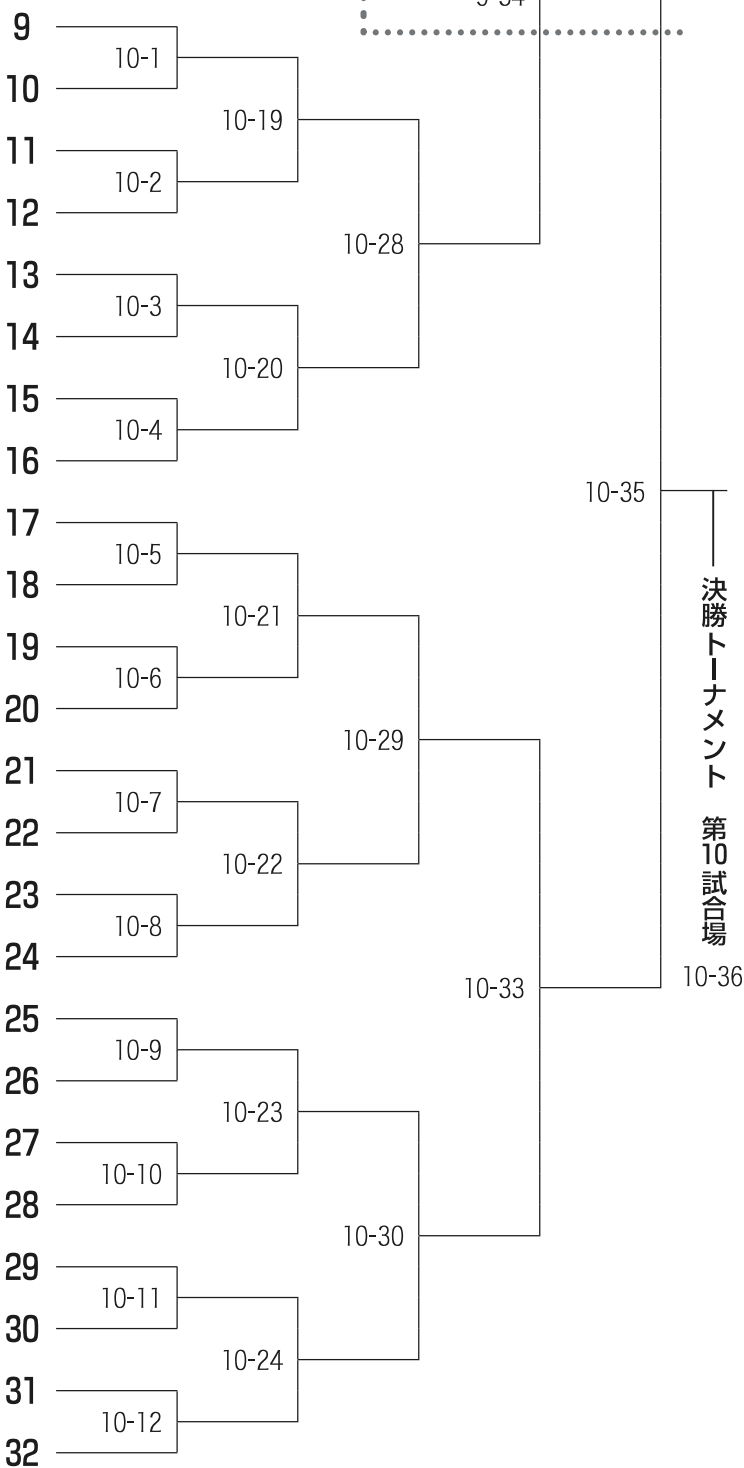

第11ブロック 中学生の部

第9試合場

- 茨城県 いばらき少年剣友会
- 愛知県 修徳館龍虎の会
- 東京都 昭島中央燦々会A
- 福島県 伊南武道館B
- 秋田県 秋田有隣館A
- 富山県 水橋錬成館
- 山口県 一心館
- 石川県 中能登武道館A

第10試合場

- 福岡県 玄辰館道場A
- 千葉県 志津剣道同好会
- 鳥取県 倉吉道場
- 鹿児島県 加世田剣道スポーツ少年団A
- 北海道 室蘭尚志道場
- 熊本県 高森尚武館B
- 和歌山県 貴志少年剣道クラブ
- 神奈川県 劔聖館
- 静岡県 青島剣道スポーツ少年団
- 佐賀県 弘学館中学校
- 広島県 凜風館道場
- 埼玉県 桜南剣友会
- 京都府 偃修館剣友クラブA
- 千葉県 鬼高剣友会A
- 東京都 雄邦館B
- 宮城県 あらた道場A
- 宮崎県 高岡練士館
- 岩手県 山田斉心館
- 茨城県 下妻剣志館
- 高知県 高知至誠館
- 兵庫県 白川台少年剣修会
- 岐阜県 悟道館後藤道場B
- 山形県 形成会
- 群馬県 錬心館中島道場