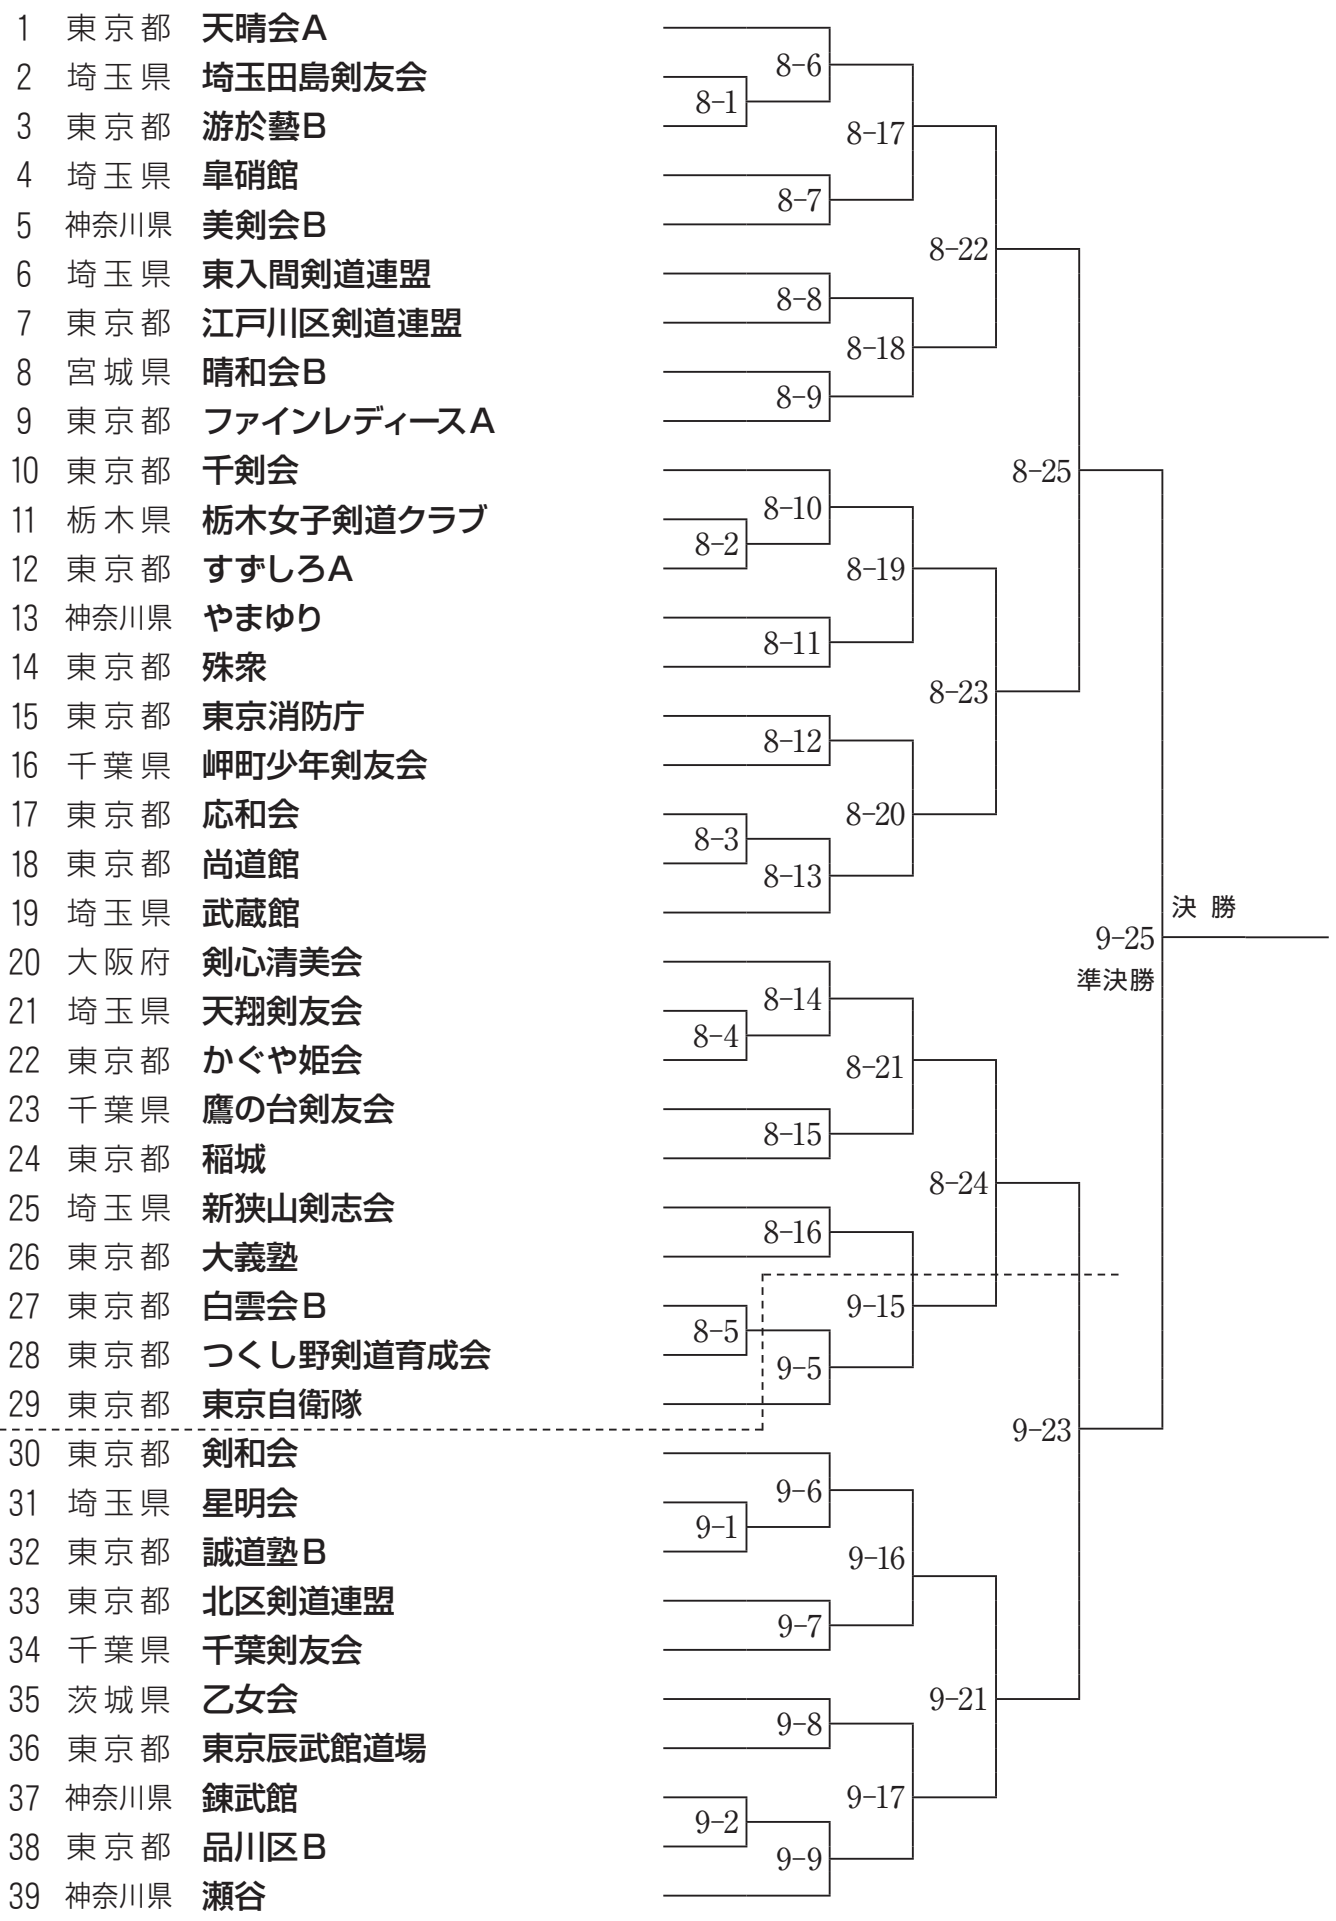

第4試合場

桃の部 (30歳以上45歳未満) 午後 / 第5試合場

第5試合場

- 1 東京都 HAGAKUREY A
- 2 東京都 大田区剣道連盟A
- 3 東京都 東京修道館
- 4 東京都 KEIYO会B
- 5 東京都 品川区
- 6 長野県 錬成館
- 7 神奈川県 矢向剣友会
- 8 埼玉県 武蔵館
- 9 東京都 キヤノン
- 10 埼玉県 剣治会
- 11 東京都 游於藝
- 12 千葉県 獅氣会
- 13 東京都 剣道みちの子道場
- 14 埼玉県 竹紫館
- 15 埼玉県 花栗剣友会
- 16 東京都 日本IBM
- 17 千葉県 鬼高剣友会B
- 18 東京都 北区剣道連盟
- 19 神奈川県 さがみ
- 20 東京都 新宿区剣道連盟
- 21 東京都 文京区剣道連盟
- 22 東京都 凜。
- 23 埼玉県 桜南剣友会
- 24 東京都 なごみ会
- 25 埼玉県 天桜会
- 26 東京都 すずしろ

桃の部（30歳以上45歳未満） 午後／第6試合場

			東京都	矢口剣志会	27
		6-11	宮城県	晴和会	28
			栃木県	栃木女子剣道クラブ	29
		6-19	栃木県	18原則	30
			神奈川県	相模原総合	31
		6-12	東京都	Coming	32
			東京都	KEIYO会A	33
	6-23		東京都	鶴剣クラブ	34
		6-13	東京都	HAGAKUREY C	35
			千葉県	三太郎	36
	6-20		東京都	荒川区剣道連盟	37
		6-5	千葉県	剣酔会	38
		6-14	茨城県	つくば地区剣道連盟女子部	39
決勝	6-25		東京都	東京消防庁	40
準決勝		6-15	千葉県	新風館	41
			東京都	HAGAKUREY B	42
	6-21		愛知県	斉年寺道場剣志会	43
		6-7	東京都	青梅錬心館	44
	6-16		茨城県	芳明館	45
	6-24		神奈川県	望星サイエンス(株)	46
		6-8	東京都	富士フィルムビジネスイノベーション	47
		6-17	東京都	大田区剣道連盟B	48
		6-9	長野県	稲里剣道クラブ	49
	6-22		大阪府	パナソニックEW社 本社	50
		6-10	栃木県	書剣林大橋道場	51
	6-18		千葉県	鬼高剣友会A	52

第 6 試合場

桜の部 (45歳以上60歳未満) 午後 / 第8・9試合場

第8試合場

第9試合場

桜の部 (45歳以上60歳未満) 午後 / 第9・10試合場

			東京都	東競武道館	40
		9-10	埼玉県	修心館剣道道場 (豊岡剣友会)	41
		9-3	東京都	ファインレディースB	42
	9-18		埼玉県	吉川剣道連盟	43
		9-11	群馬県	群馬	44
	9-22		東京都	八王子市剣道連盟	45
		9-12	埼玉県	喜沢剣信会	46
	9-19		東京都	剣道みちの子道場	47
		9-13	東京都	天晴会B	48
	9-24		神奈川県	美剣会A	49
		9-14	東京都	蔵脩館金王道場	50
		9-4	東京都	品川区A	51
		9-20	東京都	杉並区剣道連盟	52
		10-5	東京都	日本武道館武道学園	53
	10-21		埼玉県	所沢山口	54
		10-6	宮城県	晴和会A	55
		10-1	東京都	すずしろB	56
		10-7	千葉県	緑葉会	57
			埼玉県	剣清会	58
	10-25		東京都	板橋区剣道連盟	59
	準決勝		東京都	修証剣会	60
		10-8	東京都	修証剣会	60
		10-2	広島県	広島もみじ会	61
		10-17	東京都	にりんそう	62
		10-9	東京都	獅子冨	63
	10-22		東京都	大田区剣道連盟	64
		10-10	東京都	游於藝A	65
		10-18	東京都	八王子錬心剣友会	66
		10-3	東京都	全日本少年剣道錬成会館	67
		10-11	東京都	東京修道館	68
	10-24		千葉県	鎌ヶ谷剣弘会	69
		10-12	東京都	白雲会A	70
		10-19	東京都	博美会	71
		10-13	神奈川県	やまぶき	72
		10-14	東京都	誠道塾A	73
	10-23		埼玉県	茶ドーレ	74
		10-20	岐阜県	わかくさ女子剣道クラブ	75
		10-4	青森県	桔梗野	76
		10-15	千葉県	なのはな	77