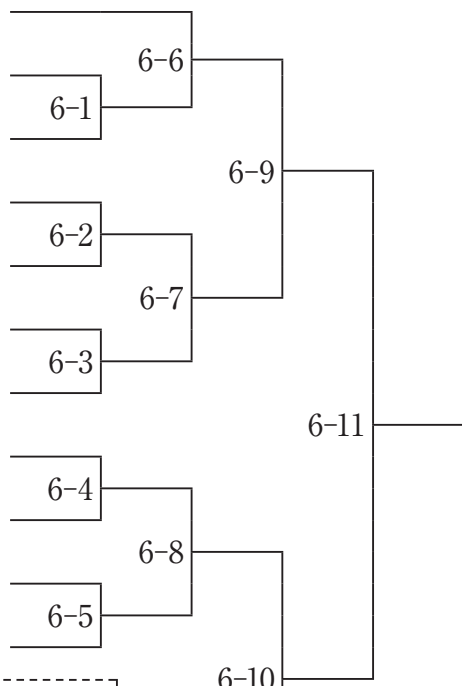

第3試合場

第4試合場

第5試合場

すみれの部 (ジュニア) 午前 / 第6・7・8試合場

第6試合場

- 60 千葉県 上の台剣友会
- 61 東京都 高井戸警察署少年剣道会
- 62 千葉県 鬼高剣友会B
- 63 東京都 旭清館A
- 64 千葉県 小金原正剣会
- 65 徳島県 日垂錬心塾
- 66 和歌山県 広川少年剣道教室A
- 67 千葉県 光ヶ丘直心会A
- 68 東京都 要成館剣道教室B
- 69 茨城県 芳明館
- 70 埼玉県 四誠館