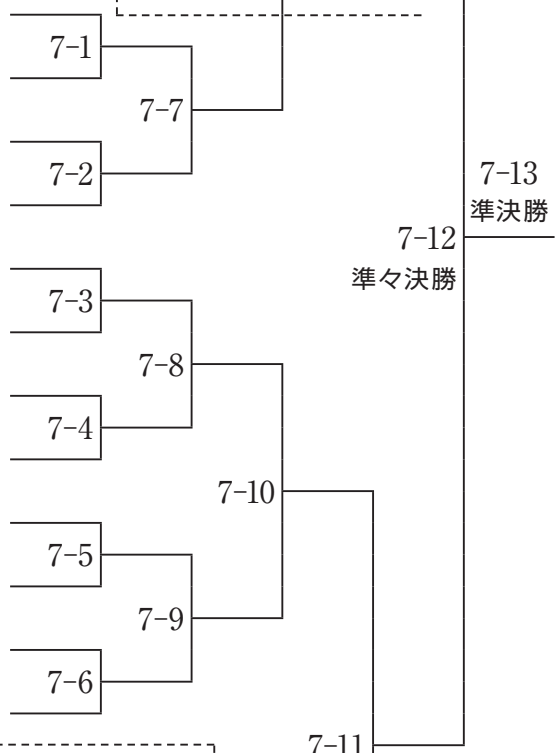

第3試合場

第4試合場

第5試合場

すみれの部 (ジュニア) 午前 / 第6・7・8試合場

第6試合場

- 60 千葉県 上の台剣友会
- 61 東京都 高井戸警察署少年剣道会
- 62 千葉県 鬼高剣友会B
- 63 東京都 旭清館A
- 64 千葉県 小金原正剣会
- 65 徳島県 日垂錬心塾
- 66 和歌山県 広川少年剣道教室A
- 67 千葉県 光ヶ丘直心会A
- 68 東京都 要成館剣道教室B
- 69 茨城県 芳明館
- 70 埼玉県 四誠館

第7試合場

- 71 神奈川県 金田剣友会A
- 72 東京都 南平剣友会
- 73 神奈川県 南瀬谷剣士会
- 74 埼玉県 修心館剣道道場 (豊岡剣友会)
- 75 東京都 全日本少年剣道錬成会館
- 76 埼玉県 南越谷剣友会
- 77 神奈川県 西菅田剣友会
- 78 東京都 江少剣
- 79 東京都 東京修道館C
- 80 岐阜県 八心会
- 81 東京都 東大和警察署少年剣道会
- 82 神奈川県 市場剣志会