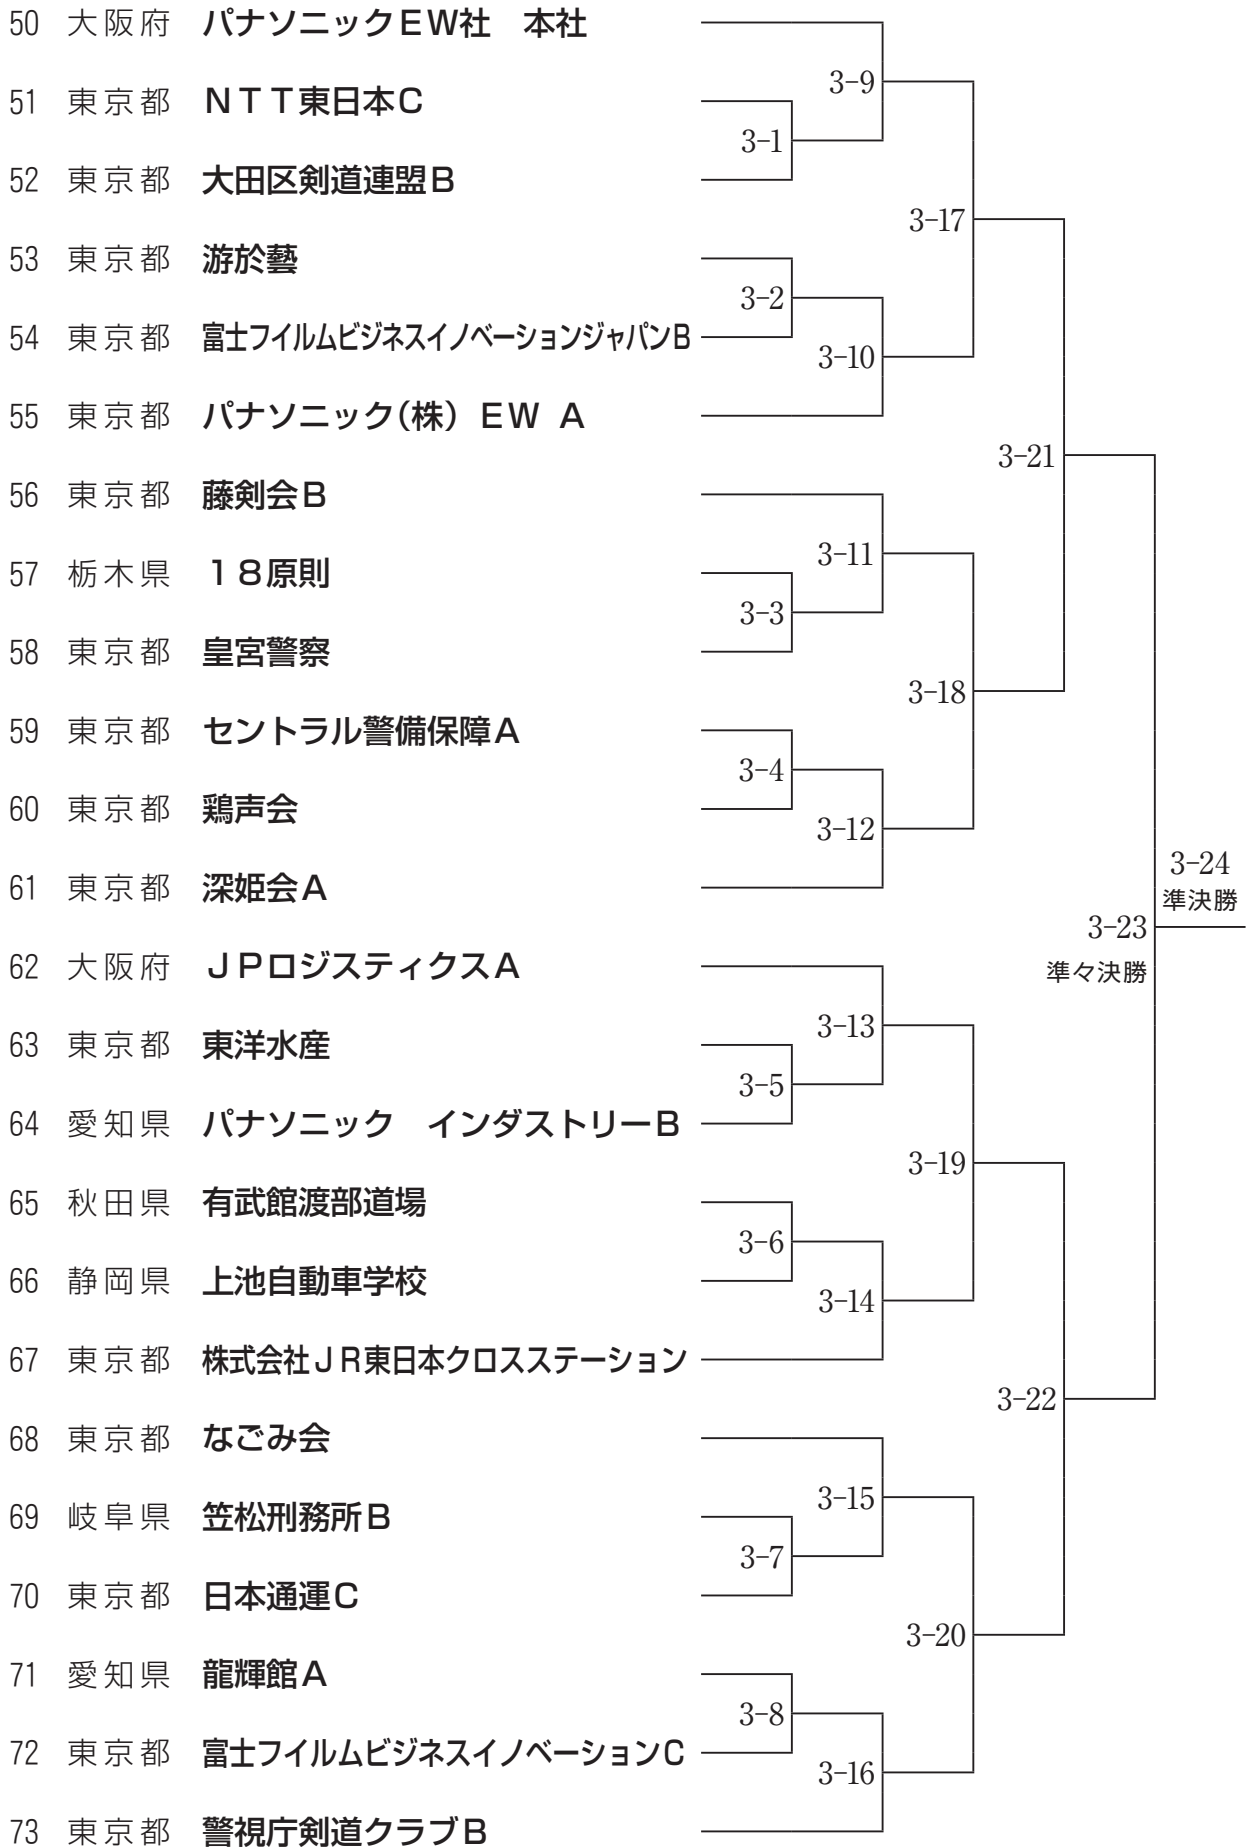

梅の部（30歳未満） 午後／第3試合場

第3試合場

梅の部 (30歳未満) 午後 / 第4試合場

3-24 準決勝	4-22	4-18	大阪府	パナソニックEW社 門真	74		
			4-10	東京都	三千和商工B	75	
			4-1	東京都	東競武道館	76	
			4-11	埼玉県	久喜剣友会	77	
				東京都	大田区剣道連盟C	78	
			神奈川県	セコムA	79		
		4-19	4-12	愛知県	大同特殊鋼	80	
				東京都	淑鴨会B	81	
				4-3	東京都	蔵脩館金王道場A	82
			4-13	東京都	東芝テックA	83	
				4-4	東京都	NTT A	84
				宮城県	晴和会	85	
	4-24 準々決勝	4-20	東京都	株式会社 丸運	86		
			4-14	宮城県	吉成剣友会	87	
			4-5	東京都	日本通運B	88	
			4-15	東京都	NX商事株式会社A	89	
				神奈川県	川崎御幸剣友会	90	
			東京都	剣研究会	91		
		4-23	4-16	神奈川県	北島剣友会A	92	
				4-7	東京都	スターゼン	93
				東京都	敬天館道場	94	
			4-21	4-8	千葉県	剣酔会	95
				千葉県	柏武道館	96	
				4-9	東京都	NTT東日本B	97
東京都	富士フィルムビジネスイノベーションA	98					

第4試合場