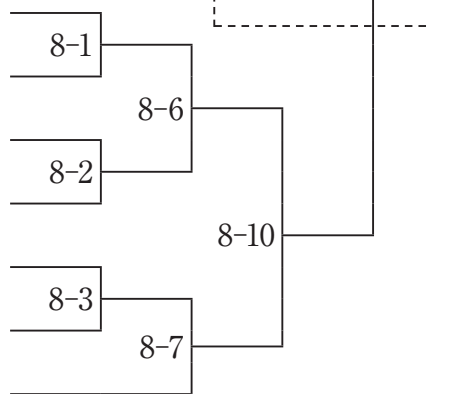

第8試合場

- 83 神奈川県 川崎御幸剣友会A
- 84 千葉県 習志野武道館B
- 85 東京都 亀青剣道部
- 86 埼玉県 解脱錬心館
- 87 千葉県 柏井剣志会
- 88 愛知県 久田剣道場B
- 89 千葉県 北習志野高郷剣友会A