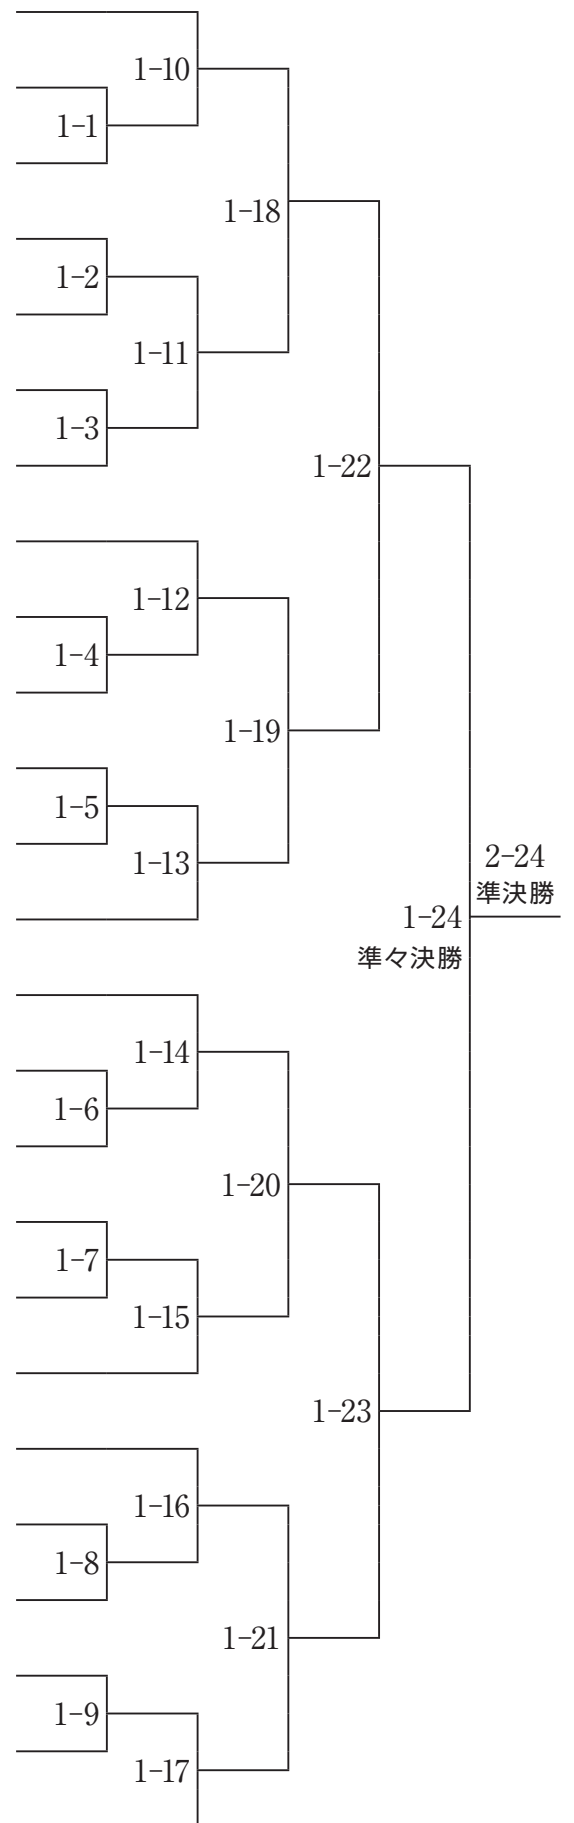

第8試合場

第9試合場

第10試合場

梅の部 (30歳未満) 午後 / 第1試合場

第1試合場

- 1 東京都 警視庁剣道クラブA
- 2 東京都 剣道みちの子道場
- 3 岐阜県 笠松刑務所A
- 4 東京都 東京消防庁
- 5 東京都 セントラル警備保障B
- 6 茨城県 波崎修武館
- 7 東京都 NTT B
- 8 茨城県 猿島剣友会
- 9 神奈川県 北島剣友会B
- 10 愛知県 龍輝館B
- 11 東京都 青梅中央道場
- 12 東京都 流浪剣
- 13 東京都 東京自衛隊
- 14 千葉県 さつき会
- 15 神奈川県 セコムB
- 16 東京都 パナソニック(株) EW B
- 17 東京都 尚道館
- 18 東京都 淑鴨会C
- 19 東京都 NX商事株式会社C
- 20 東京都 日本通運A
- 21 東京都 HAGAKUREY
- 22 東京都 富士フィルムビジネスイノベーションB
- 23 千葉県 市川市剣道連盟八幡道場
- 24 茨城県 芳明館
- 25 東京都 藤剣会A

梅の部 (30歳未満) 午後 / 第2試合場

			岐阜県	バローホールディングス	26
		2-9	東京都	東芝テックB	27
			大阪府	JプロジェクティブスB	28
		2-17	東京都	NX商事株式会社B	29
			東京都	蔵脩館金王道場B	30
		2-10	愛知県	パナソニック インダストリーA	31
	2-21		東京都	三千和商工A	32
		2-11	東京都	富士フィルムビジネスイノベーションジャパンA	33
			東京都	祥氣院	34
		2-18	栃木県	栃木女子剣道クラブ	35
			東京都	ランテック	36
		2-12	東京都	大田区剣道連盟A	37
2-24 準決勝	2-23 準々決勝		千葉県	鎌ヶ谷剣弘会	38
		2-13	大阪府	パナソニックEW社 大阪	39
			東京都	永山剣友会	40
		2-19	東京都	NTT東日本A	41
			東京都	文京区剣道連盟	42
		2-14	東京都	深姫会B	43
	2-22		東京都	淑鴨会A	44
		2-15	東京都	まさみ	45
			埼玉県	潤徳OG	46
		2-7	埼玉県	狭山台剣友会	47
		2-20	山梨県	中央女子会	48
			東京都	警視庁剣道クラブC	49
		2-16	東京都	警視庁剣道クラブC	49

第4試合場

桃の部 (30歳以上45歳未満) 午後 / 第5試合場

第5試合場

- 1 東京都 HAGAKUREY A
- 2 東京都 大田区剣道連盟A
- 3 東京都 東京修道館
- 4 東京都 KEIYO会B
- 5 東京都 品川区
- 6 長野県 錬成館
- 7 神奈川県 矢向剣友会
- 8 埼玉県 武蔵館
- 9 東京都 キヤノン
- 10 埼玉県 剣治会
- 11 東京都 游於藝
- 12 千葉県 獅氣会
- 13 東京都 剣道みちの子道場
- 14 埼玉県 竹紫館
- 15 埼玉県 花栗剣友会
- 16 東京都 日本IBM
- 17 千葉県 鬼高剣友会B
- 18 東京都 北区剣道連盟
- 19 神奈川県 さがみ
- 20 東京都 新宿区剣道連盟
- 21 東京都 文京区剣道連盟
- 22 東京都 凜。
- 23 埼玉県 桜南剣友会
- 24 東京都 なごみ会
- 25 埼玉県 天桜会
- 26 東京都 すずしろ