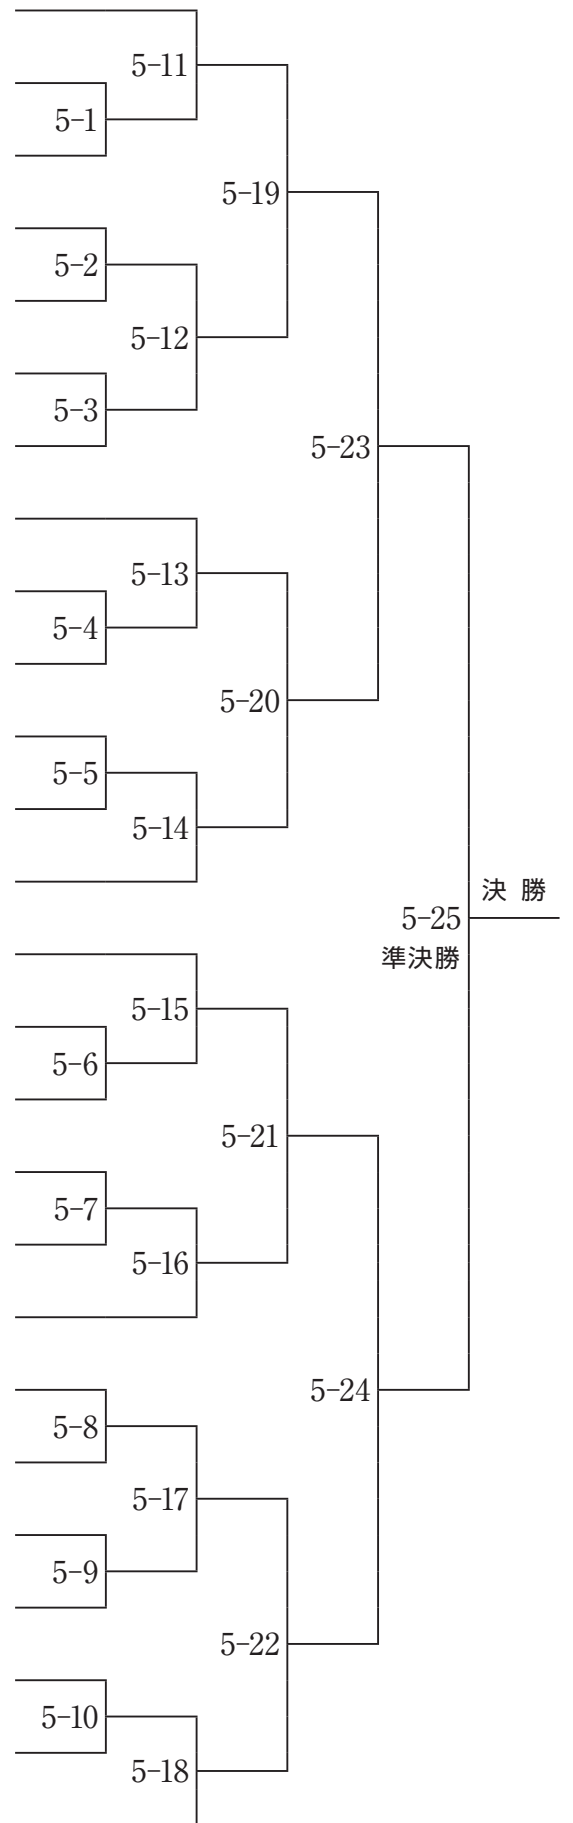

第2試合場

梅の部（30歳未満） 午後／第3試合場

第3試合場

梅の部 (30歳未満) 午後 / 第4試合場

3-24 準決勝	4-22	4-18	大阪府	パナソニックEW社 門真	74		
			4-10	東京都	三千和商工B	75	
			4-1	東京都	東競武道館	76	
			4-11	埼玉県	久喜剣友会	77	
				東京都	大田区剣道連盟C	78	
			神奈川県	セコムA	79		
		4-19	4-12	愛知県	大同特殊鋼	80	
				東京都	淑鴨会B	81	
				4-3	東京都	蔵脩館金王道場A	82
			4-13	東京都	東芝テックA	83	
				4-4	東京都	NTT A	84
				宮城県	晴和会	85	
	4-24 準々決勝	4-20	東京都	株式会社 丸運	86		
			4-14	宮城県	吉成剣友会	87	
			4-5	東京都	日本通運B	88	
			4-15	東京都	NX商事株式会社A	89	
				神奈川県	川崎御幸剣友会	90	
			東京都	剣研究会	91		
		4-23	4-16	神奈川県	北島剣友会A	92	
				4-7	東京都	スターゼン	93
				東京都	敬天館道場	94	
			4-21	4-8	千葉県	剣酔会	95
				千葉県	柏武道館	96	
				4-9	東京都	NTT東日本B	97
東京都	富士フィルムビジネスイノベーションA	98					

第4試合場

桃の部 (30歳以上45歳未満) 午後 / 第5試合場

第5試合場

- 1 東京都 HAGAKUREY A
- 2 東京都 大田区剣道連盟A
- 3 東京都 東京修道館
- 4 東京都 KEIYO会B
- 5 東京都 品川区
- 6 長野県 錬成館
- 7 神奈川県 矢向剣友会
- 8 埼玉県 武蔵館
- 9 東京都 キヤノン
- 10 埼玉県 剣治会
- 11 東京都 游於藝
- 12 千葉県 獅氣会
- 13 東京都 剣道みちの子道場
- 14 埼玉県 竹紫館
- 15 埼玉県 花栗剣友会
- 16 東京都 日本IBM
- 17 千葉県 鬼高剣友会B
- 18 東京都 北区剣道連盟
- 19 神奈川県 さがみ
- 20 東京都 新宿区剣道連盟
- 21 東京都 文京区剣道連盟
- 22 東京都 凜。
- 23 埼玉県 桜南剣友会
- 24 東京都 なごみ会
- 25 埼玉県 天桜会
- 26 東京都 すずしろ