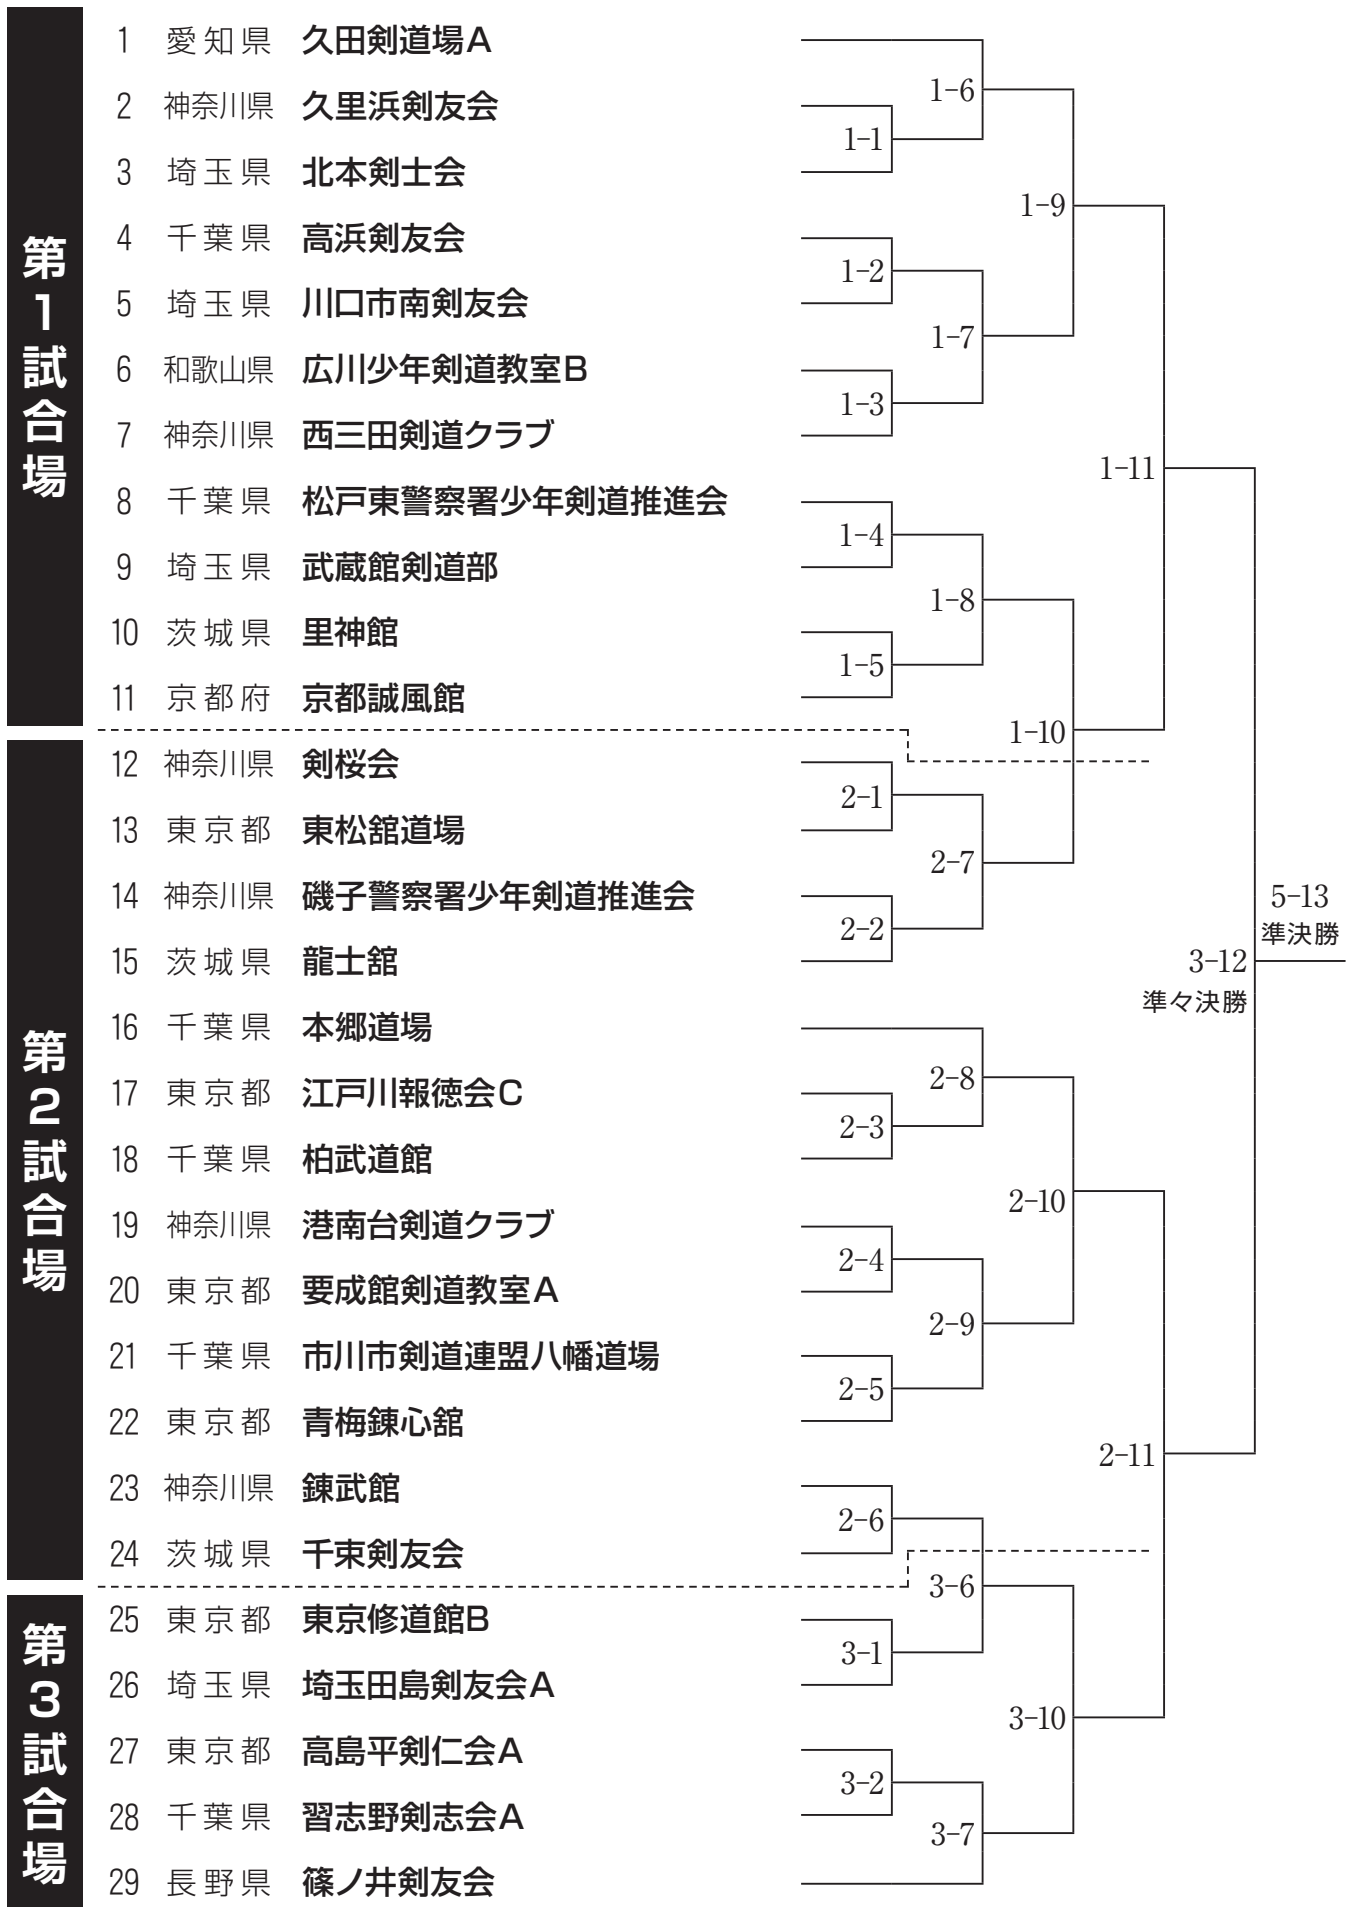

すみれの部 (ジュニア) 午前 / 第1・2・3試合場

すみれの部 (ジュニア) 午前 / 第3・4・5試合場

5-13 準決勝	5-12 準々決勝	4-11	3-8	埼玉県	新狭山剣志会	30		
			3-11	3-3	神奈川県	金田剣友会B	31	
					千葉県	習志野武道館A	32	
			4-10	3-9	3-4	東京都	福住剣友会	33
						埼玉県	草薙剣友会A	34
				4-11	3-5	東京都	蔵脩館金王道場	35
						神奈川県	睦剣士会	36
					4-1	岩手県	新明館橋市道場	37
			5-11	4-7	4-1	神奈川県	大沼若松剣道会	38
						神奈川県	戸塚道場B	39
					4-2	東京都	錬心剣友会	40
	東京都	旭清館B			41			
4-8	4-3	埼玉県		北坂戸剣友会	42			
	4-4			神奈川県	川崎御幸剣友会B	43		
				静岡県	浅羽剣友会A	44		
5-9	4-5			埼玉県	桜南剣友会	45		
				千葉県	新風館	46		
	4-9			茨城県	下館士徳会	47		
		4-6	秋田県	有武館渡部道場	48			
	5-6	5-1	千葉県	鬼高剣友会A	49			
			埼玉県	越谷剣道クラブ	50			
5-10	5-2		三重県	旺武道場	51			
			千葉県	北習志野高郷剣友会B	52			
		5-3	岐阜県	志道館学園A	53			
	5-7	5-3	千葉県	鎌ヶ谷剣弘会	54			
			千葉県	光ヶ丘直心会B	55			
	5-4		千葉県	光ヶ丘直心会B	55			
			神奈川県	高野道場	56			
			千葉県	大森剣友会A	57			
	5-8	5-5	埼玉県	花栗剣友会	58			
		東京都	江戸川報徳会A	59				