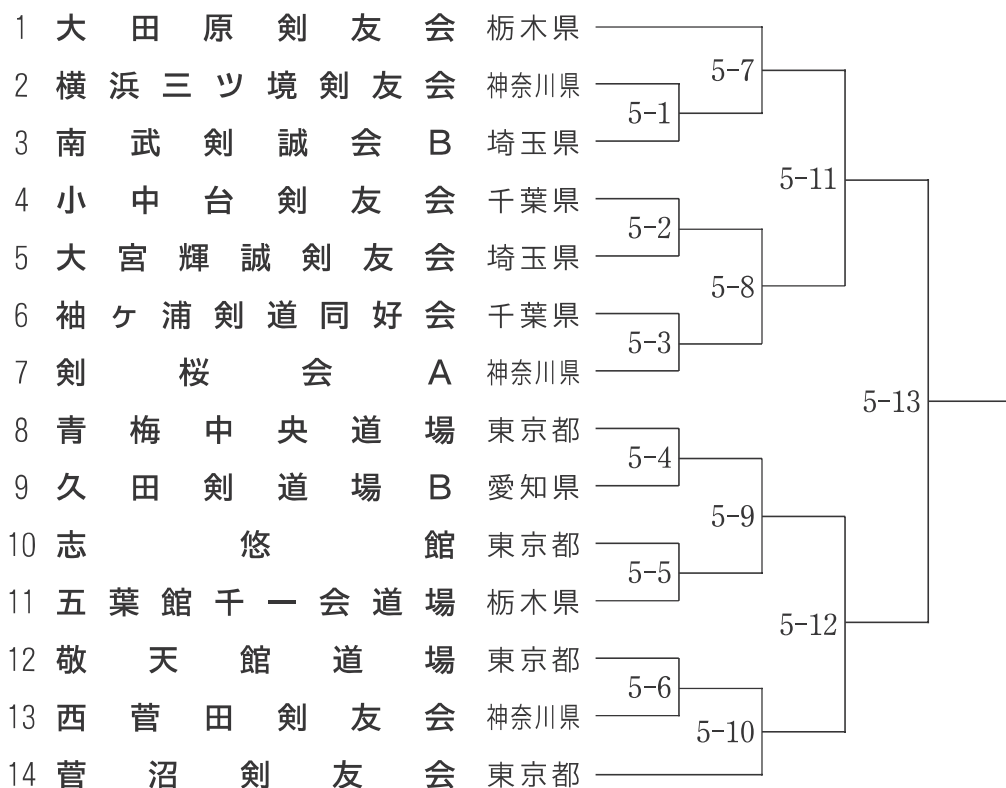

すみれの部 (ジュニア) (1) (2)

午前 / 第1試合場

午前 / 第2試合場

すみれの部 (ジュニア) (3) (4)

午前／第3試合場

午前／第4試合場

すみれの部 (ジュニア) (5) (6)

午前／第5試合場

午前／第6試合場

すみれの部 (ジュニア) (7) (8)

午前／第7試合場

午前／第8試合場