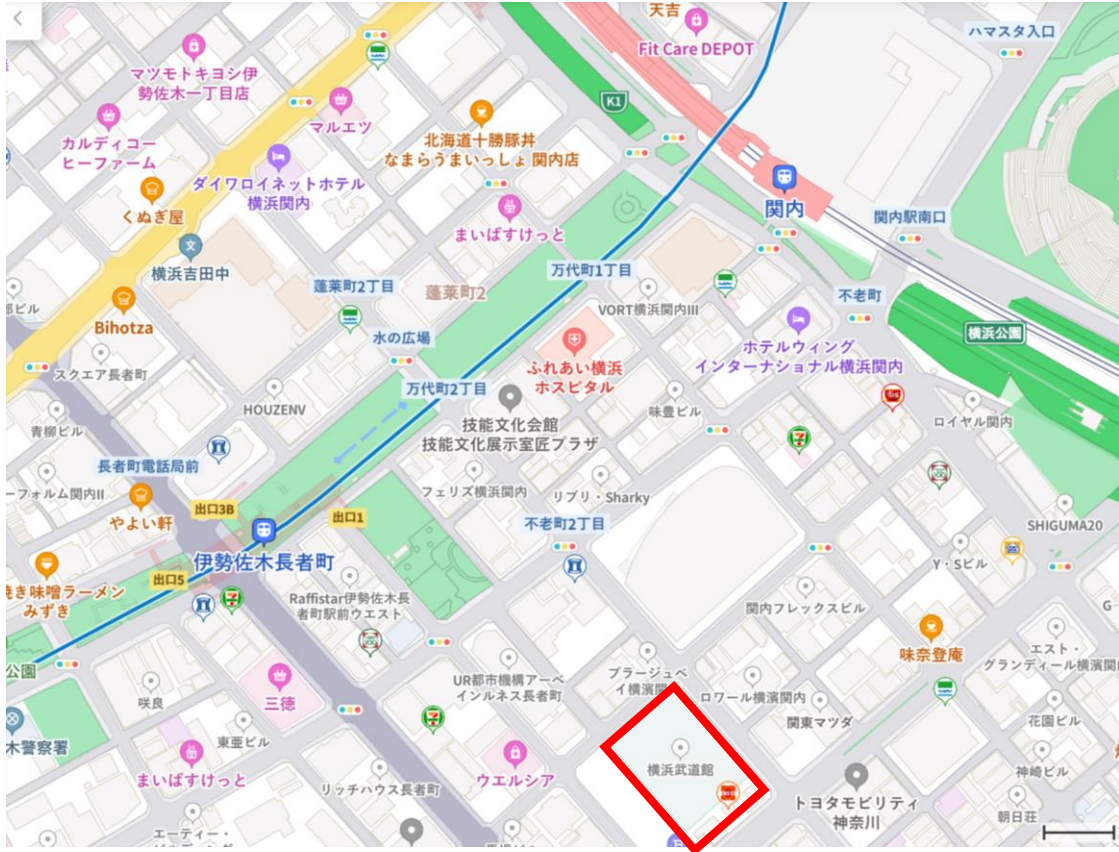

横浜武道館 アクセスマップ

横浜武道館 〒231-0028 神奈川県横浜市中区翁町 2-9-10
JR 京浜東北線/根岸線 関内駅 南口 下車 徒歩 6分
横浜市営地下鉄 伊勢佐木長者町駅 下車 徒歩 4分

横浜武道館

YOKOHAMA BUDOKAN.

1F