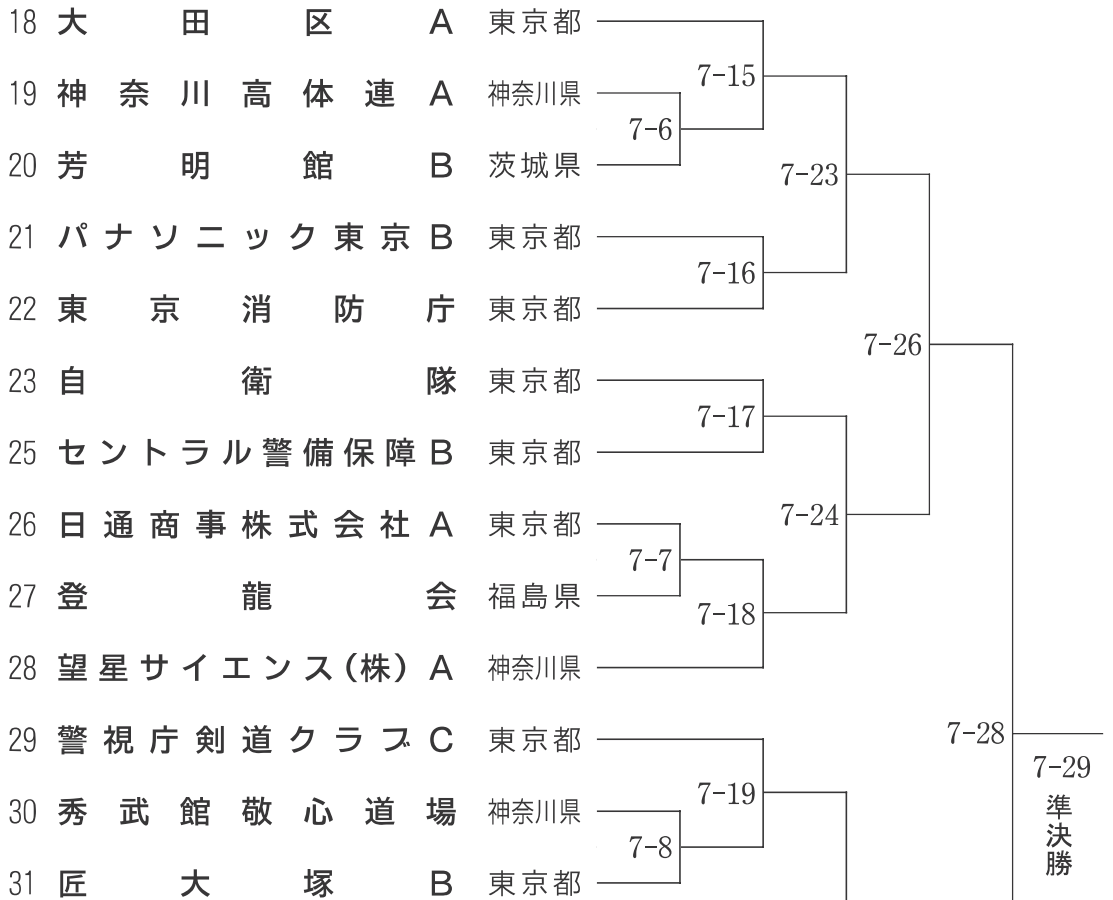

第2試合会場

梅の部 (35歳未満)

第6試合場

第6試合場

第7試合場

梅の部 (35歳未満)

第7試合場

第8試合場

第8試合場

桜の部 (50歳以上)

第5試合場