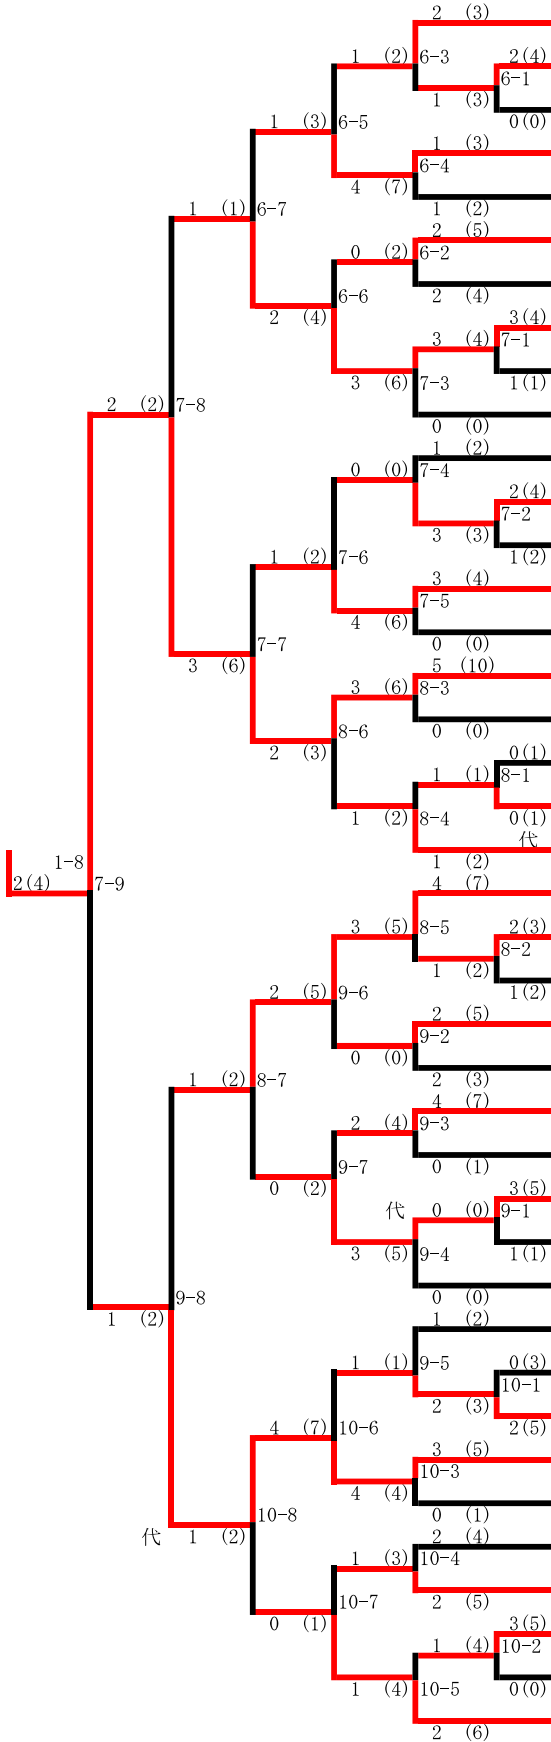

第34回全国道場対抗剣道大会（2）

勝者数（本数）

ブロック	番	道場（団体）名	支部名	試合	
C ブロック	41	清水剣友スポーツ少年団	福島県	第6試合場	
	42	神川剣道スポーツ少年団	鹿児島県		
	43	高宮春風館	広島県		
	44	修徳館日比野道場	愛知県		
	45	総和剣道クラブ	茨城県		
	46	広島志尚会	広島県		
	47	稲里剣道クラブ	長野県		
	48	清流館	佐賀県		
	49	光武館道場	神奈川県		
	50	相生若竹会剣道部	兵庫県		第7試合場
51	有隣館道場	岡山県			
52	一般財団法人護国館	青森県			
53	凌雲館村雲道場	富山県			
54	新化館	石川県	第8試合場		
55	亀山剣道クラブ	広島県			
56	上の台剣友会	千葉県			
57	野市町スポーツ少年団剣道部	高知県			
58	奈良尚武館	奈良県	第9試合場		
59	萩剣武会	山口県			
60	蔵脩館金王道場	東京都			
61	いばらき剣友会	茨城県			
62	安来剣道スポーツ少年団	島根県	第10試合場		
63	愛武館竹澤道場	群馬県			
64	久枝剣道会	愛媛県			
65	東広島剣道クラブ	広島県			
66	大津武道館	熊本県	第10試合場		
67	緑苑剣道少年団	岐阜県			
68	桶川剣友会	埼玉県			
69	北辰会	広島県			
70	青木剣友会	福岡県	第10試合場		
71	稲門館道場	宮崎県			
72	福井養正館	福井県			
73	呉悠心会	広島県			
74	東松館道場	東京都	第10試合場		
75	余目武道館	山形県			
76	枚方剣道協会	大阪府			
77	乙島道心館道場	岡山県			
78	山梨健心館	山梨県	第10試合場		
79	偃修館剣友クラブ	京都府			
80	練兵館	栃木県