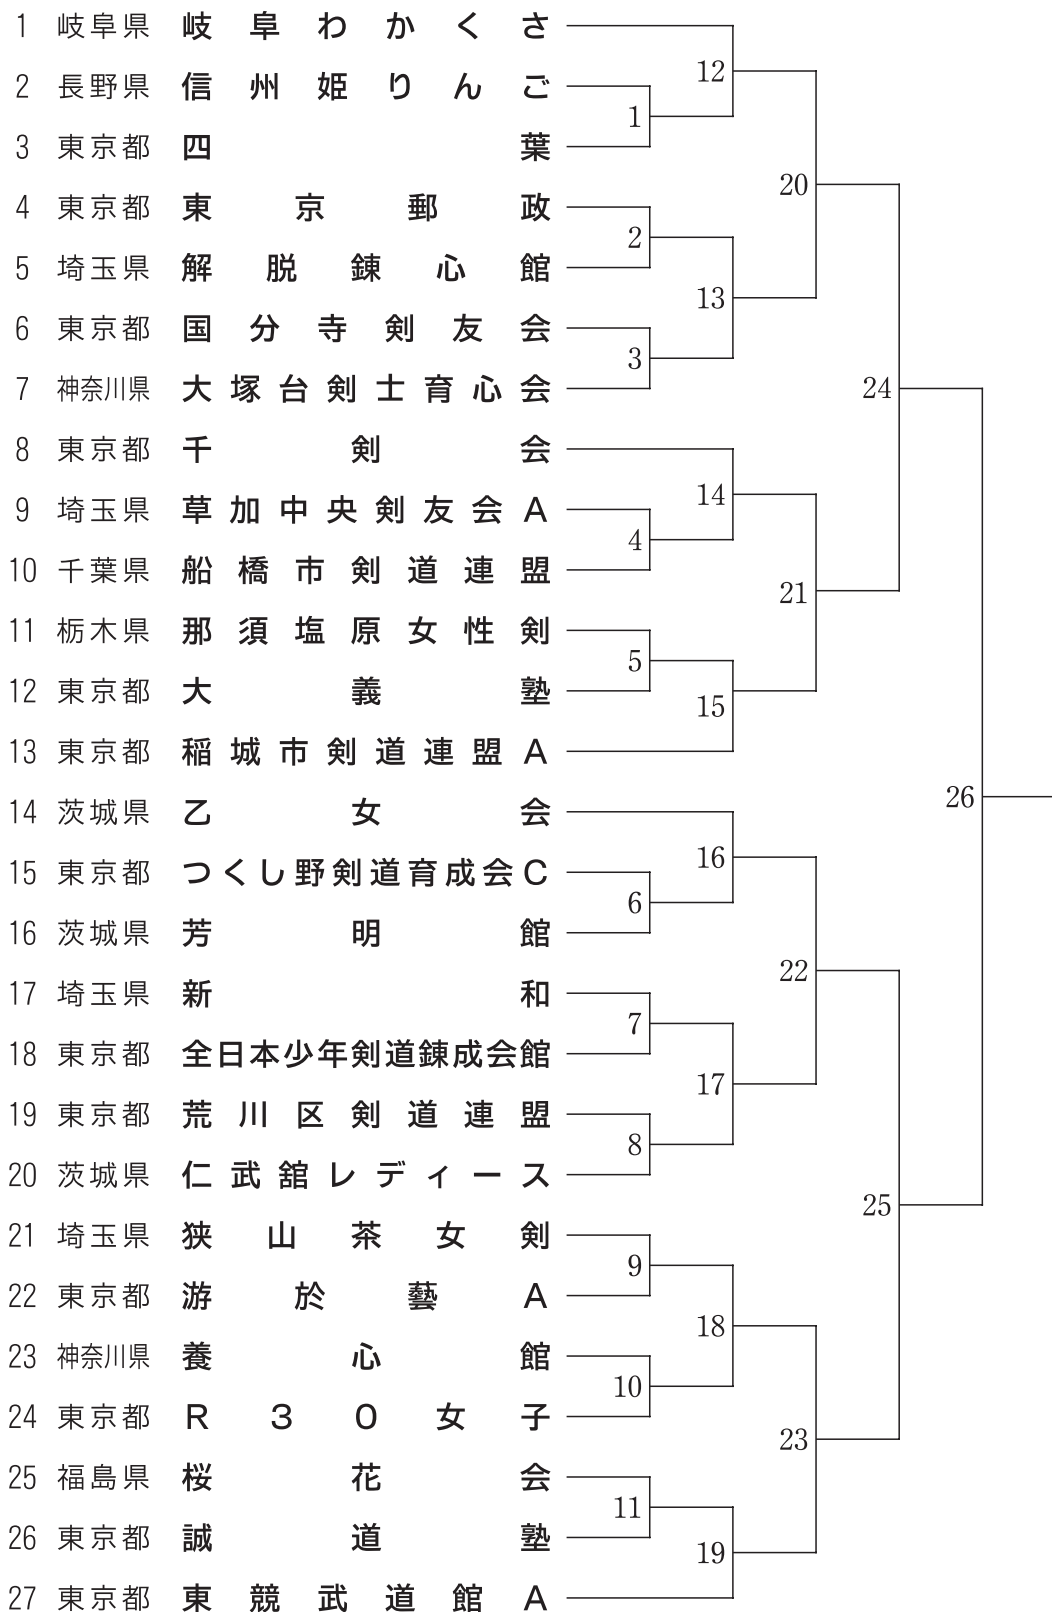

桃の部 (35歳以上50歳未満)

第5試合場