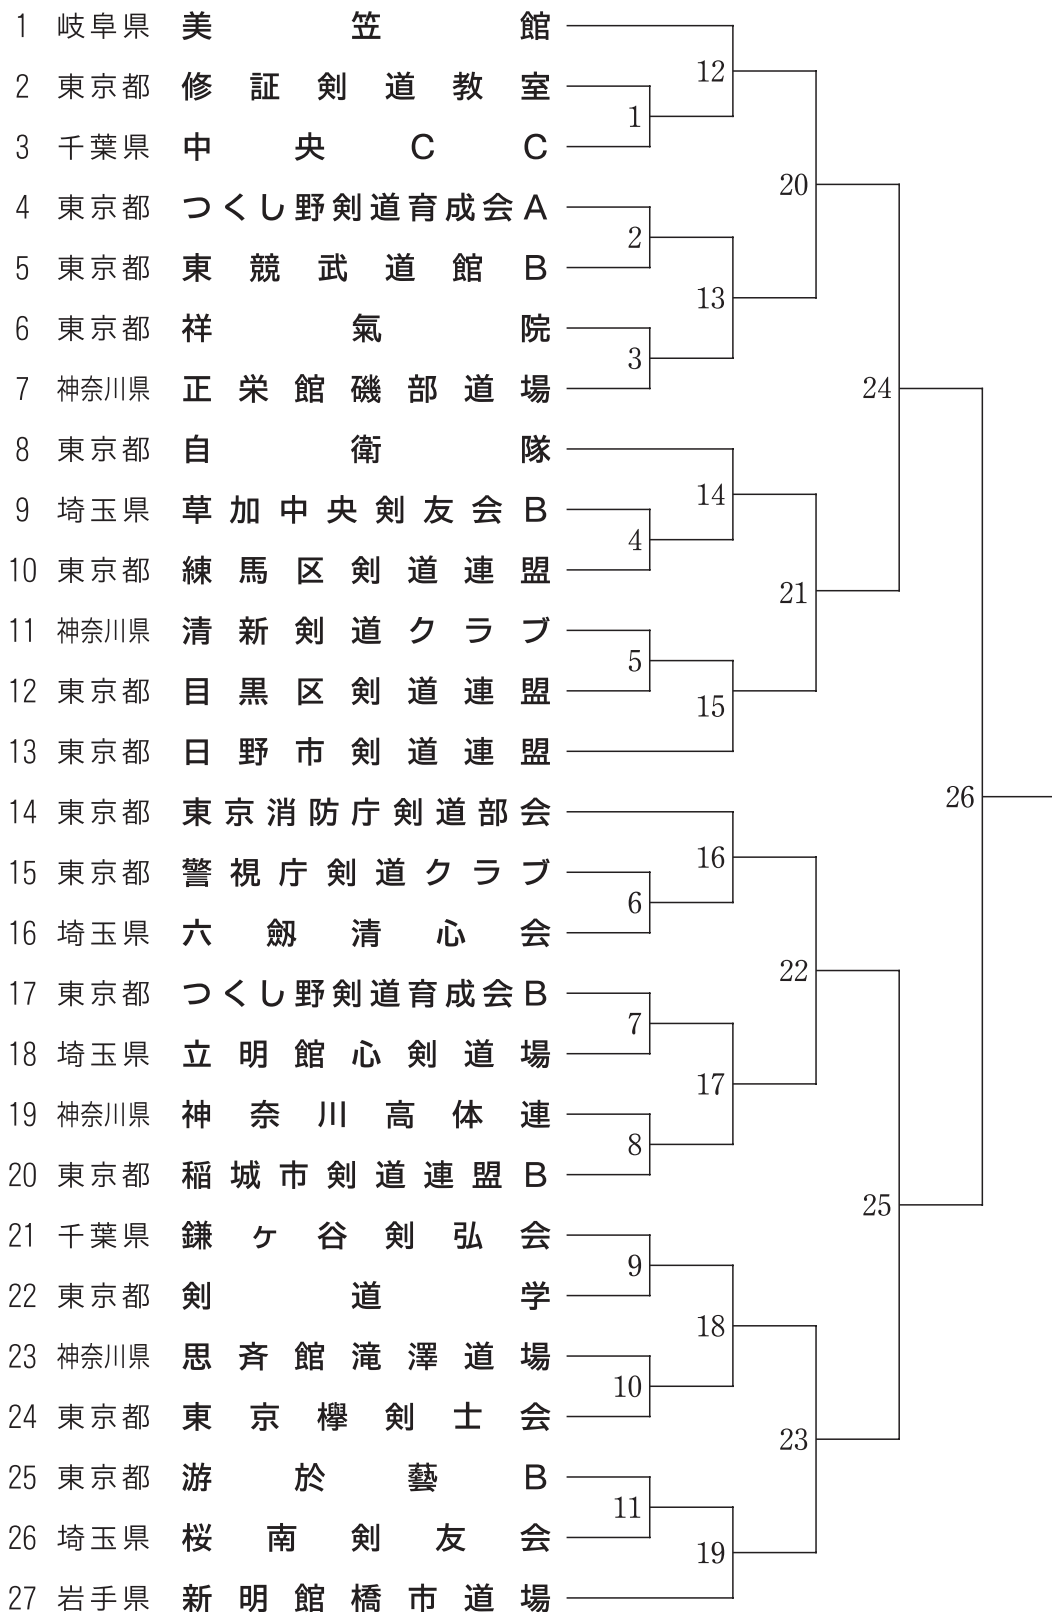

桃の部 (35歳以上50歳未満)

第6試合場