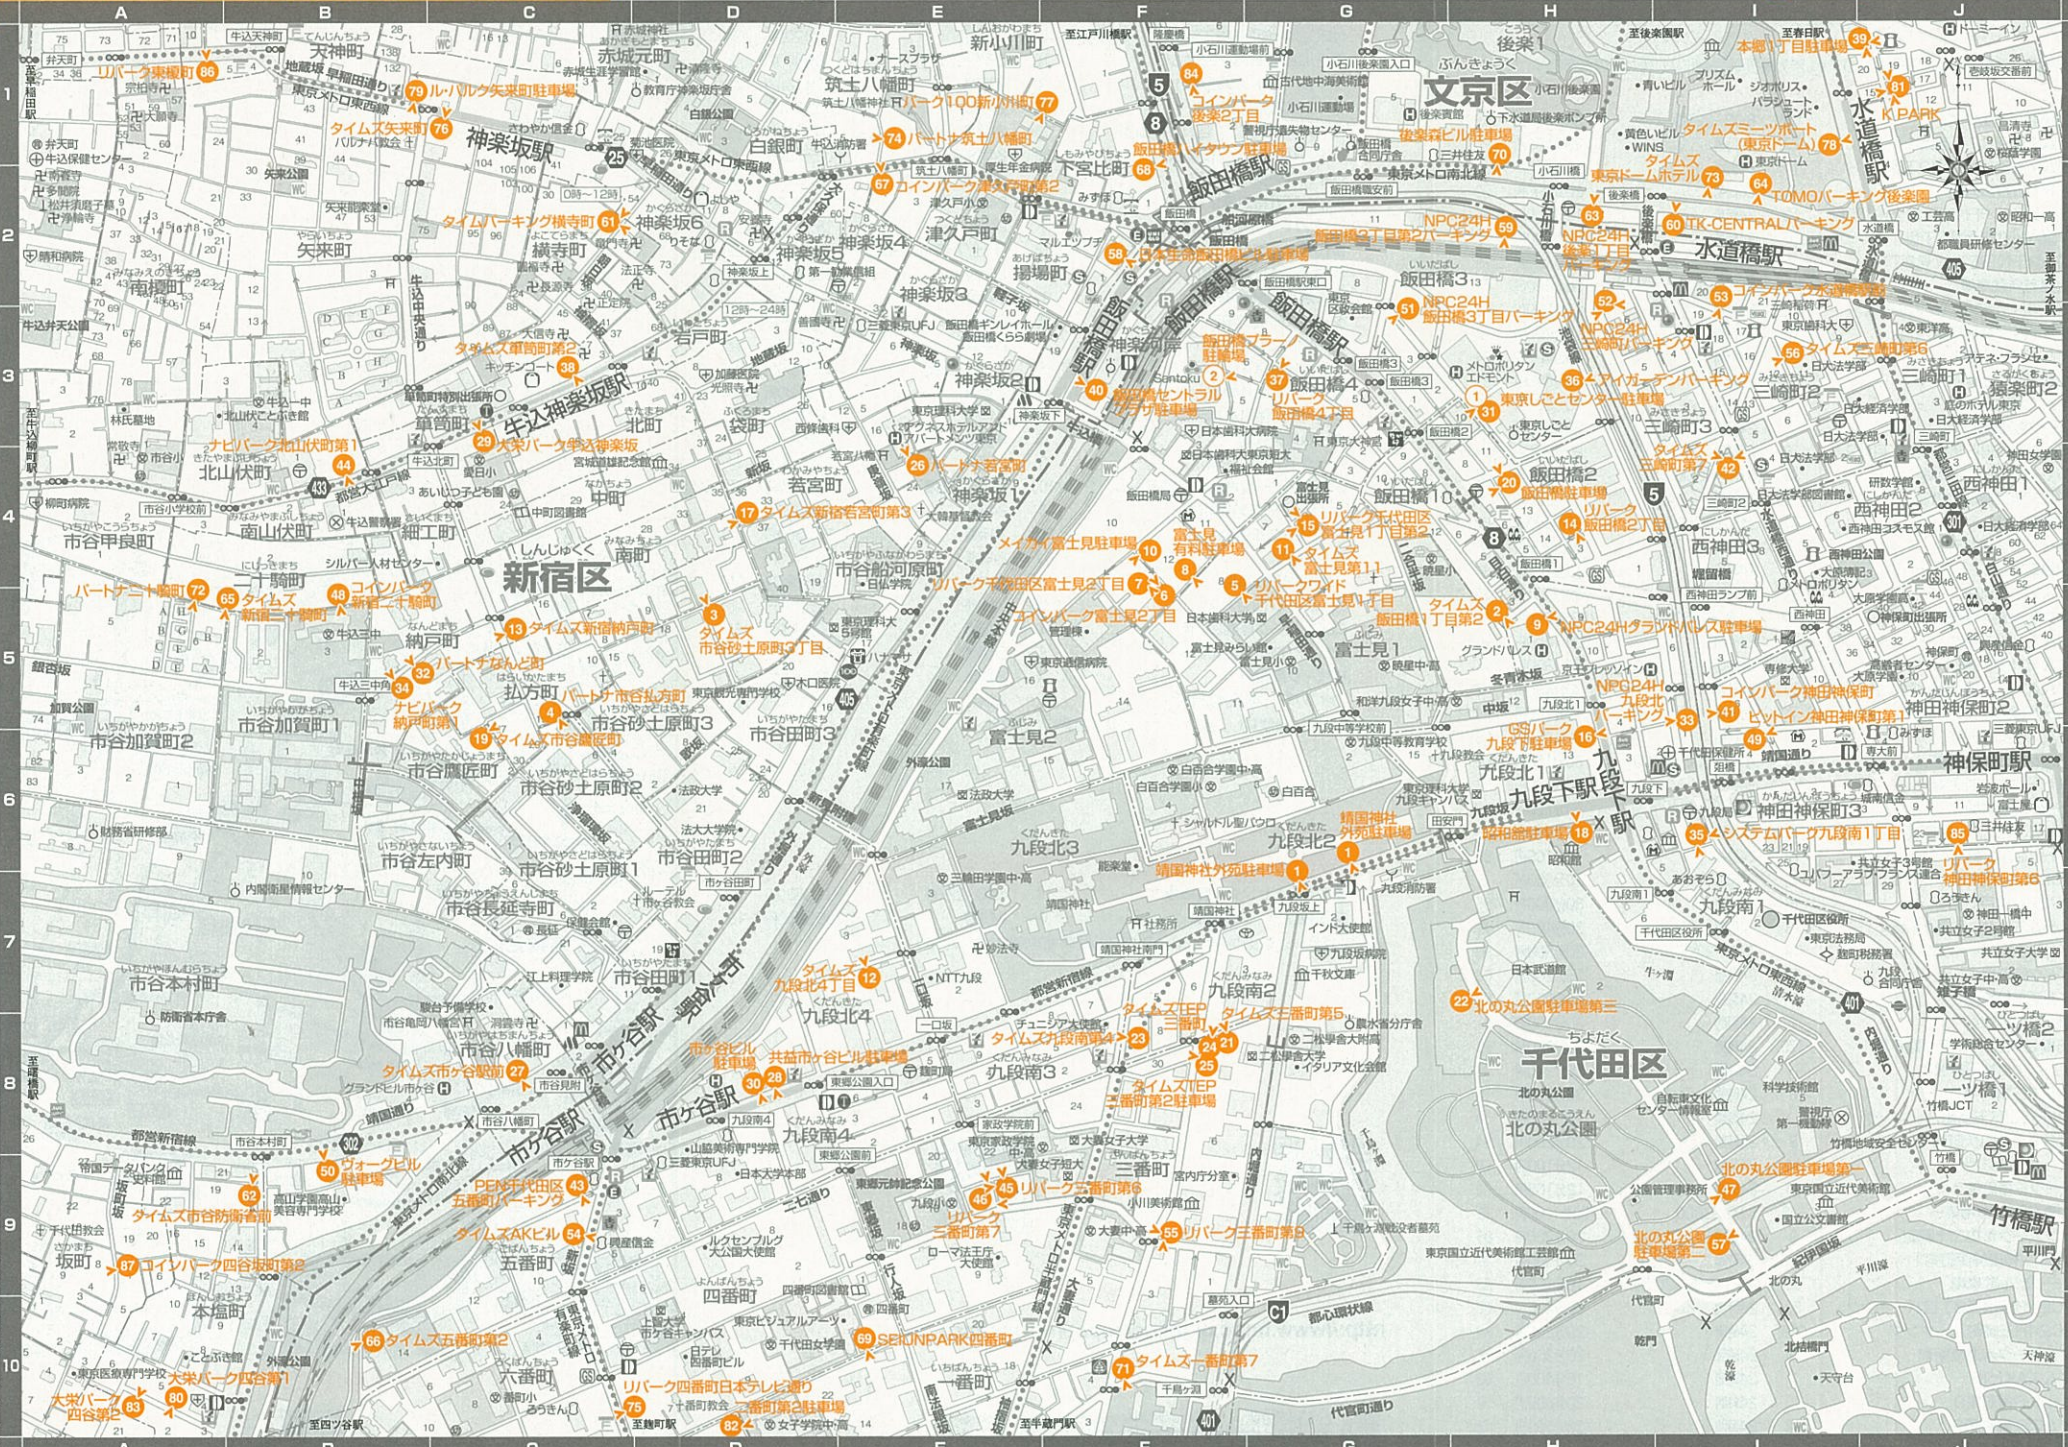

市ヶ谷駅・飯田橋駅・九段下駅 駅周辺駐車場マップ

1:10,500

0 100 200 300 400m

①自動車 ①オートバイ ①駐車場入口

凡例

※時間貸し7台以上の自動車駐車場を掲載しています。掲載している情報は平成25年10月現在のものです。

公益財団法人 東京都道路整備保全公社

○銀行
○墓地
○寺院
○神社
○キリスト教会
○工場
○発電所
○変電所
○ハローワーク
○トイレ
○一方通行
○都庁
○区役所
○市町村出張所
○警察署
○交番
○駐在所
○消防所
○買合書
○税務署
○保健所
○病院
○幼稚園
○保育園

「この地図の作成に当たっては、国土地理院長の承認を得て、同院発行の1万分の1地形図を使用した。(承認番号 平25情使 第73-GISMAP31326号)」

「大地震が発生したら…交通規制が実施されます。詳しくは警視庁ホームページで確認してください。」警視庁

地図調製:北海道地図株式会社東京支店

電話(03)5216-4833