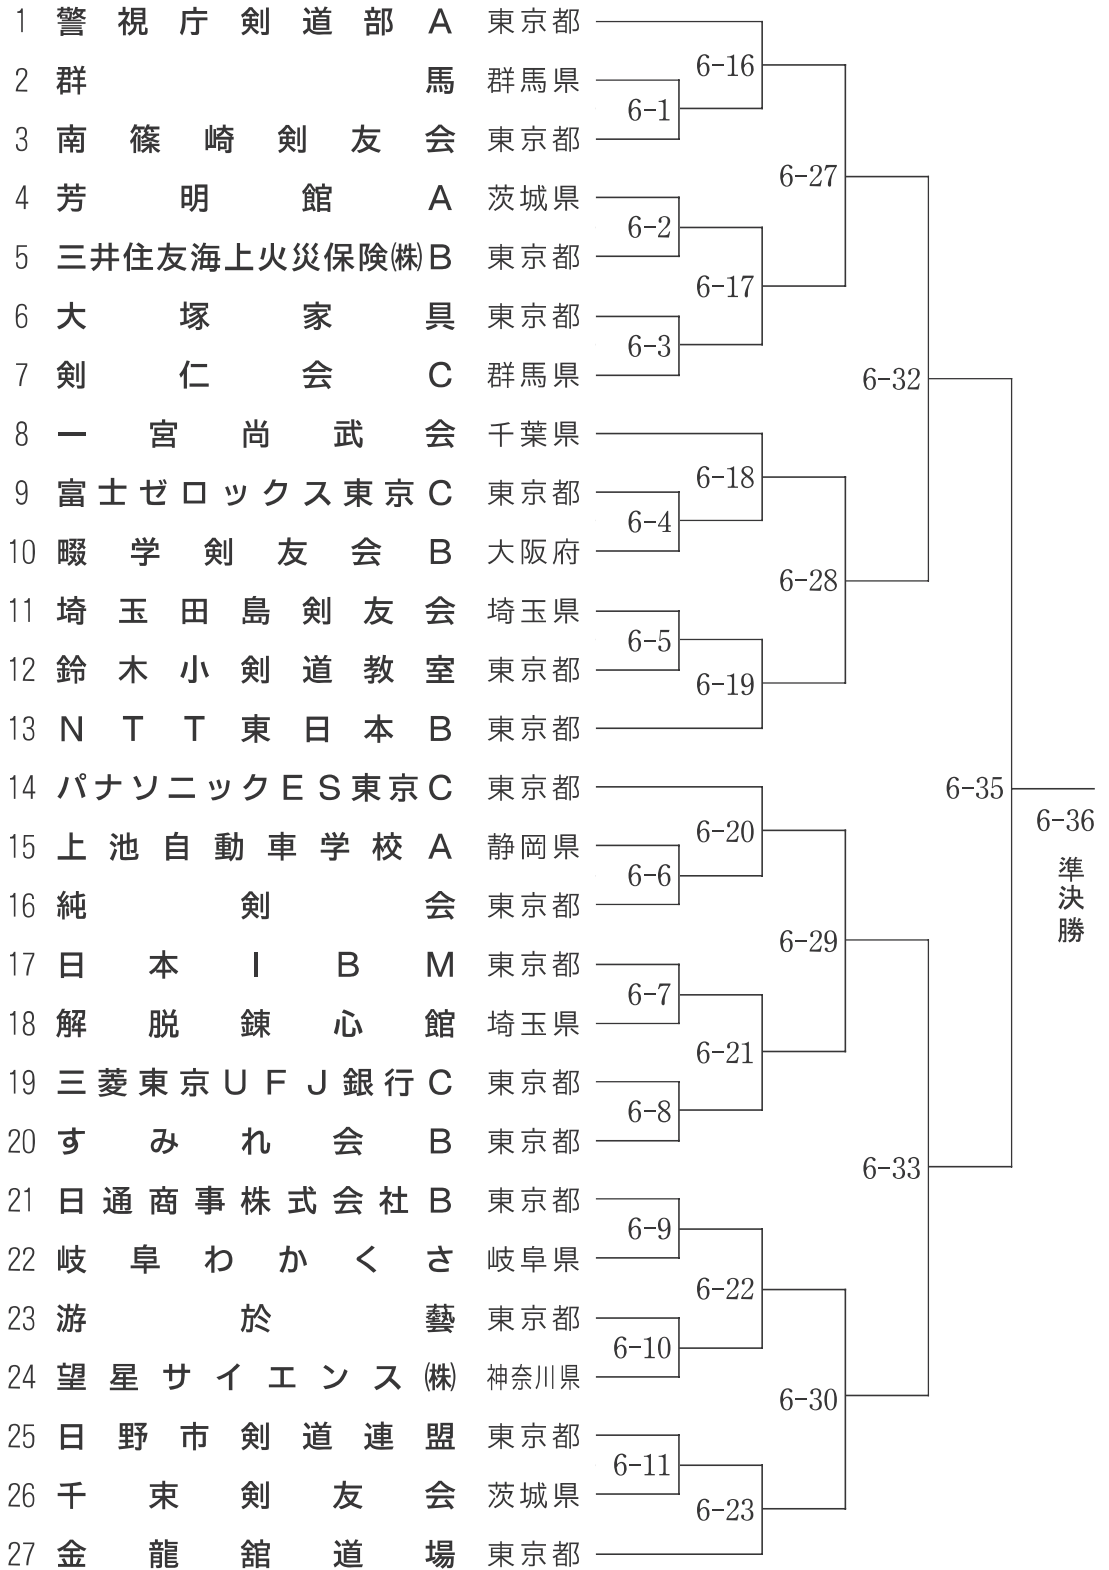

# 梅の部 (35歳未満)

## 第6試合場

第6試合場

第7試合場